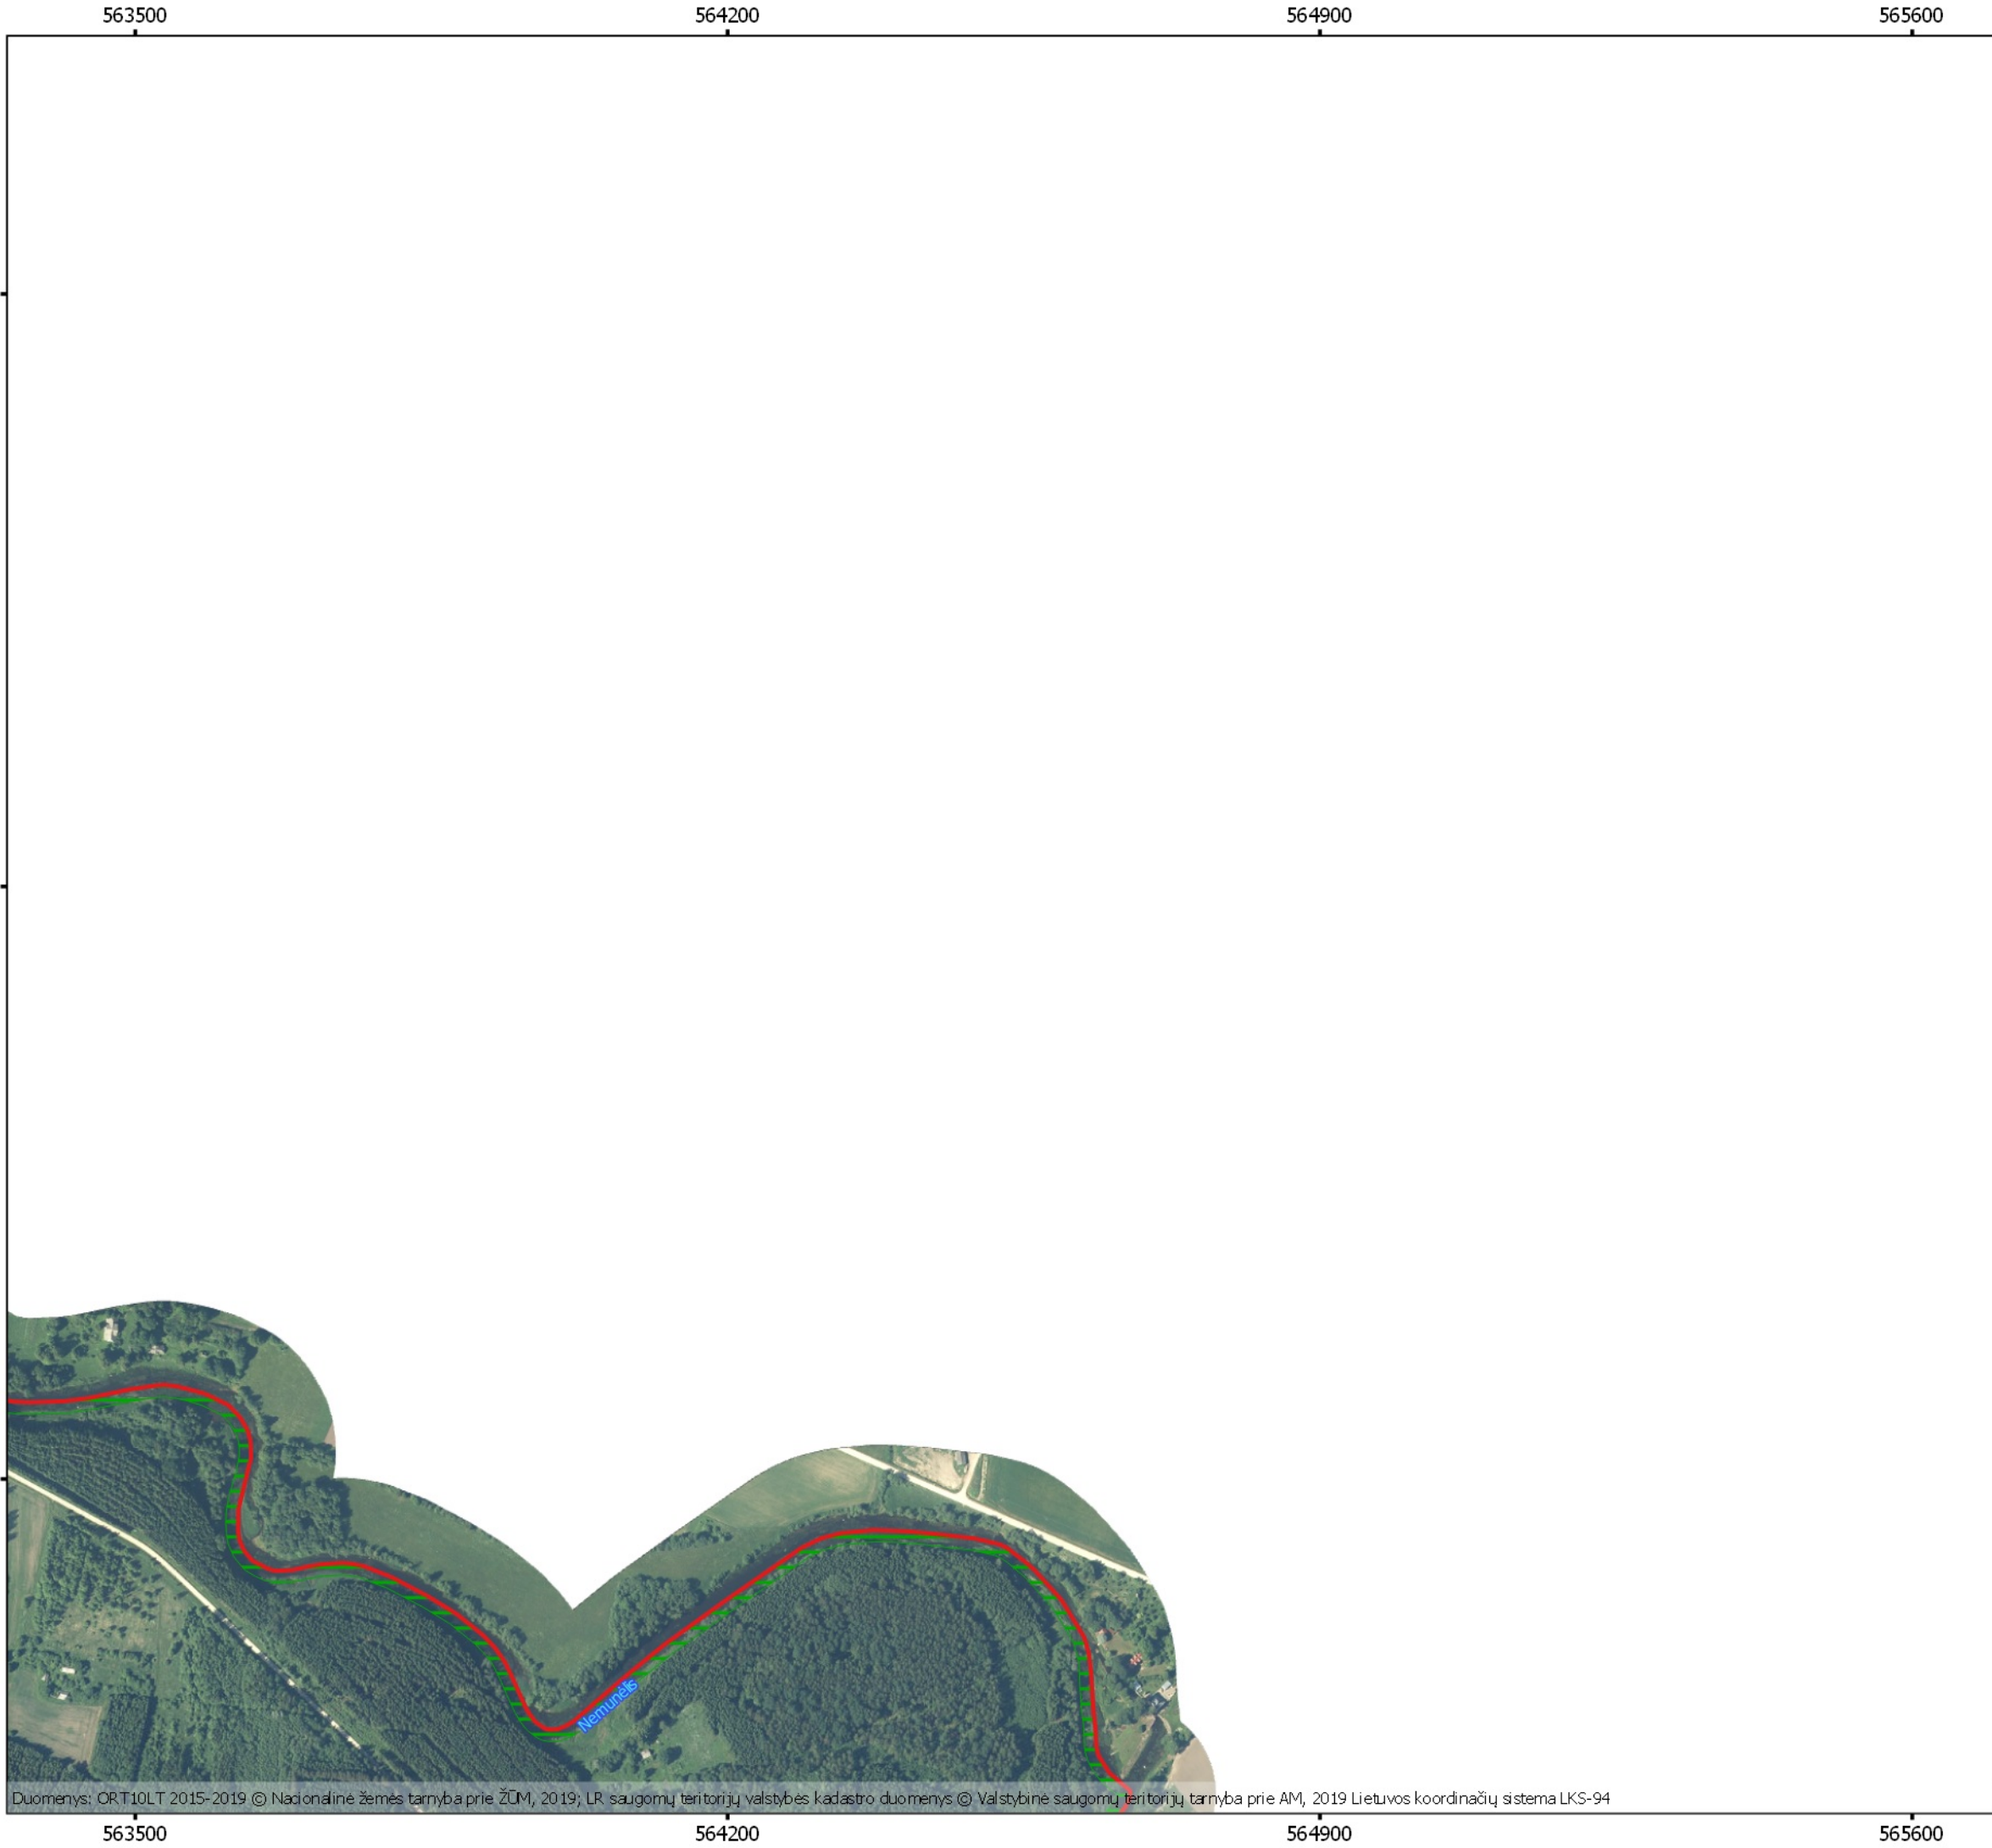

Biržų giria (LTBIR0006)

Plotas 17683.68 ha

Biržų raj. savivaldybė

38 dalis

Sutartiniai ženklai

- BAST ribos
- Išsaugoti palankią būklę
- Lūšies veisimosi ir maitinimosi vietos (visa teritorija)

BD II priedo gyvūnų rūšys

Ūdros veisimosi ir maitinimosi vietos

Valstybinė saugomų teritorijų tarnyba prie Aplinkos ministerijos