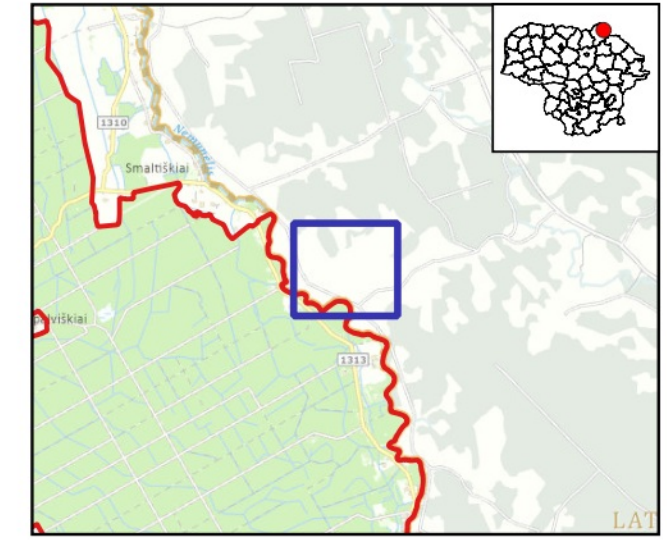

Biržų giria (LTBIR0006)

Plotas 17683.68 ha

Biržų raj. savivaldybė

38 dalis

Sutartiniai ženklai

- BAST ribos
- Išsaugoti palankią būklę
- Lūšies veisimosi ir maitinimosi vietos (visa teritorija)

BD II priedo gyvūnų rūšys

Ūdros veisimosi ir maitinimosi vietos

Valstybinė saugomų teritorijų tarnyba prie Aplinkos ministerijos