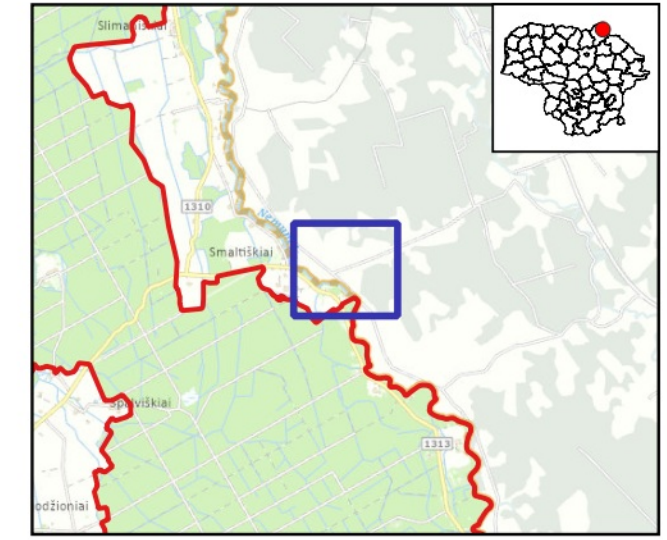

Biržų giria (LTBIR0006)

Plotas 17683.68 ha

Biržų raj. savivaldybė

31 dalis

- Sutartiniai ženklai**
- BAST ribos
 - Buveinės**
 - Miškų buveinės**
 - Miškų buveinės
 - Atkurti palankią būklę
 - Kodų paaiškinimai**
 - 9020 Plačialapių ir mišrūs miškai
 - BD II priedo gyvūnų rūšys**
 - Baltamargės šaškytės veisimosi vietos**
 - Pasiekti buveinės susiformavimą
 - Ūdros veisimosi ir maitinimosi vietos**
 - Išsaugoti palankią būklę
 - Lūšies veisimosi ir maitinimosi vietos (visa teritorija)