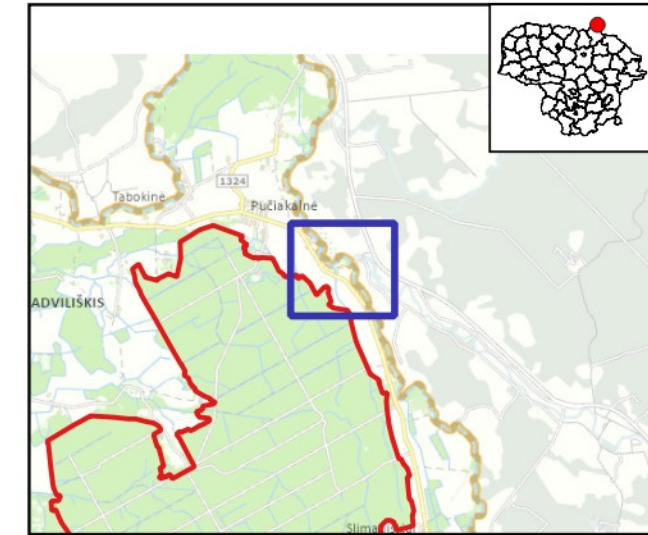

555800

556500

557200

557900

### Biržų giria (LTBIR0006)

Plotas 17683.68 ha

Biržų raj. savivaldybė

3 dalis

#### Sutartiniai ženklai

-  BAST ribos
-  Baltamargės šaškytės veisimosi vietos
-  Pasiėkti buveinės susiformavimą
-  Lūšies veisimosi ir maitinimosi vietos (visa teritorija)