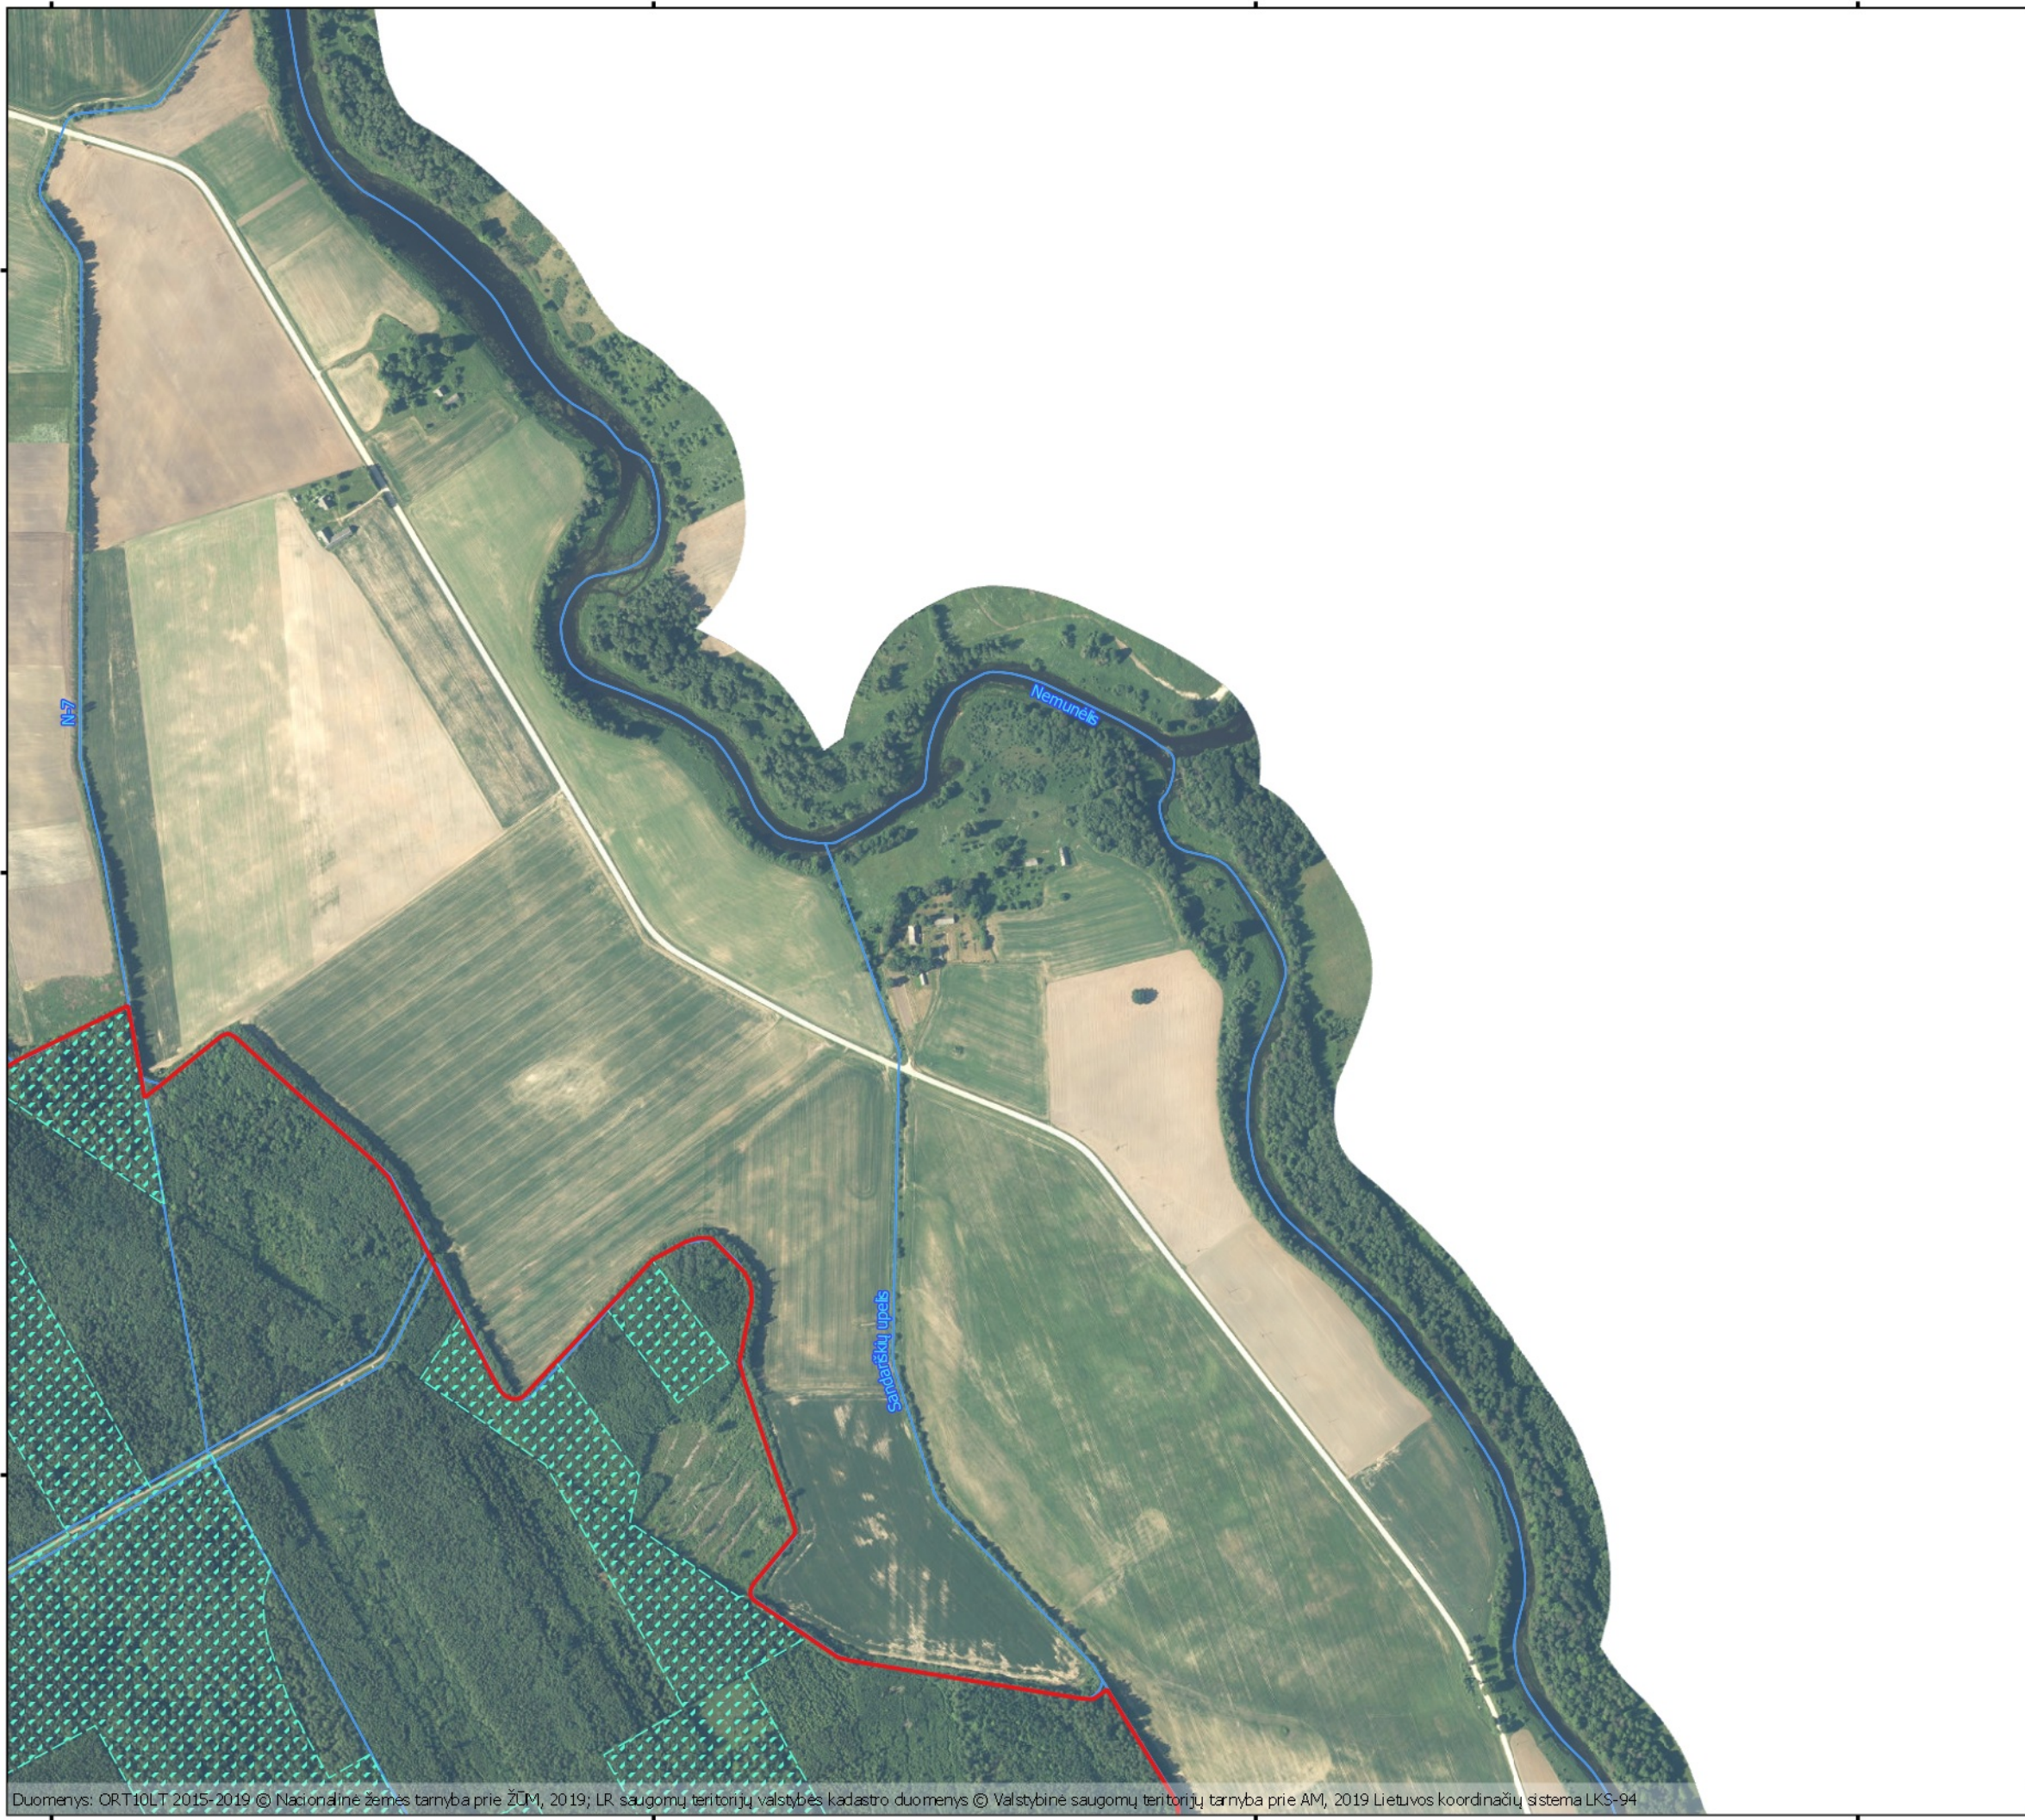

BD II priedo gyvūnų rūšys

Baltamargės šaškytės veisimosi vietos

6253100

6252400

6251700

6253100

6252400

6251700

555800

556500

557200

557900