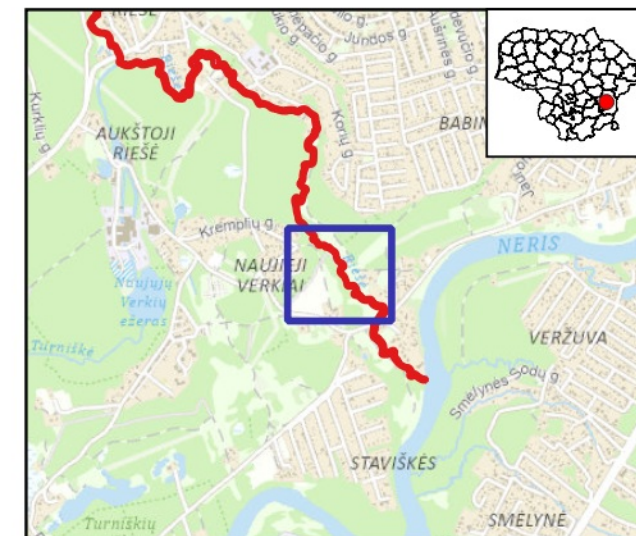

**Riešės upės slėnis  
(LTVIN0010)**

**Plotas 36.87 ha**

**Vilniaus m. savivaldybė**

**15 dalis**

**Sutartiniai ženklai**

BAST ribos

**Buveinės**  
**Gėlųjų vandenų buveinės**

Gėlųjų vandenų buveinės