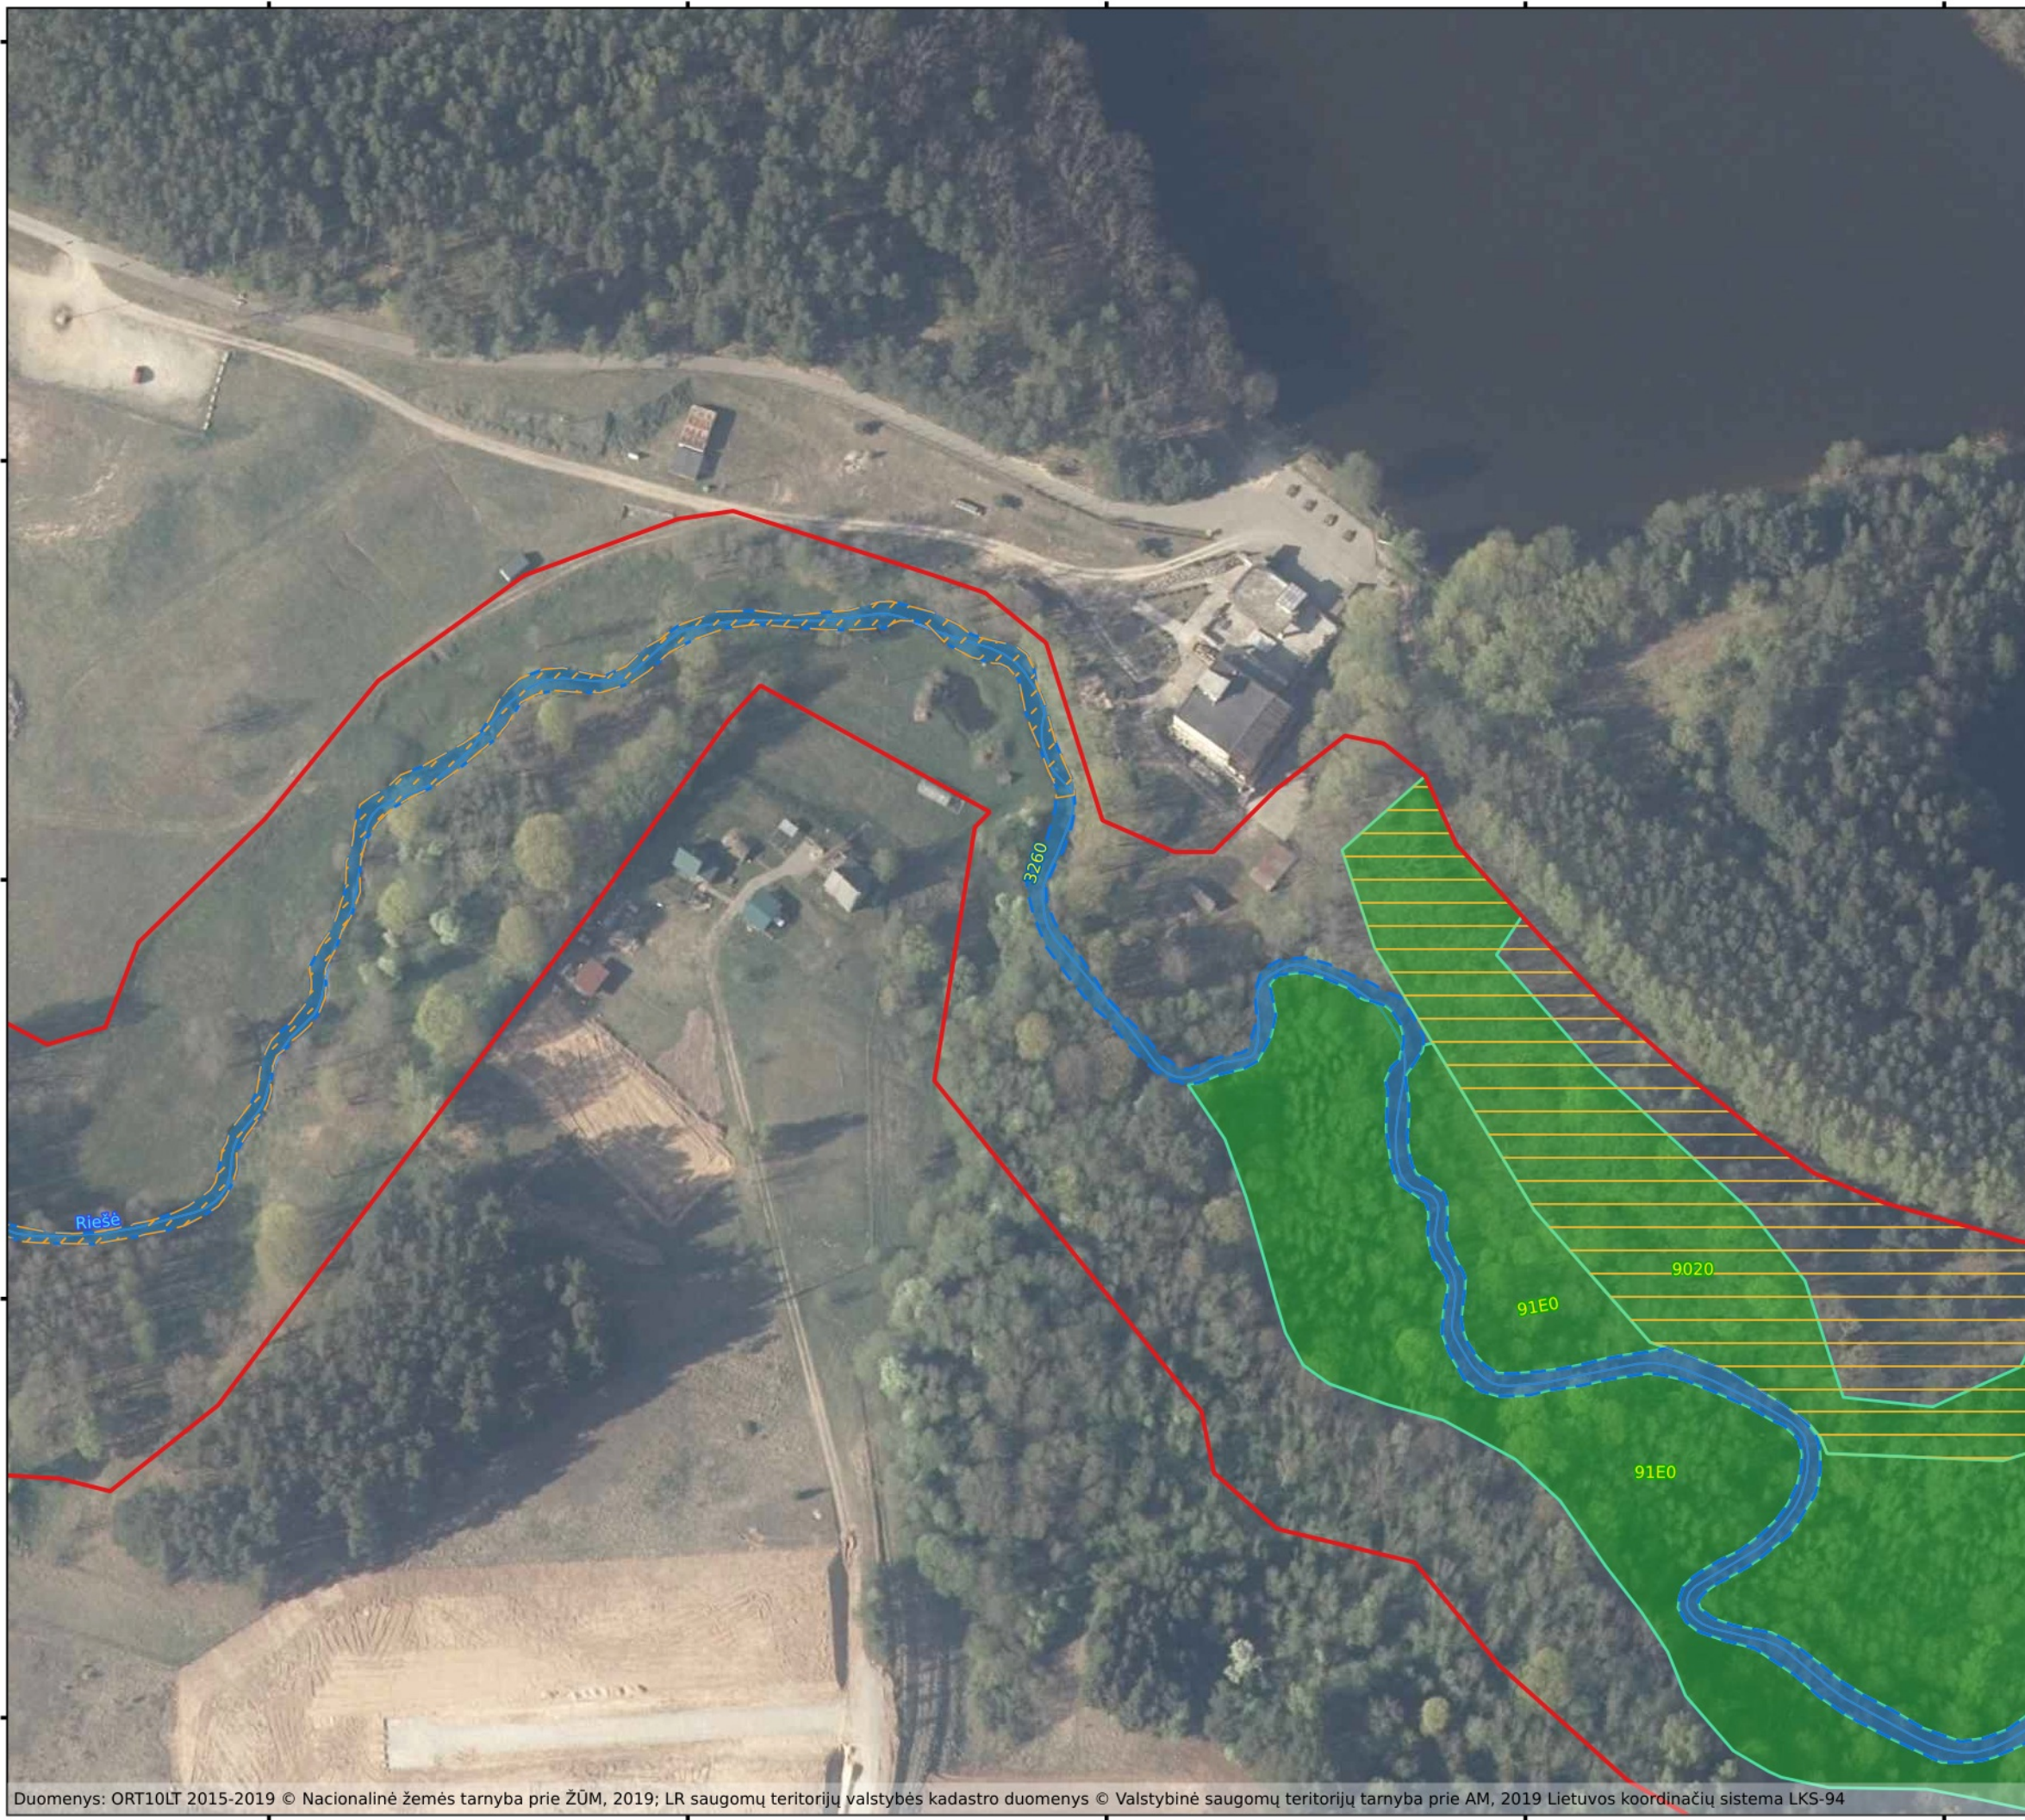

Kodų paaiškinimai
 3260 Upių sraunumos su kurklių bendrijomis

Miškų buveinės
 Miškų buveinės
 Išsaugoti palankią būklę

Kodų paaiškinimai
 91E0 Aliuviniai miškai

Gėlujų vandenų buveinės
 Gėlujų vandenų buveinės
 Atkurti palankią būklę

Buveinės
 9020 Plačialapių ir mišrūs miškai

Sutartiniai ženklai
 BAST ribos

Riešės upės slėnis (LTVIN0010)
Plotas 36.87 ha
Vilniaus m. savivaldybė
4 dalis

Buveinių apsaugai svarbių teritorijų sąrašo 226 priedas