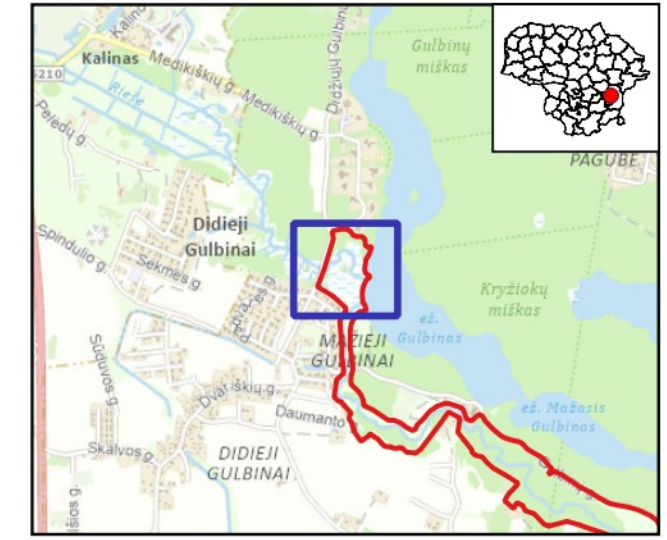

**Riešės upės slėnis
(LTVIN0010)**
Plotas 36.87 ha
Vilniaus m. savivaldybė
1 dalis

Sutartiniai ženklai

BAST ribos	Kodų paaiškinimai
Buveinės	6450 Aliuvinės pievos
Pievų buveinės	BD II priedo gyvūnų rūšys
Pievų buveinės	Mažosios suktenės veisimosi vietos
Išsaugoti palankių būklę	Atkurti palankių būklę
Atkurti palankių būklę	