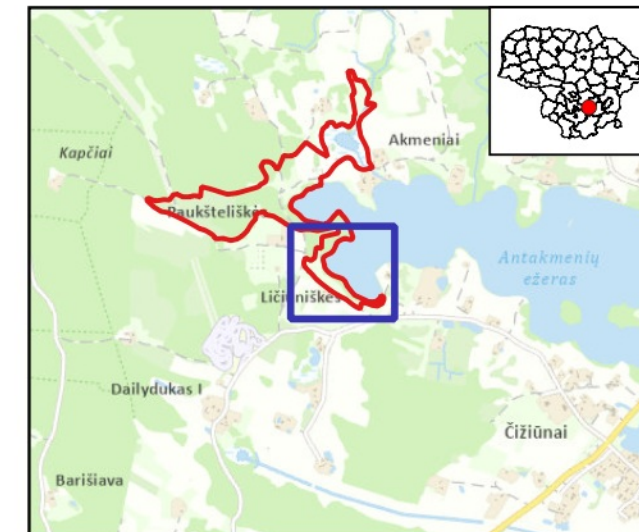

535000

535100

535200

535300

535400

Buveinių apsaugai svarbių teritorijų sąrašo
225 priedas

Paukšteliškių kaimo apylinkės (LTTRA0031)

Plotas 16.61 ha

Trakų raj. savivaldybė

5 dalis

Sutartiniai ženklai

- BAST ribos
- Miškų buveinės
- **Buveinės**
- Pievų buveinės
- Atkurti palankią būklę
- Atkurti palankią būklę
- **Kodų paaškinimai**
- 9160 Skroblynai
- 6210 Stepinės pievos

6052200

6052100

6052000

Valstybinė saugomų teritorijų tarnyba prie Aplinkos
ministerijos