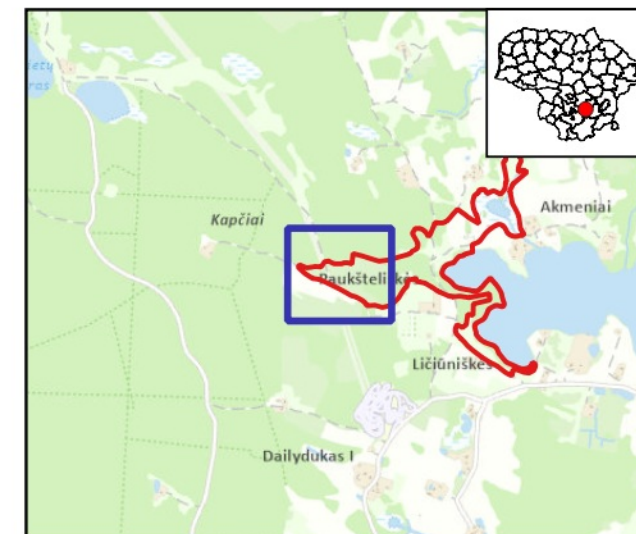

### Paukšteliškių kaimo apylinkės (LTTRA0031)

Plotas 16.61 ha

Trakų raj. savivaldybė

### 2 dalis