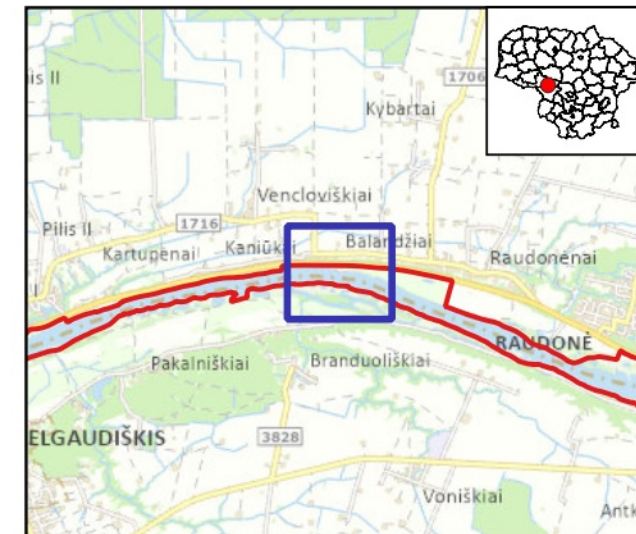

439500

440000

440500

Buveinių apsaugai svarbių teritorijų sąrašo
221 priedas

Nemuno upė Panemunių regioniniame parke (LTSAK0002) Plotas 952.94 ha

Jurbarko raj., Kauno raj., Šakių raj. savivaldybės

5 dalis

Sutartiniai ženklai