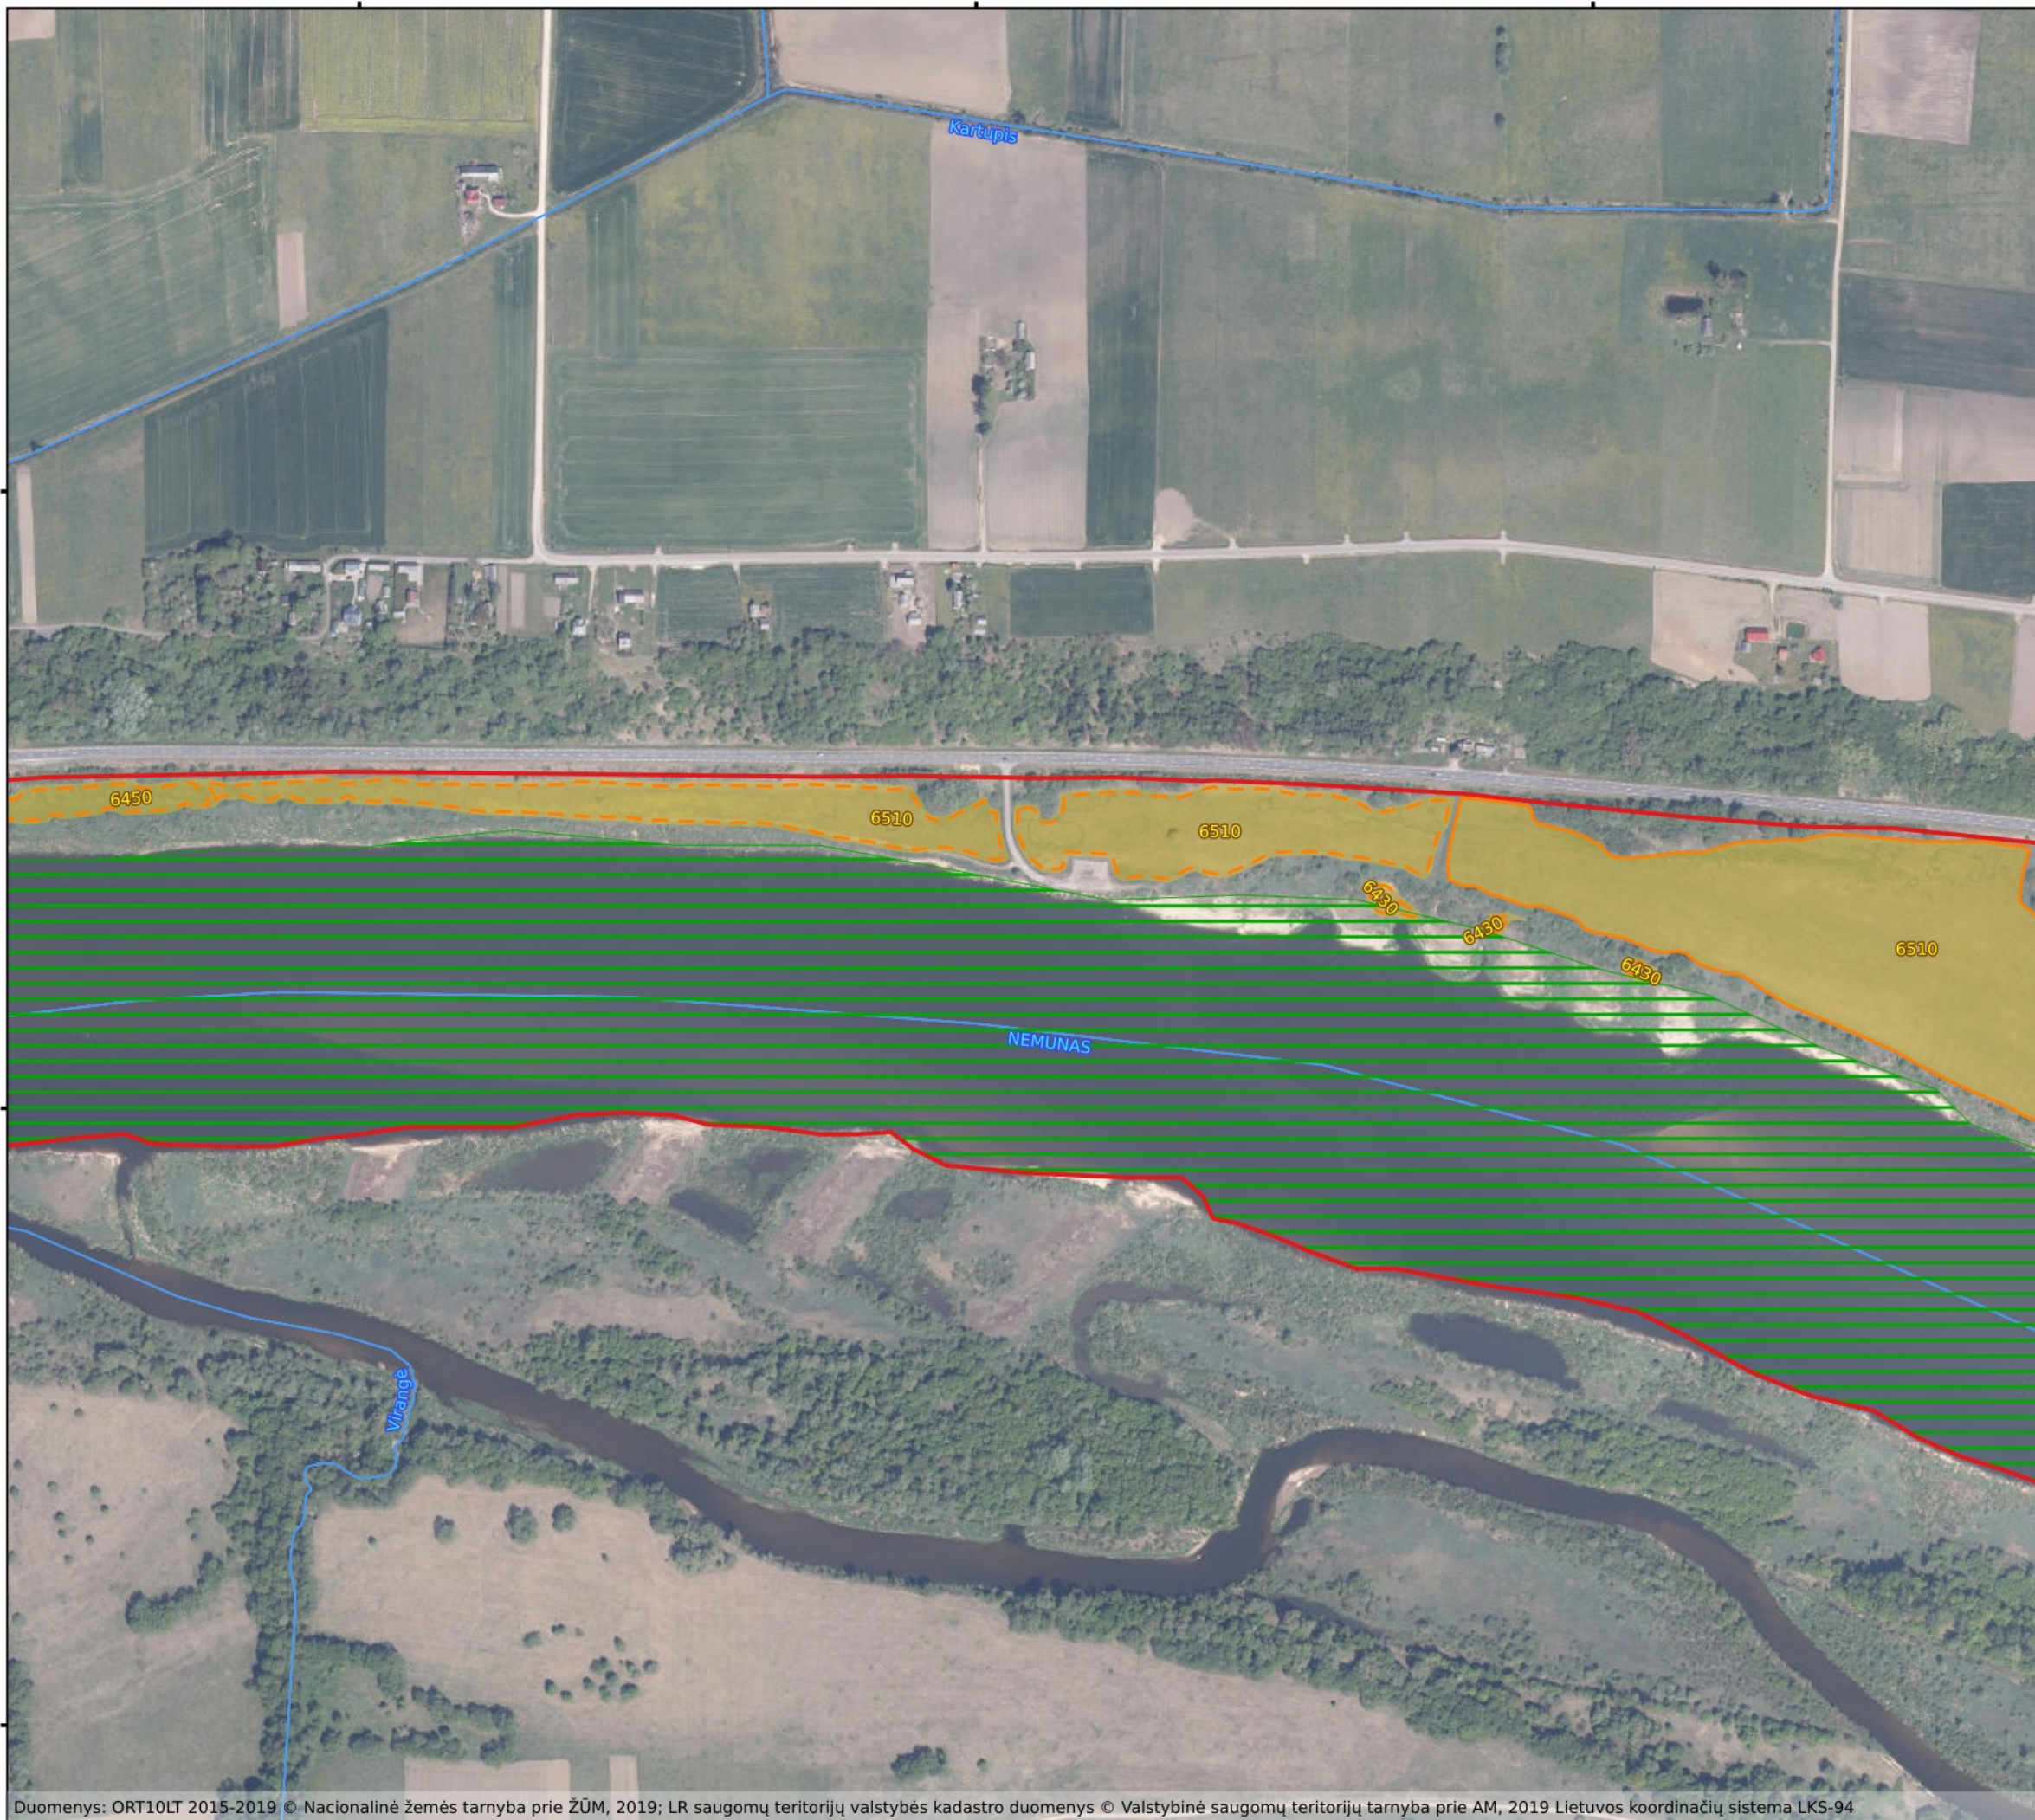

6108500

6108000

6107500

6108500

6108000

6107500

439500

440000

440500