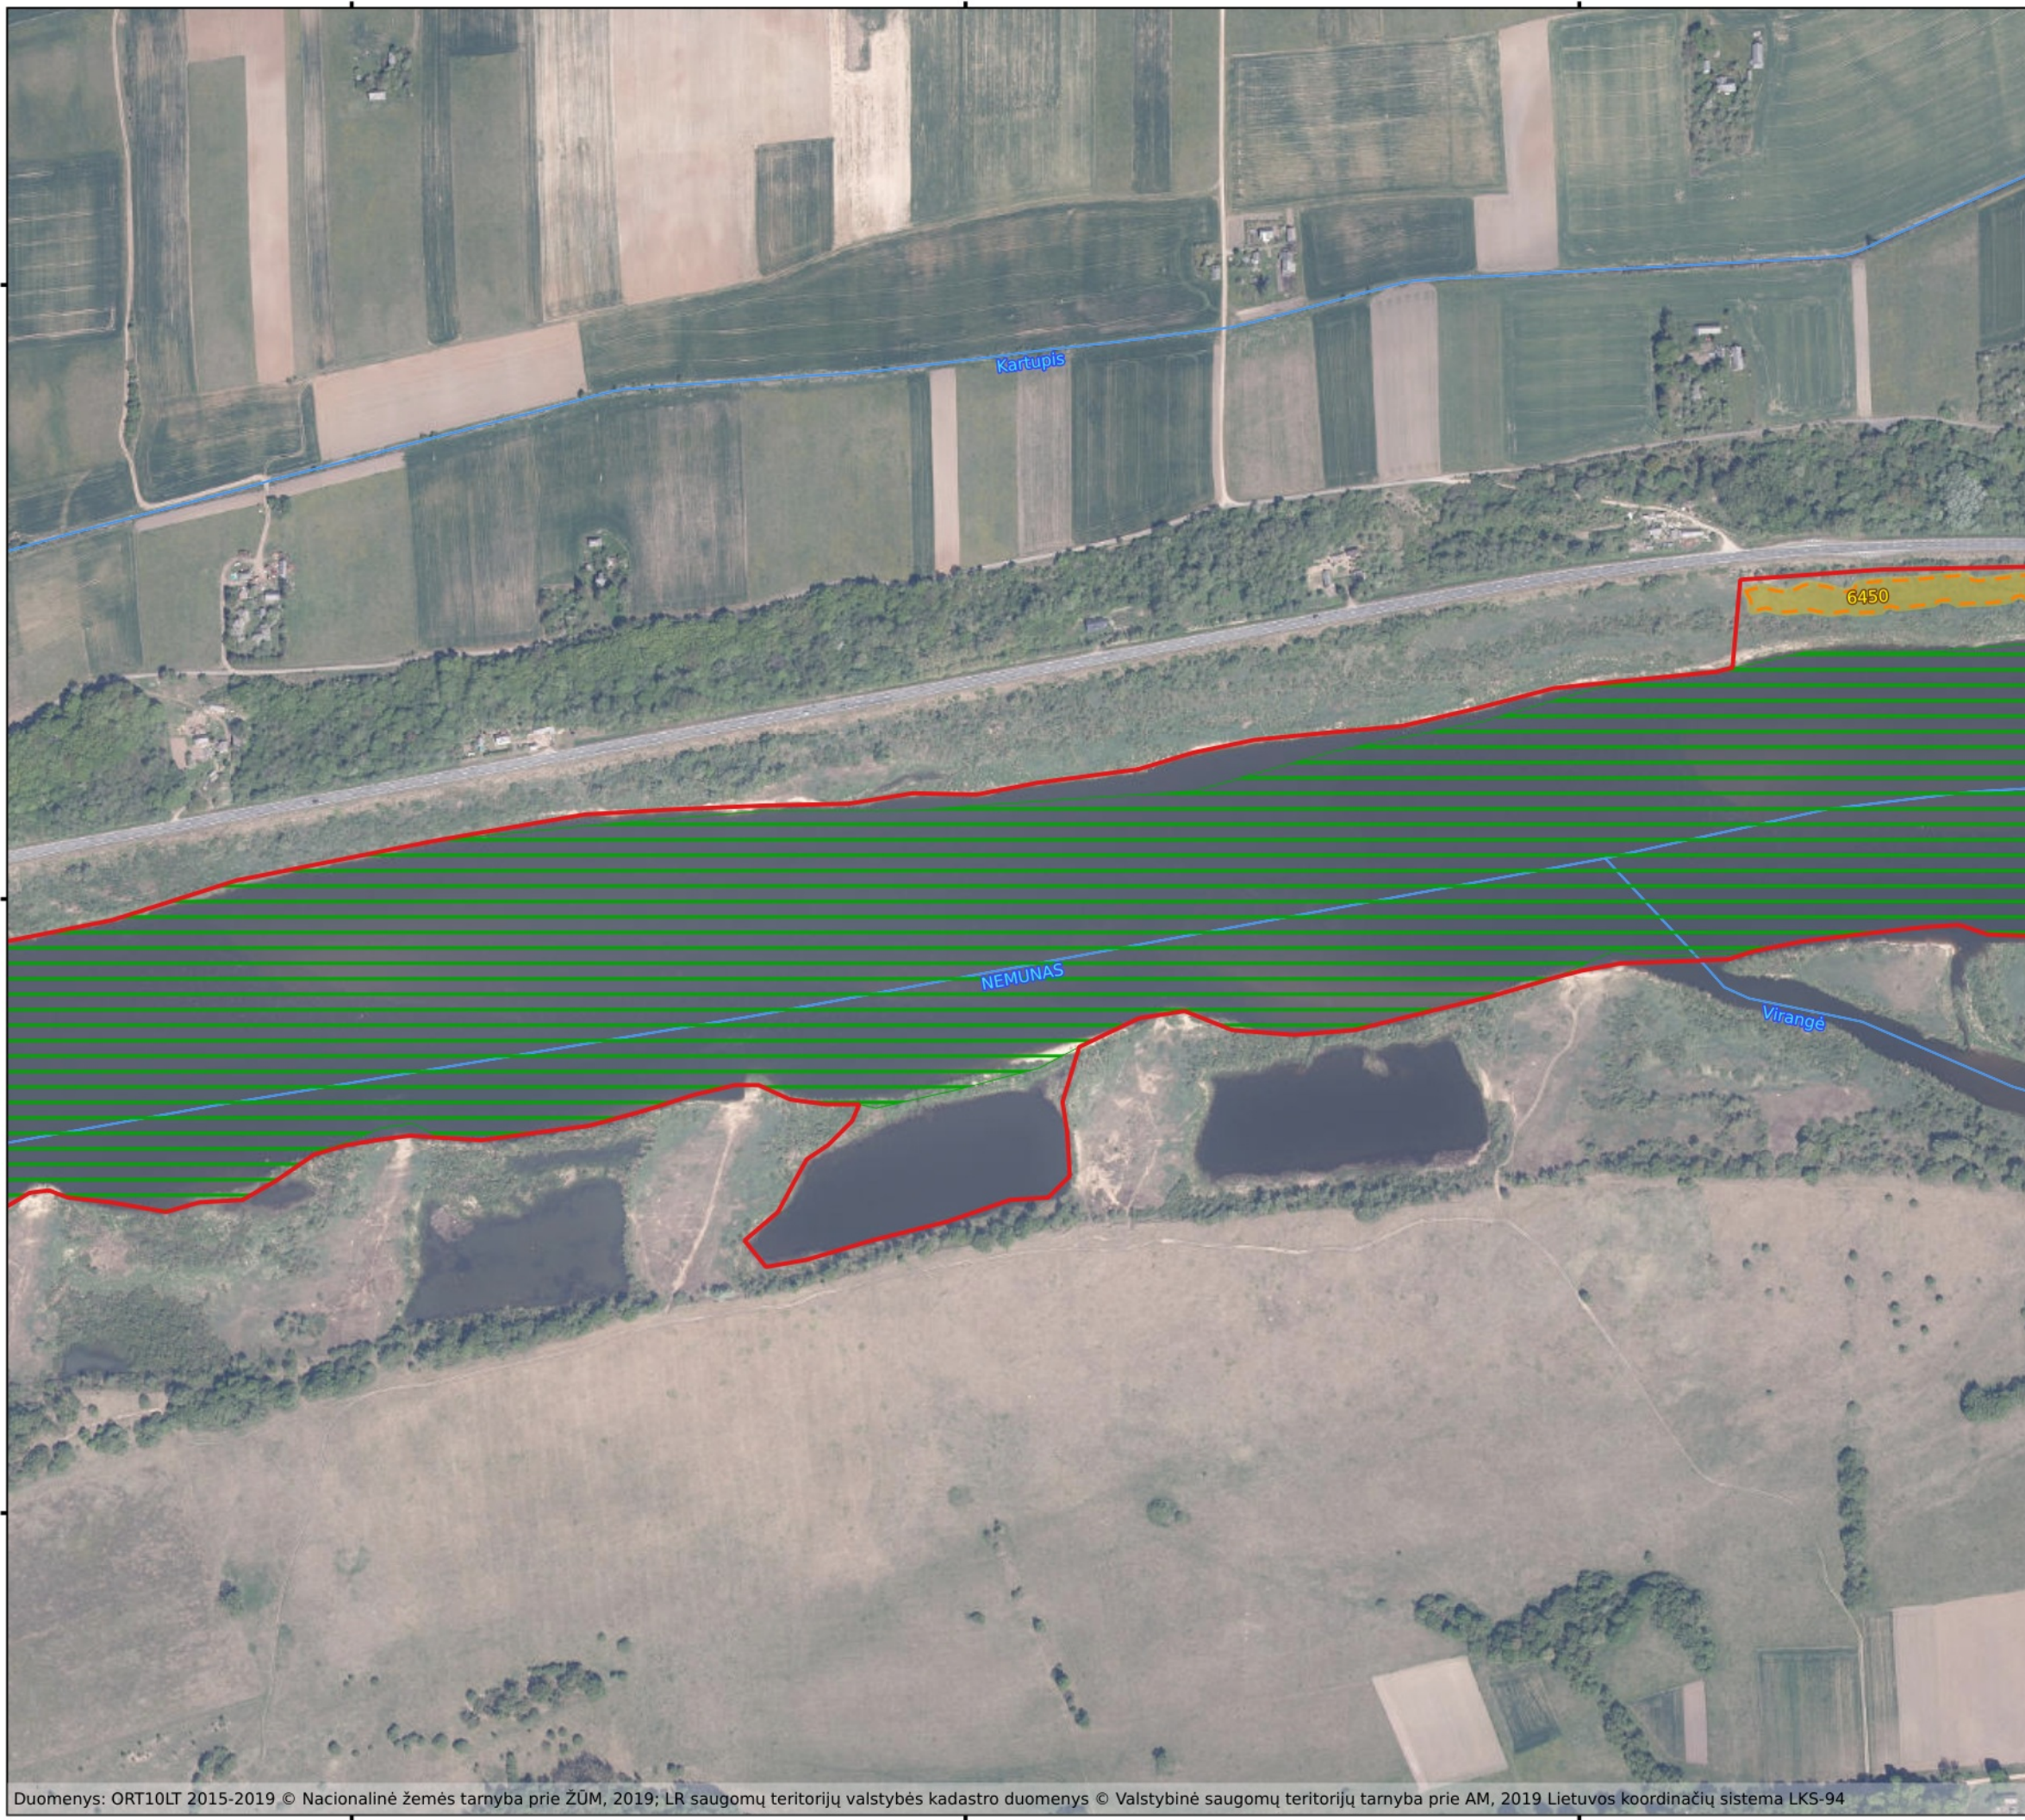

438000

438500

439000

Buveinių apsaugai svarbių teritorijų sąrašo
221 priedas

Nemuno upė Panemunių regioniniame parke (LTSAK0002) Plotas 952.94 ha

Jurbarko raj., Kauno raj., Šakių raj. savivaldybės

4 dalis

Sutartiniai ženklai

- BAST ribos
- Buveinės**
- Pievų buveinės**
- Pievų buveinės
- Atkurti palankią būklę
- Kodų paaiškinimai**
- 6450 Aliuvinės pievos
- BD II priedo gyvūnų rūšys**
- Ūdros veisimosi ir maitinimosi vietos**
- Išsaugoti palankią būklę

6108500

6108000

6107500

438000

438500

439000

Valstybinė saugomų teritorijų tarnyba prie Aplinkos ministerijos