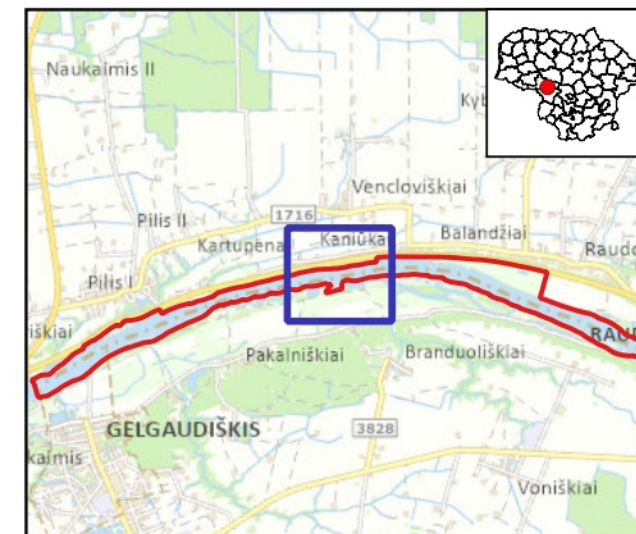

438000

438500

439000

Buveinių apsaugai svarbių teritorijų sąrašo
221 priedas

Nemuno upė Panemunių regioniniame parke (LTSAK0002) Plotas 952.94 ha

Jurbarko raj., Kauno raj., Šakių raj. savivaldybės

4 dalis

Sutartiniai ženklai