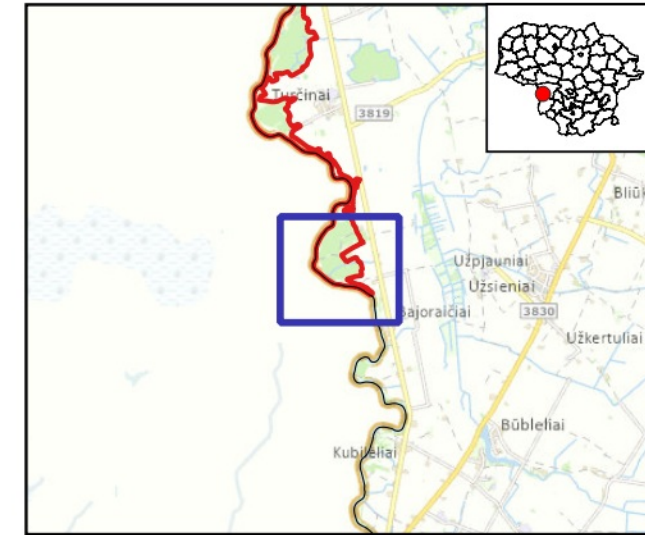

**Šešupė ir jos slėniai
(LTSAK0003)**

Plotas 257.94 ha

Šakių raj. savivaldybė

5 dalis

Sutartiniai ženklai

- | | |
|------------------------------------|---------------------------------|
| BAST ribos | Miškų buveinės |
| Buveinės | Išsaugoti palankią būklę |
| Pievų buveinės | Atkurti palankią būklę |
| Pievų buveinės | Pasiękti buveinės susiformavimą |
| Atkurti palankią būklę | Kodų paaiškinimai |
| Pasiękti buveinės susiformavimą | 9160 Skroblynai |
| | 91E0 Aliuviniai miškai |
| Kodų paaiškinimai | |
| 6210 Stepinės pievos | |
| 6430 Eutrofiniai aukštieji žolynai | |
| 6450 Aliuvinės pievos | |
| 6510 Šienaujamos mezofitų pievos | |