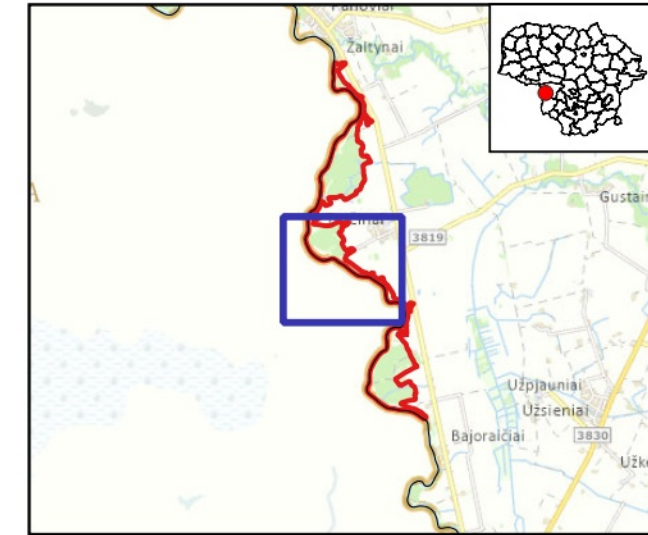

**Šešupė ir jos slėniai
(LTSAK0003)**

Plotas 257.94 ha

Šakių raj. savivaldybė

3 dalis

Sutartiniai ženklai

- | | |
|----------------------------------|---------------------------------|
| BAST ribos | Miškų buveinės |
| Buveinės | Išsaugoti palankią būklę |
| Pievų buveinės | Atkurti palankią būklę |
| Pievų buveinės | Pasiękti buveinės susiformavimą |
| Atkurti palankią būklę | Kodų paaškinimai |
| Pasiękti buveinės susiformavimą | 91E0 Aliuviniai miškai |
| Kodų paaškinimai | |
| 6210 Stepinės pievos | |
| 6510 Šienaujamos mezofitų pievos | |