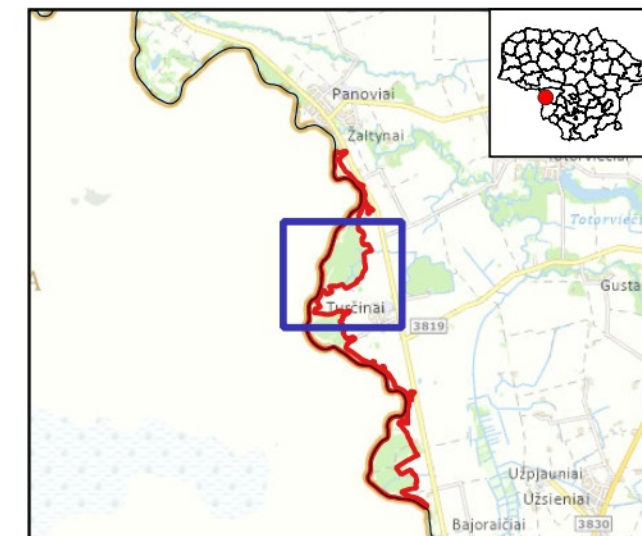

425600

426300

427000

Šešupė ir jos slėniai (LTSAK0003)

Plotas 257.94 ha

Šakių raj. savivaldybė

2 dalis

Sutartiniai ženklai