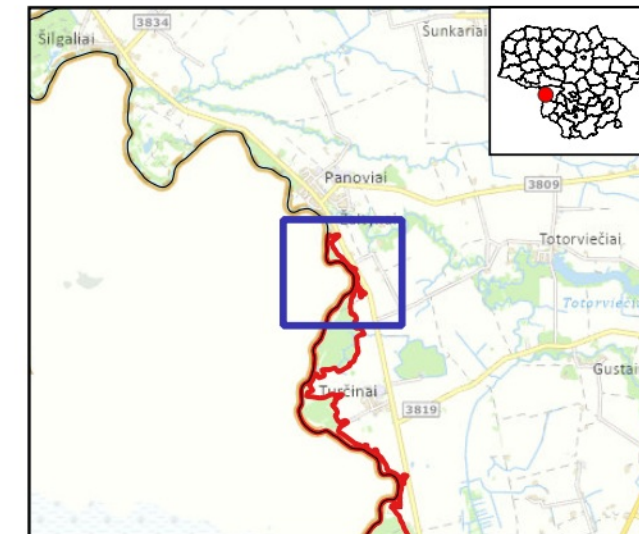

425600

426300

427000

Buveinių apsaugai svarbių teritorijų sąrašo
195 priedas

Šešupė ir jos slėniai (LTSAK0003)

Plotas 257.94 ha

Šakių raj. savivaldybė

1 dalis

Sutartiniai ženklai

BAST ribos	Miškų buveinės
Buveinės	Atkurti palankią būklę
Pievų buveinės	Pasiękti buveinės susiformavimą
Pievų buveinės	Kodų paaikškinimai
Atkurti palankią būklę	9180 Griovų ir šlaitų miškai
Pasiękti buveinės susiformavimą	91E0 Aliuviniai miškai
Kodų paaikškinimai	
6210 Stepinės pievos	
6430 Eutrofiniai aukštieji žolynai	
6450 Aliuvinės pievos	
6510 Šienaujamos mezofitų pievos	

6084400