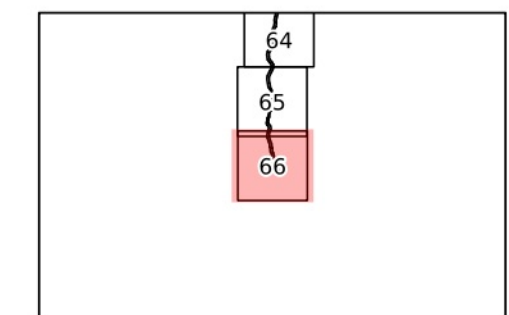

Kenos upė (LTVIN0025)

Plotas 257.41 ha
Vilniaus raj. savivaldybė

66 dalis

Sutartiniai ženklai

 BAST ribos

6045900
6045800
6045700
6045600
6045500

Valstybinė saugomų teritorijų tarnyba prie Aplinkos ministerijos