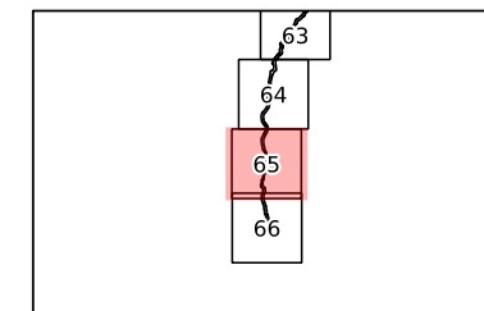

597500

597600

597700

597800

597900