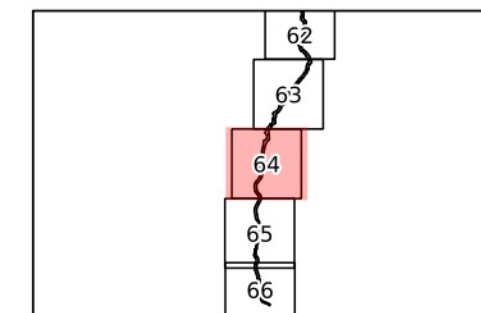

### Kenos upė (LTVIN0025)

Plotas 257.41 ha

Vilniaus raj. savivaldybė

64 dalis

#### Sutartiniai ženklai

 BAST ribos

6046600

6046500

6046400

6046300

597600

597700