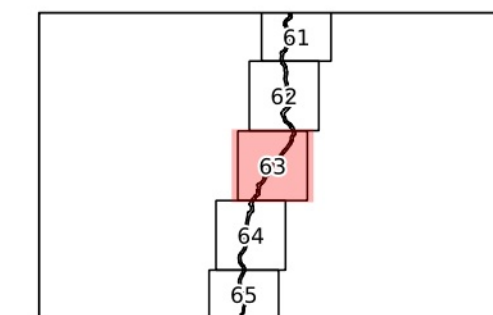

597700

597800

597900

598000

598100

Kenos upė (LTVIN0025)

Plotas 257.41 ha

Vilniaus raj. savivaldybė

63 dalis

Sutartiniai ženklai

 BAST ribos

6047000

6046900

6046800

6046700

597700