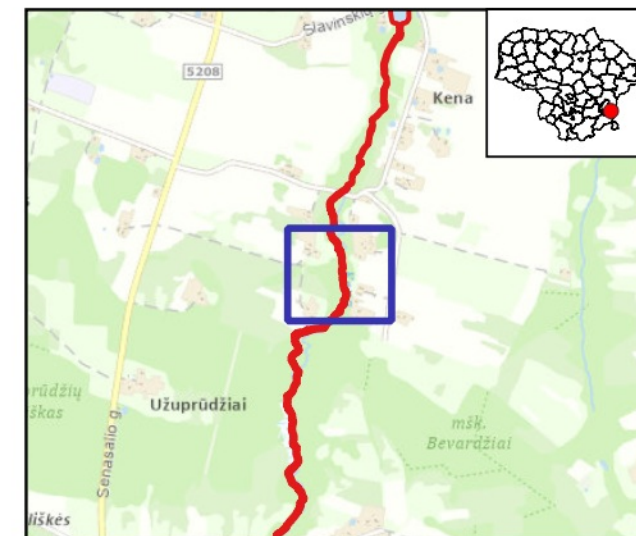

598000

598100

598200

598300

Kenos upė (LTVIN0025)

Plotas 257.41 ha

Vilniaus raj. savivaldybė

60 dalis