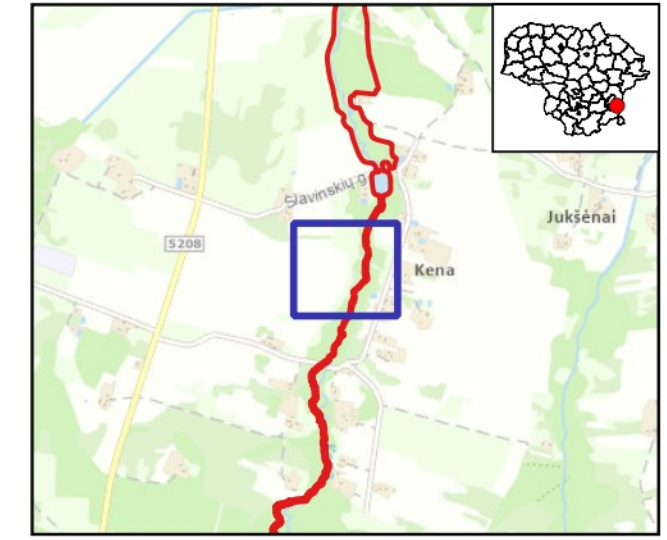

Kenos upė (LTVIN0025)

Plotas 257.41 ha
Vilniaus raj. savivaldybė

58 dalis

Sutartiniai ženklai

 BAST ribos

Valstybinė saugomų teritorijų tarnyba prie Aplinkos
ministerijos