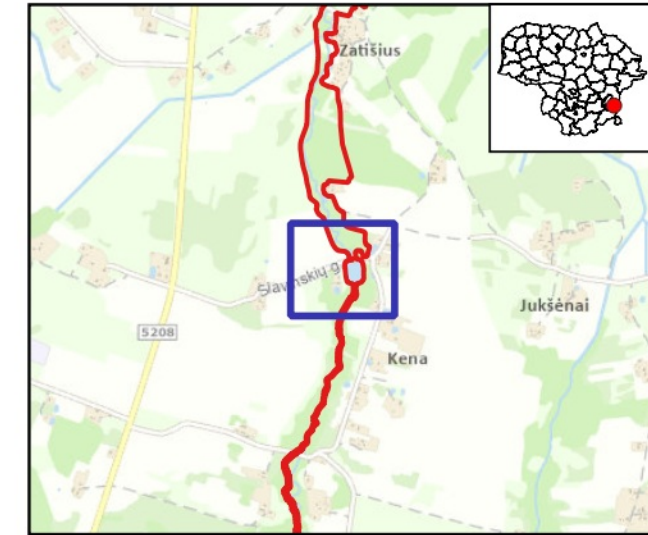

598200

598300

598400

598500

598600

Kenos upė (LTVIN0025)

Plotas 257.41 ha

Vilniaus raj. savivaldybė

57 dalis

Sutartiniai ženklai

- BAST ribos
- Buveinės**
- Miškų buveinės**
- Miškų buveinės
- Išsaugoti palankią būklę
- Kodų paaškinimai**
- 91E0 Aliuviniai miškai
- BD II priedo gyvūnų rūšys**
- Ūdros veisimosi ir maitinimosi vietos**
- Išsaugoti palankią būklę