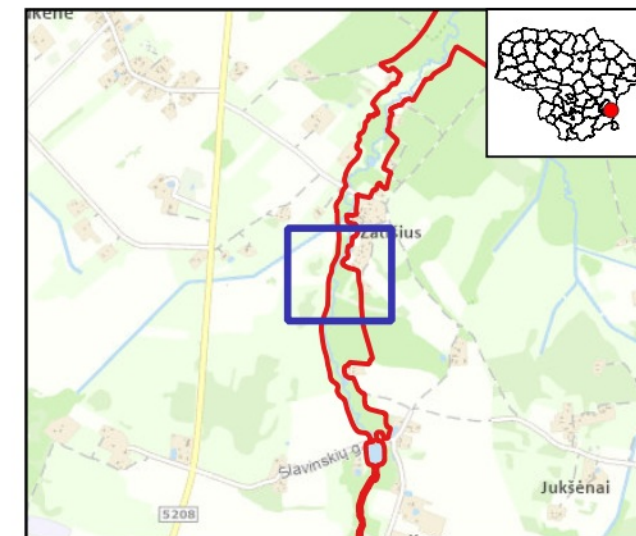

598100

598200

598300

598400

598500

Kenos upė (LTVIN0025)

Plotas 257.41 ha

Vilniaus raj. savivaldybė

55 dalis

Sutartiniai ženklai

- BAST ribos
- Buveinės**
- Miškų buveinės**
- Miškų buveinės
- Išsaugoti palankią būklę
- Kodų paaikškinimai**
- 91E0 Aliuviniai miškai
- BD II priedo gyvūnų rūšys**
- Ūdros veisimosi ir maitinimosi vietos**
- Išsaugoti palankią būklę