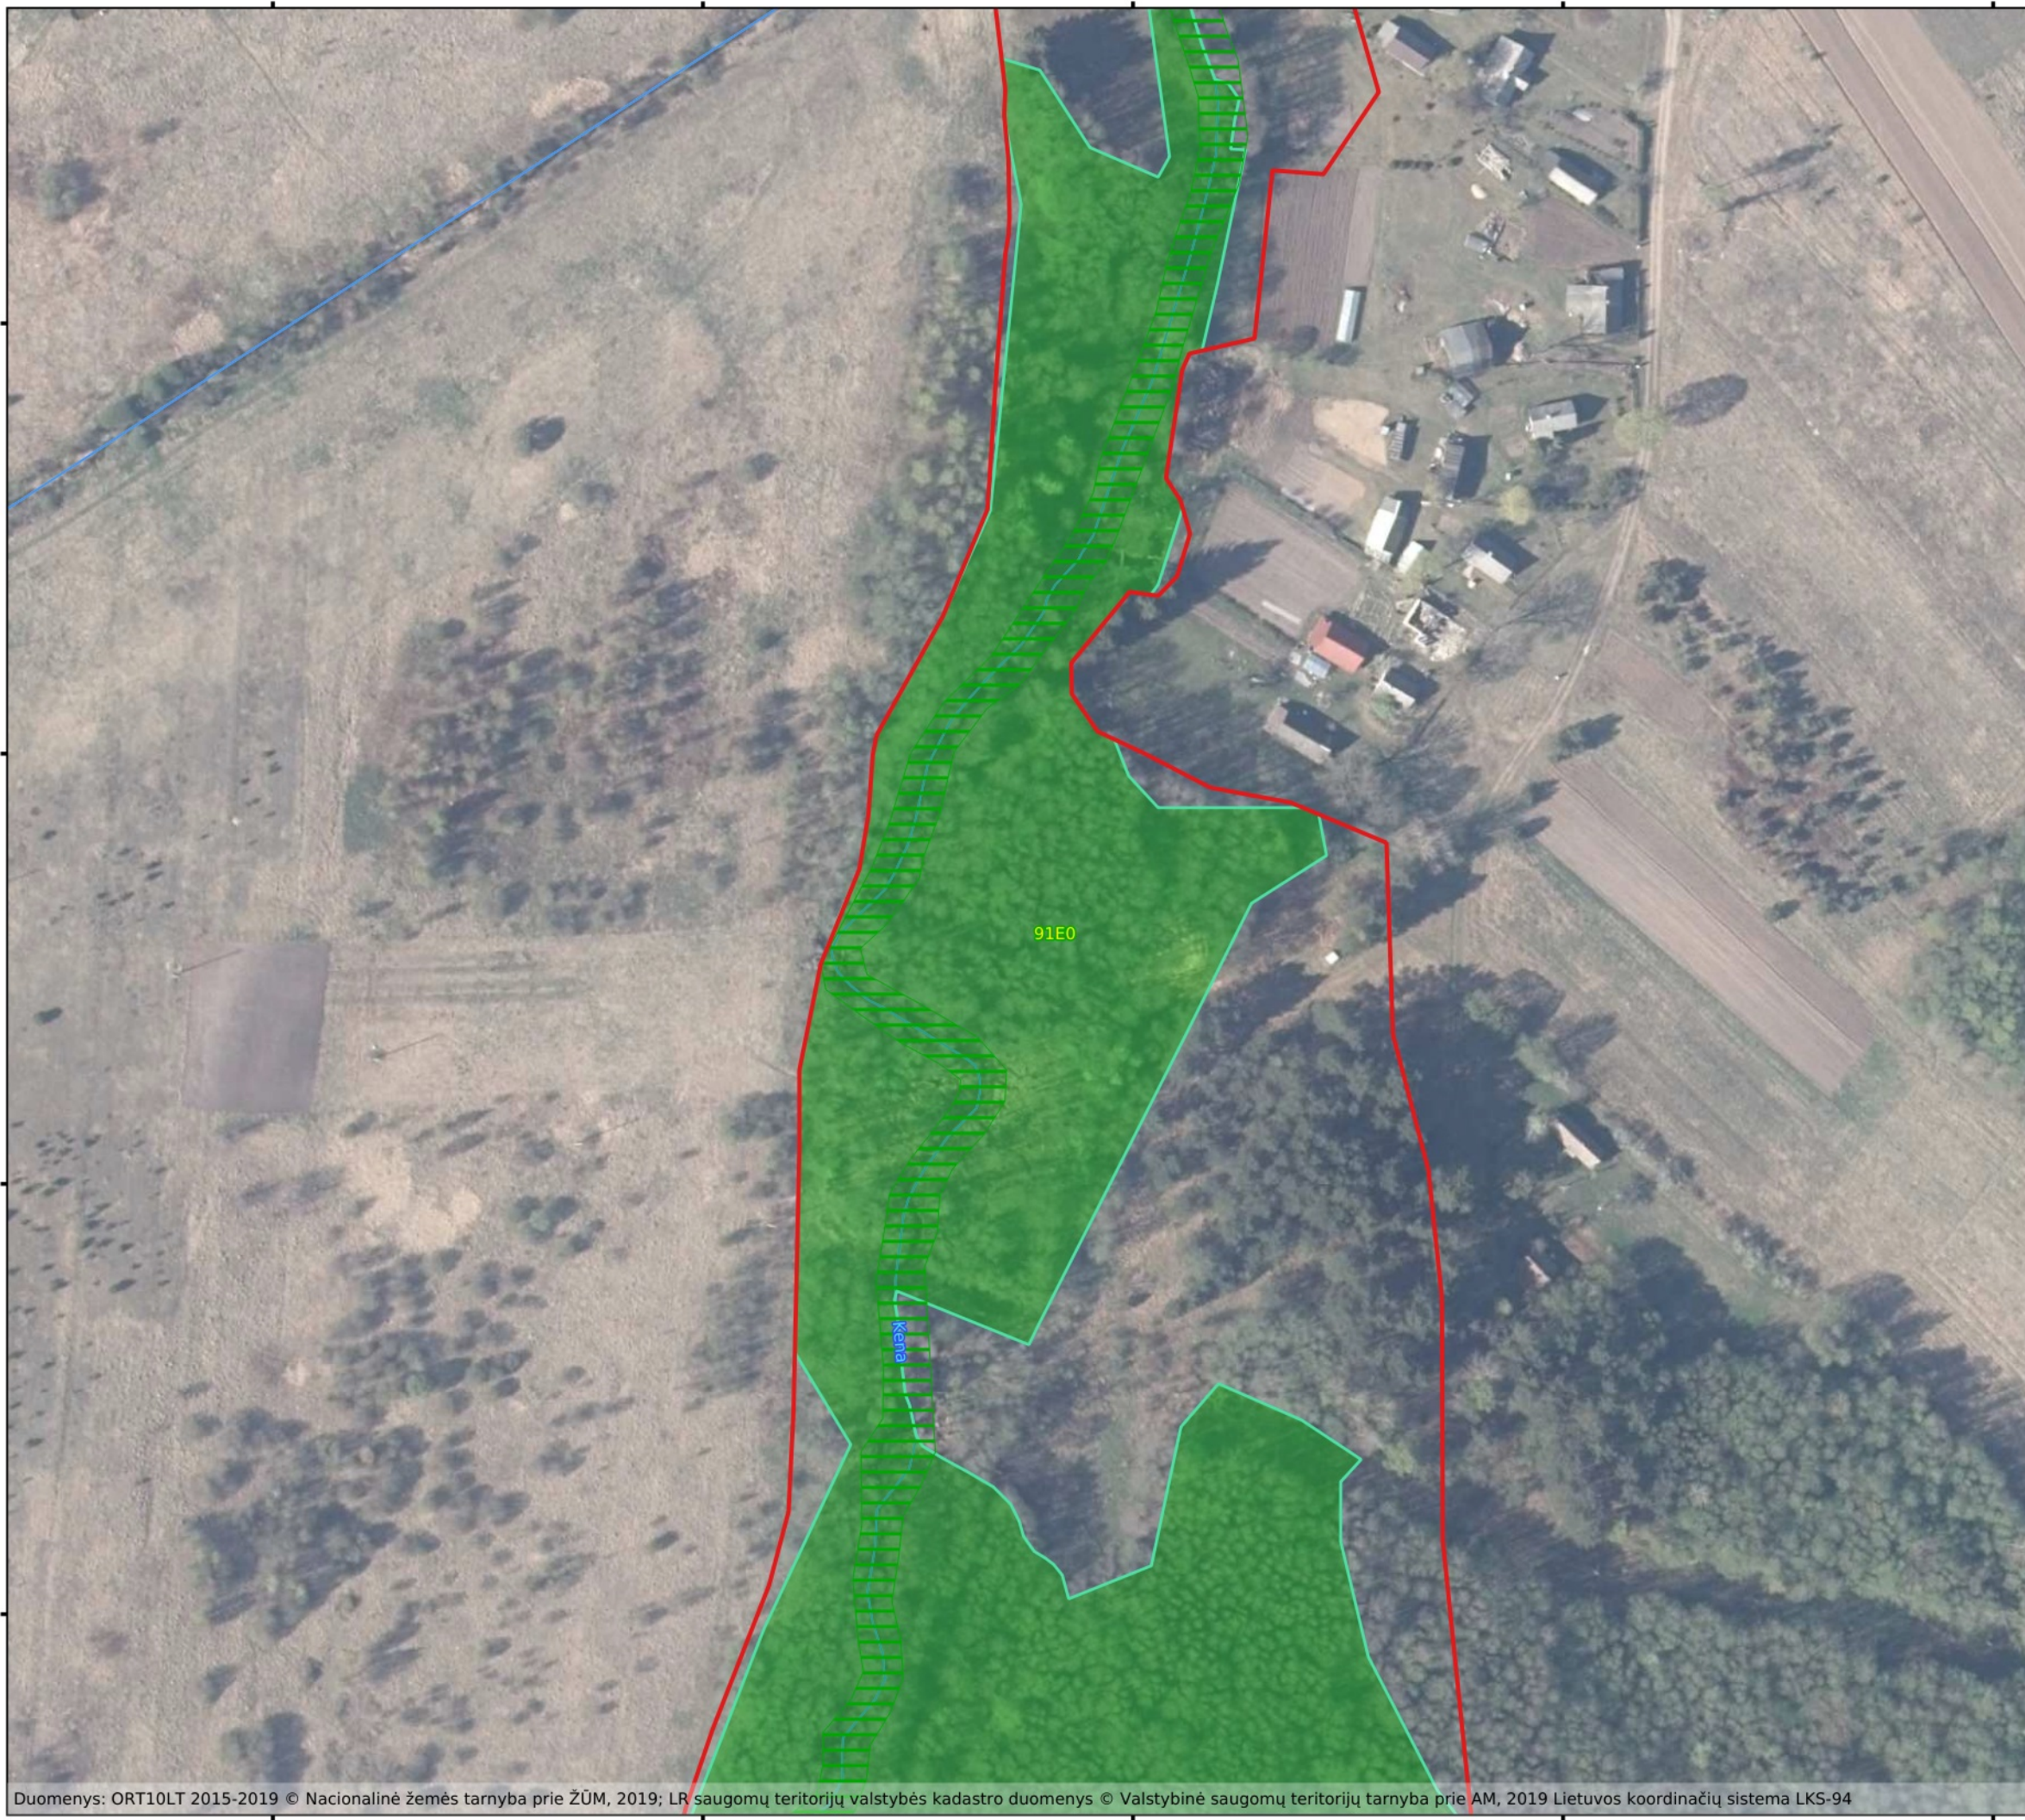

598100

598200

598300

598400

598500

Kenos upė (LTVIN0025)

Plotas 257.41 ha

Vilniaus raj. savivaldybė

55 dalis

Sutartiniai ženklai

- BAST ribos
- Buveinės**
- Miškų buveinės**
- Miškų buveinės
- Išsaugoti palankią būklę
- Kodų paaikškinimai**
- 91E0 Aliuviniai miškai
- BD II priedo gyvūnų rūšys**
- Ūdros veisimosi ir maitinimosi vietos**
- Išsaugoti palankią būklę

6050200

6050100

6050000

6049900

598100

598200

598300

598400