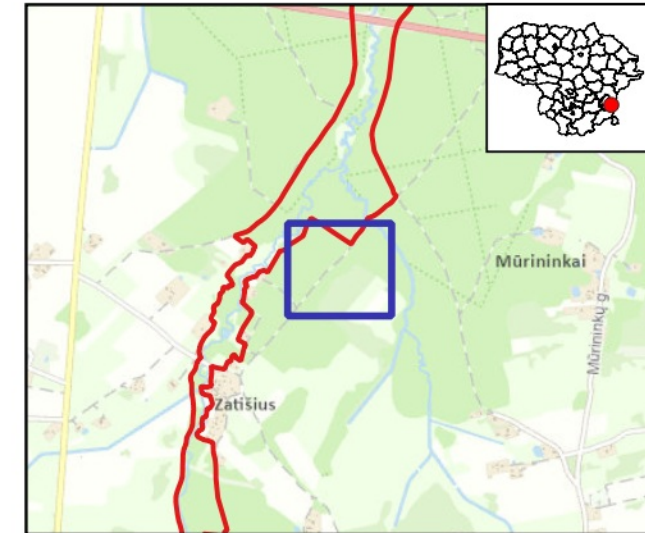

Kenos upė (LTVIN0025)

Plotas 257.41 ha

Vilniaus raj. savivaldybė

53 dalis

Sutartiniai ženklai

- BAST ribos
- Išsaugoti palankią būklę
- BD II priedo gyvūnų rūšys**
- Ūdros veisimosi ir maitinimosi vietos**