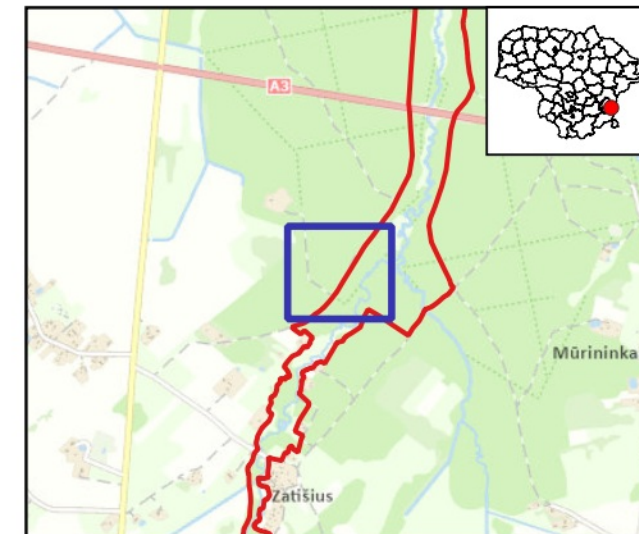

### Kenos upė (LTVIN0025)

Plotas 257.41 ha

Vilniaus raj. savivaldybė

### 50 dalis

#### Sutartiniai ženklai

- BAST ribos
- BD II priedo gyvūnų rūšys
- Ūdros veisimosi ir maitinimosi vietos
- Išsaugoti palankią būklę

Valstybinė saugomų teritorijų tarnyba prie Aplinkos ministerijos