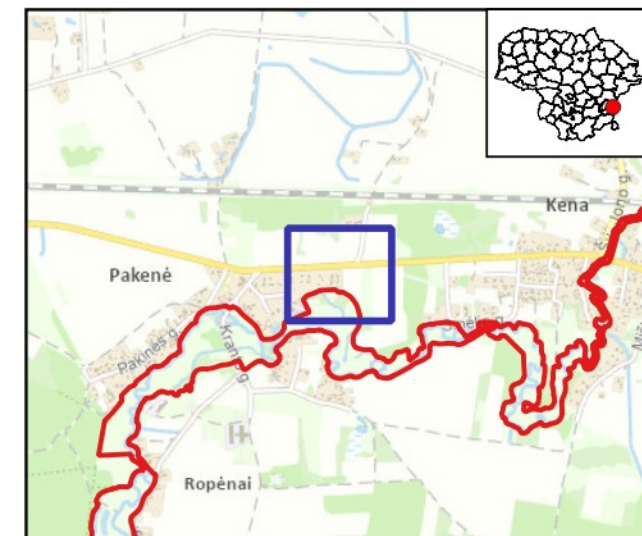

603300

603400

603500

603600

603700

Kenos upė (LTVIN0025)

Plotas 257.41 ha
Vilniaus raj. savivaldybė

11 dalis

Sutartiniai ženklai

BAST ribos

Kodų paaiškinimai

Buveinės

6450 Aliuvinės pievos

Pievų buveinės

6510 Šienaujamos mezofitų pievos

Pievų buveinės