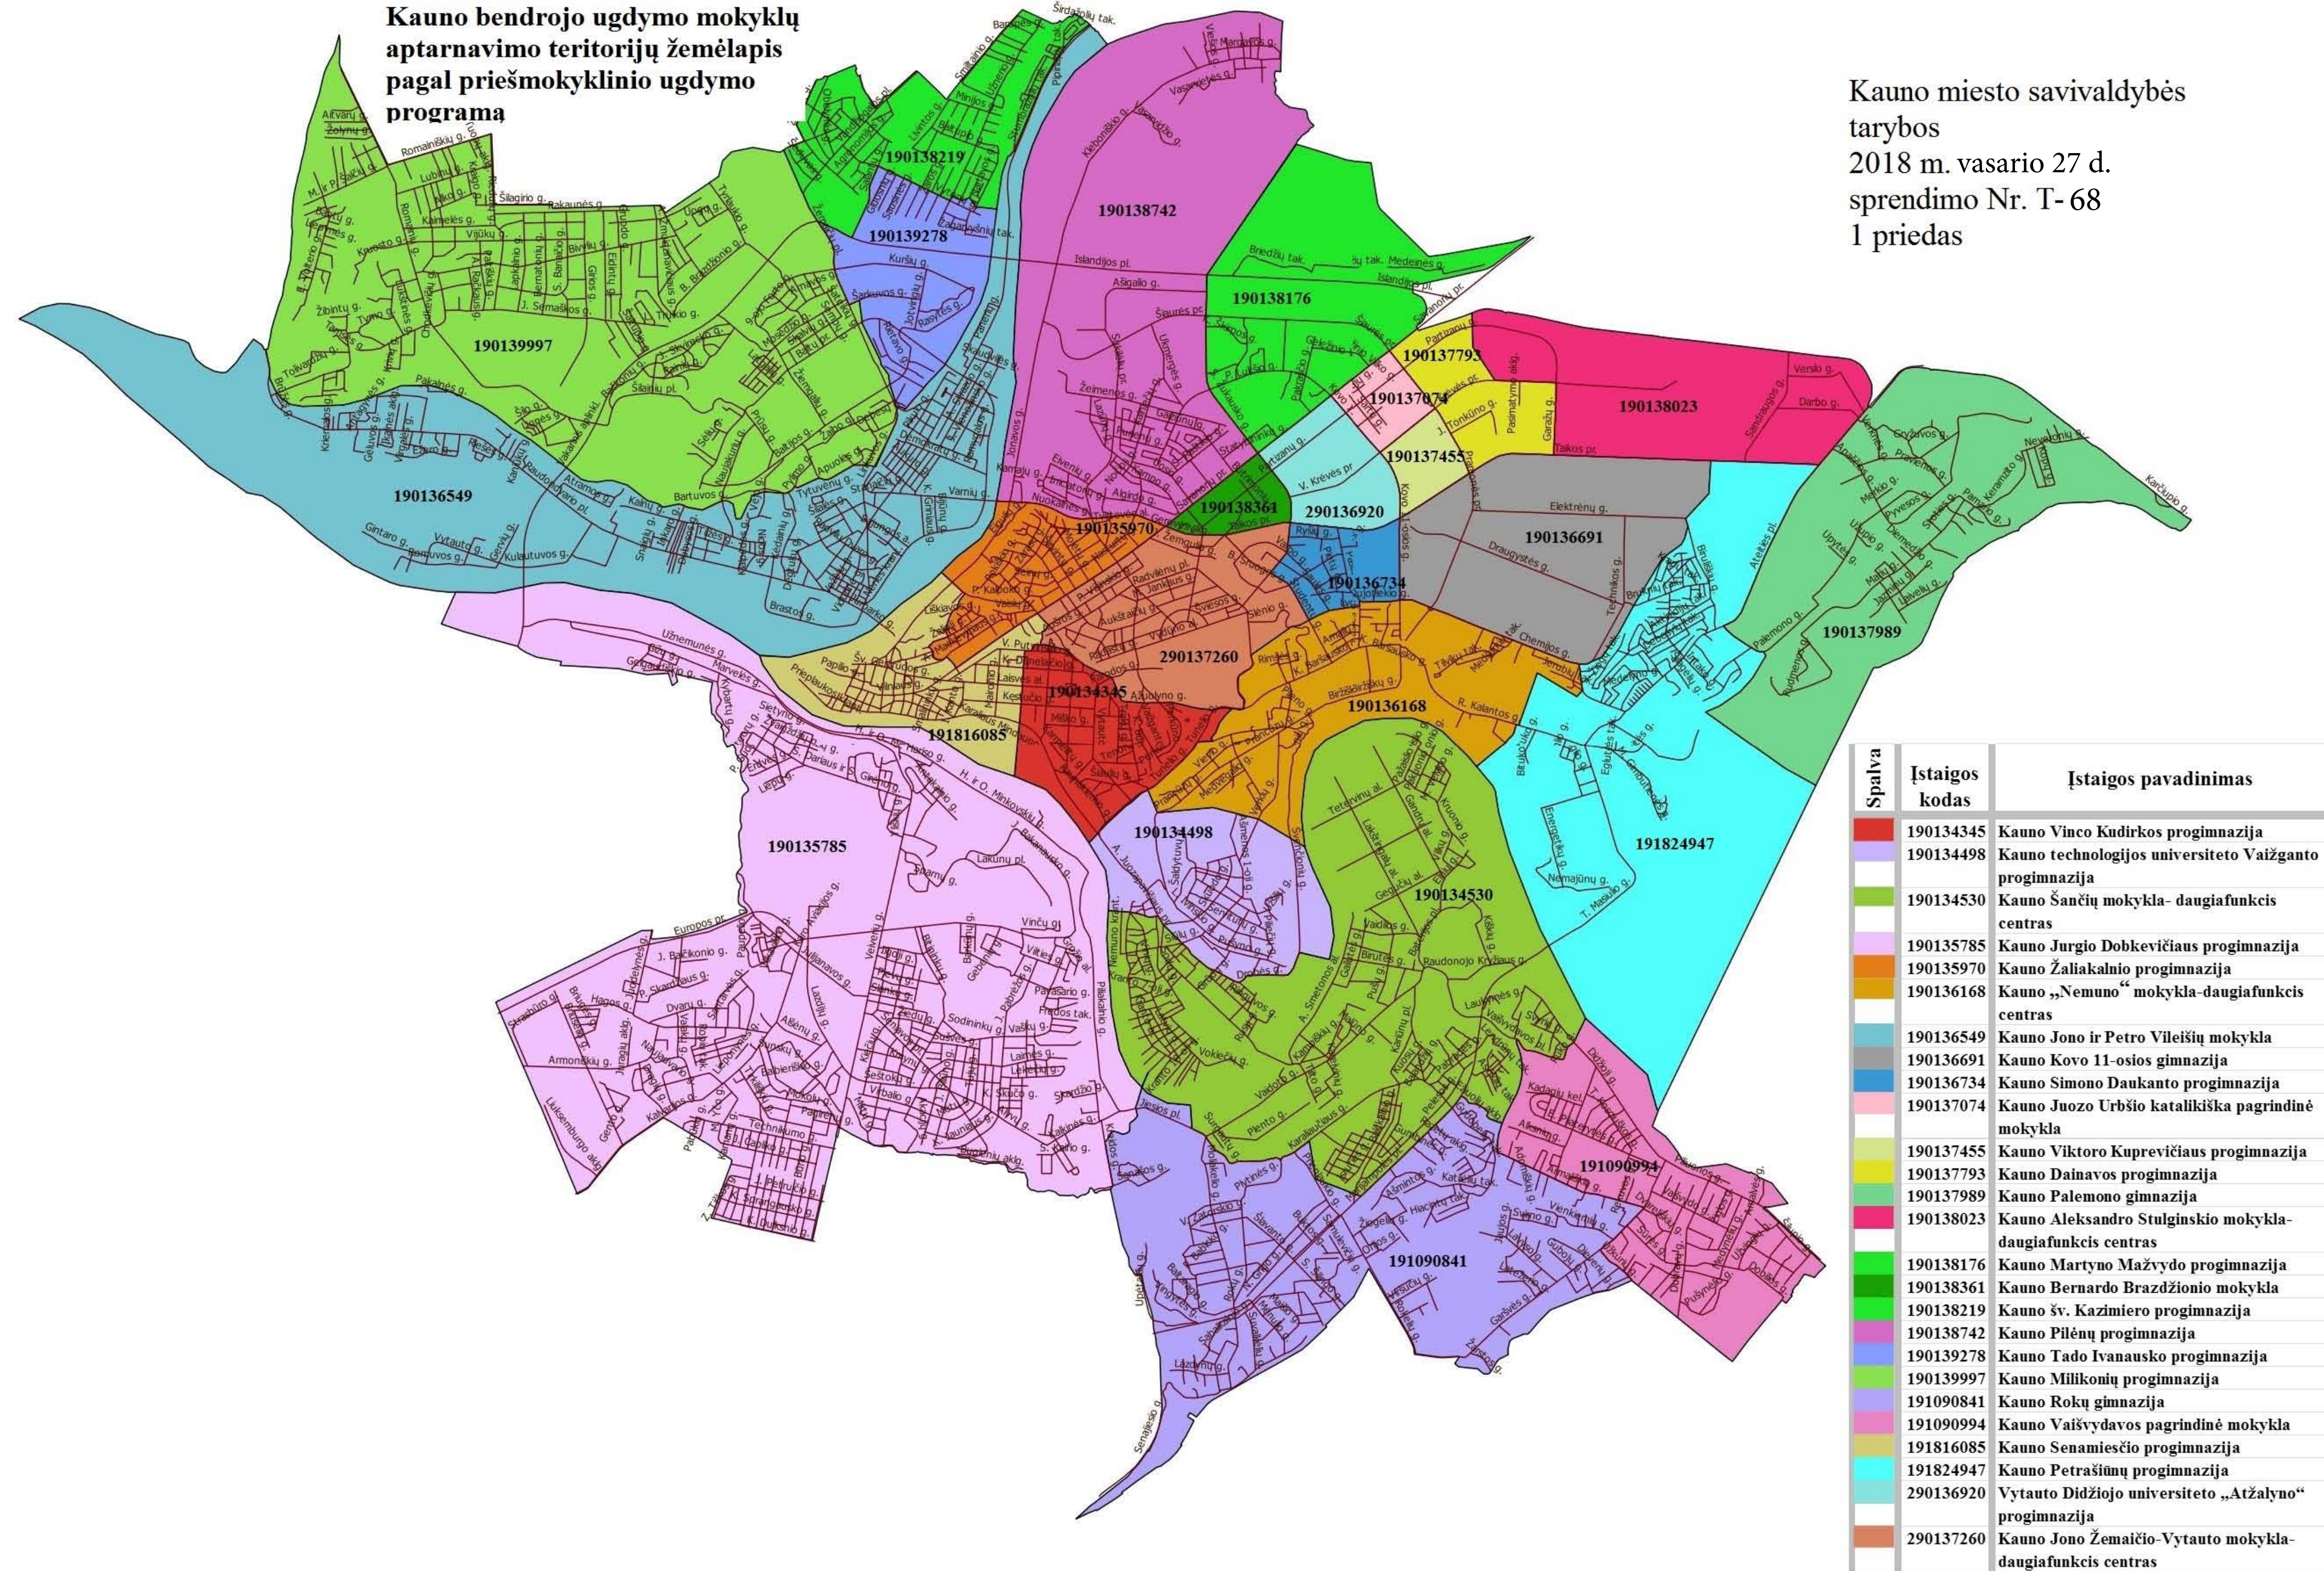

Kauno bendrojo ugdymo mokyklų aptarnavimo teritorijų žemėlapis pagal priešmokyklinio ugdymo programą

Kauno miesto savivaldybės tarybos
2018 m. vasario 27 d.
sprendimo Nr. T-68
1 priedas

Spalva	Įstaigos kodas	Įstaigos pavadinimas
☐	190134345	Kauno Vinco Kudirkos progimnazija
☐	190134498	Kauno technologijos universiteto Vaizganto progimnazija
☐	190134530	Kauno Šančių mokykla- daugiafunkcis centras
☐	190135785	Kauno Jurgio Dobkevičiaus progimnazija
☐	190135970	Kauno Žaliakalnio progimnazija
☐	190136168	Kauno „Nemuno“ mokykla- daugiafunkcis centras
☐	190136549	Kauno Jono ir Petro Vileišių mokykla
☐	190136691	Kauno Kovo 11-osios gimnazija
☐	190136734	Kauno Simono Daukanto progimnazija
☐	190137074	Kauno Juozo Urbšio katalikiška pagrindinė mokykla
☐	190137455	Kauno Viktoro Kuprevičiaus progimnazija
☐	190137793	Kauno Dainavos progimnazija
☐	190137989	Kauno Palemono gimnazija
☐	190138023	Kauno Aleksandro Stulginskio mokykla- daugiafunkcis centras
☐	190138176	Kauno Martyno Mažvydo progimnazija
☐	190138361	Kauno Bernardo Brazdžionio mokykla
☐	190138219	Kauno šv. Kazimiero progimnazija
☐	190138742	Kauno Pilėnų progimnazija
☐	190139278	Kauno Tado Ivanausko progimnazija
☐	190139997	Kauno Milikonių progimnazija
☐	191090841	Kauno Rokų gimnazija
☐	191090994	Kauno Vaišvydavo pagrindinė mokykla
☐	191816085	Kauno Senamiesčio progimnazija
☐	191824947	Kauno Petrašiūnų progimnazija
☐	290136920	Vytauto Didžiojo universiteto „Atžalyno“ progimnazija
☐	290137260	Kauno Jono Žemaičio-Vytauto mokykla- daugiafunkcis centras