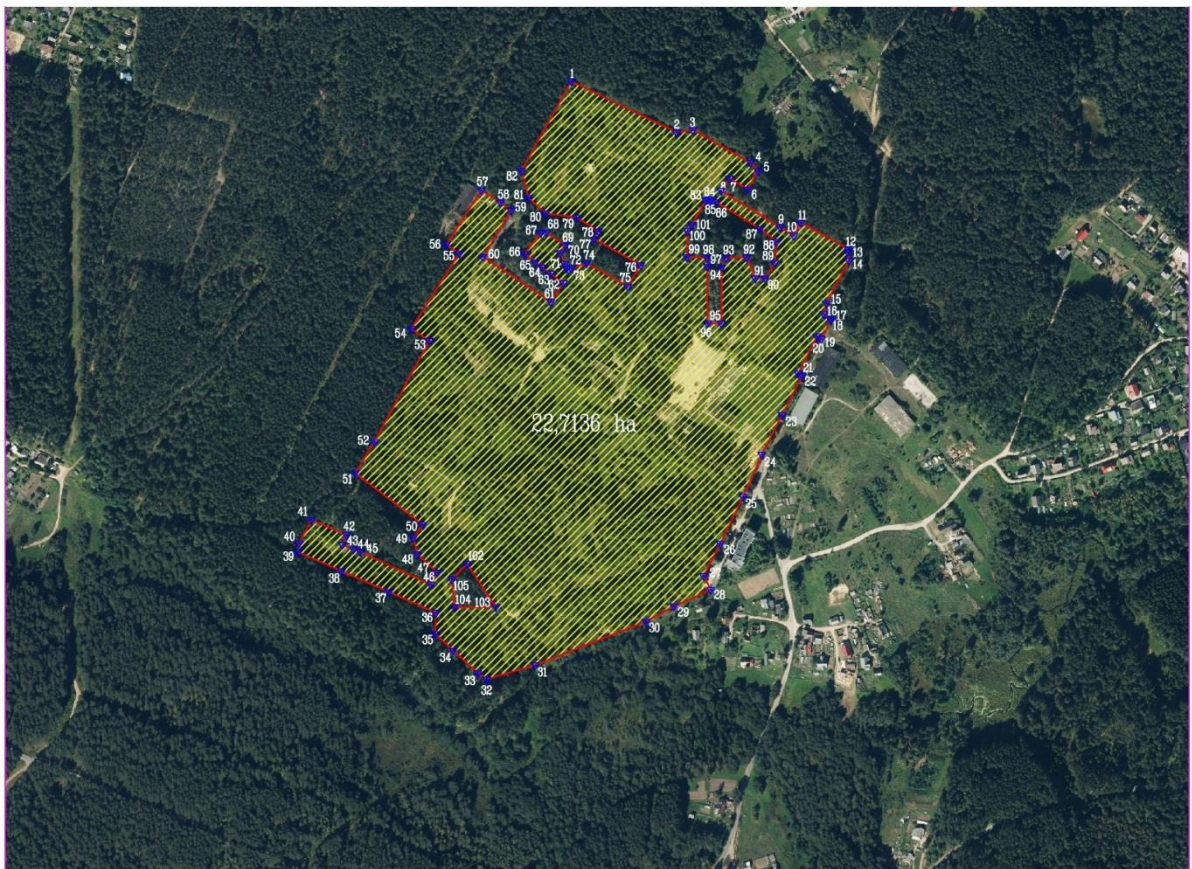

**TERITORIJOS RIBŲ POSŪKIO TAŠKŲ IR RIBOŽENKLIŲ KOORDINAČIŲ
VALSTYBINĖJE KOORDINAČIŲ SISTEMOJE ŽINIARAŠTIS**

Nr.	X	Y		X	Y
1	6069885.42	591217.03	17	6069752.50	591209.50
2	6069803.28	591283.56	18	6069762.00	591208.50
3	6069794.00	591284.00	19	6069766.51	591205.00
4	6069778.00	591281.00	20	6069775.50	591207.63
5	6069758.00	591278.50	21	6069779.50	591196.25
6	6069747.50	591271.00	22	6069780.50	591186.25
7	6069742.00	591261.00	23	6069782.00	591176.00
8	6069735.50	591254.50	24	6069791.00	591163.50
9	6069727.50	591246.00	25	6069795.00	591159.00
10	6069721.00	591240.50	26	6069800.00	591156.01
11	6069715.00	591234.00	27	6069806.50	591155.50
12	6069715.00	591225.00	28	6069818.00	591157.00
13	6069722.50	591215.50	29	6069833.50	591165.00
14	6069728.00	591211.50	30	6069844.00	591179.00
15	6069736.50	591206.50	31	6069849.51	591186.50
16	6069743.00	591204.50	32	6069855.00	591192.50

**II SKYRIUS
TERITORIJOS RIBŲ PLANAS
M 1:10000**