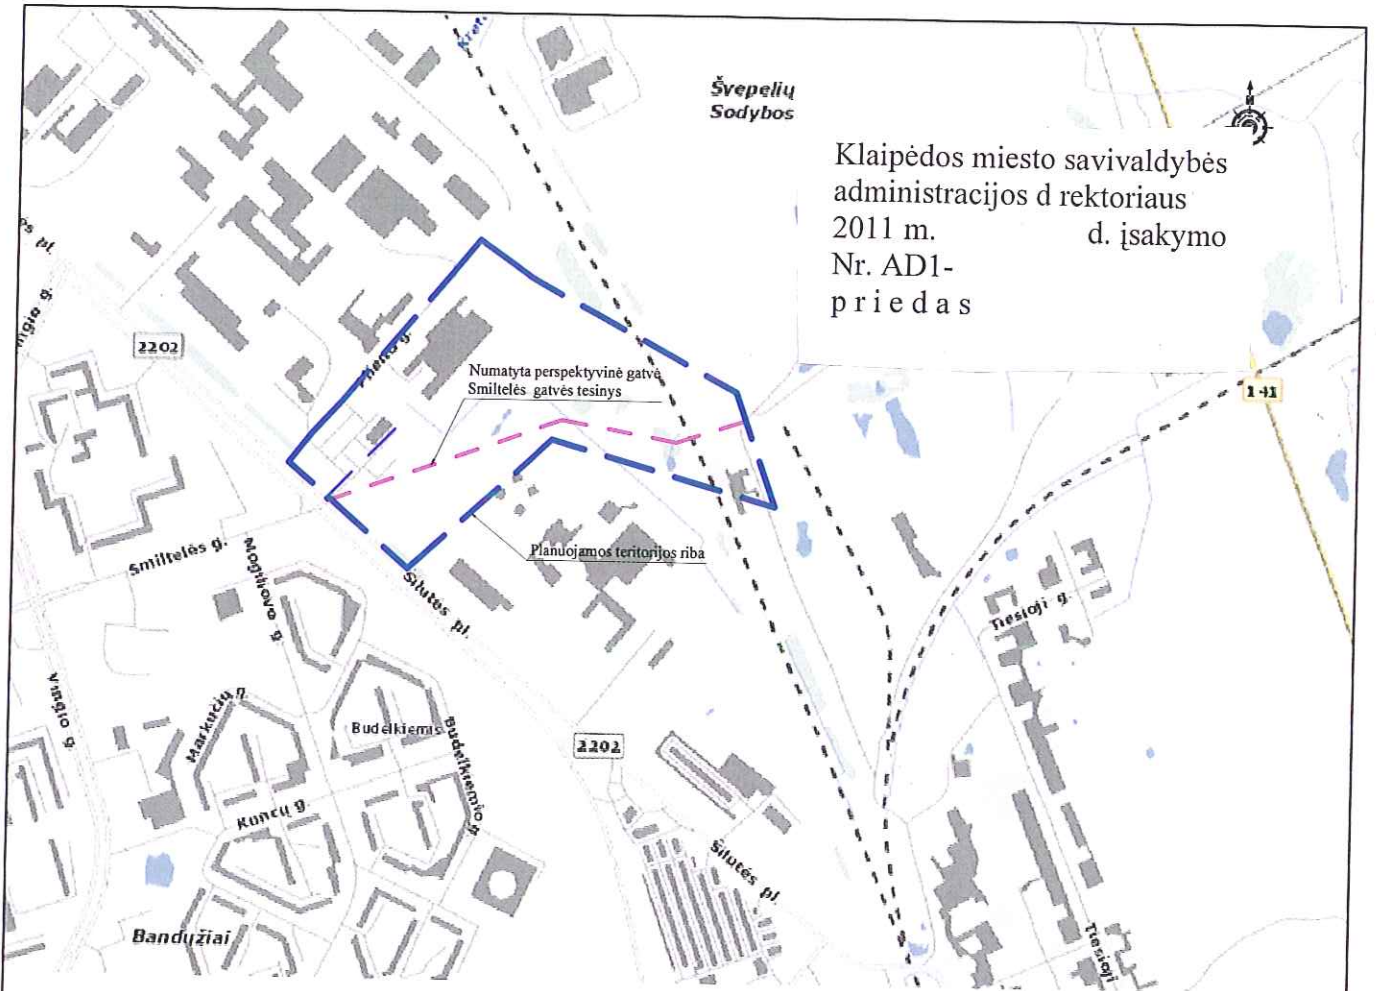

Švėpelių
Sodybos

Klaipėdos miesto savivaldybės
administracijos d. rektoriaus
2011 m. d. įsakymo
Nr. AD1-
priedas

Ištrauka iš Klaipėdos miesto bendrojo plano sprendinių

TERITORIJOS TARP ŠILUTĖS PL. IR GELEŽINKELIO
PLANUOJAMOS TERITORIJOS SCHEMA