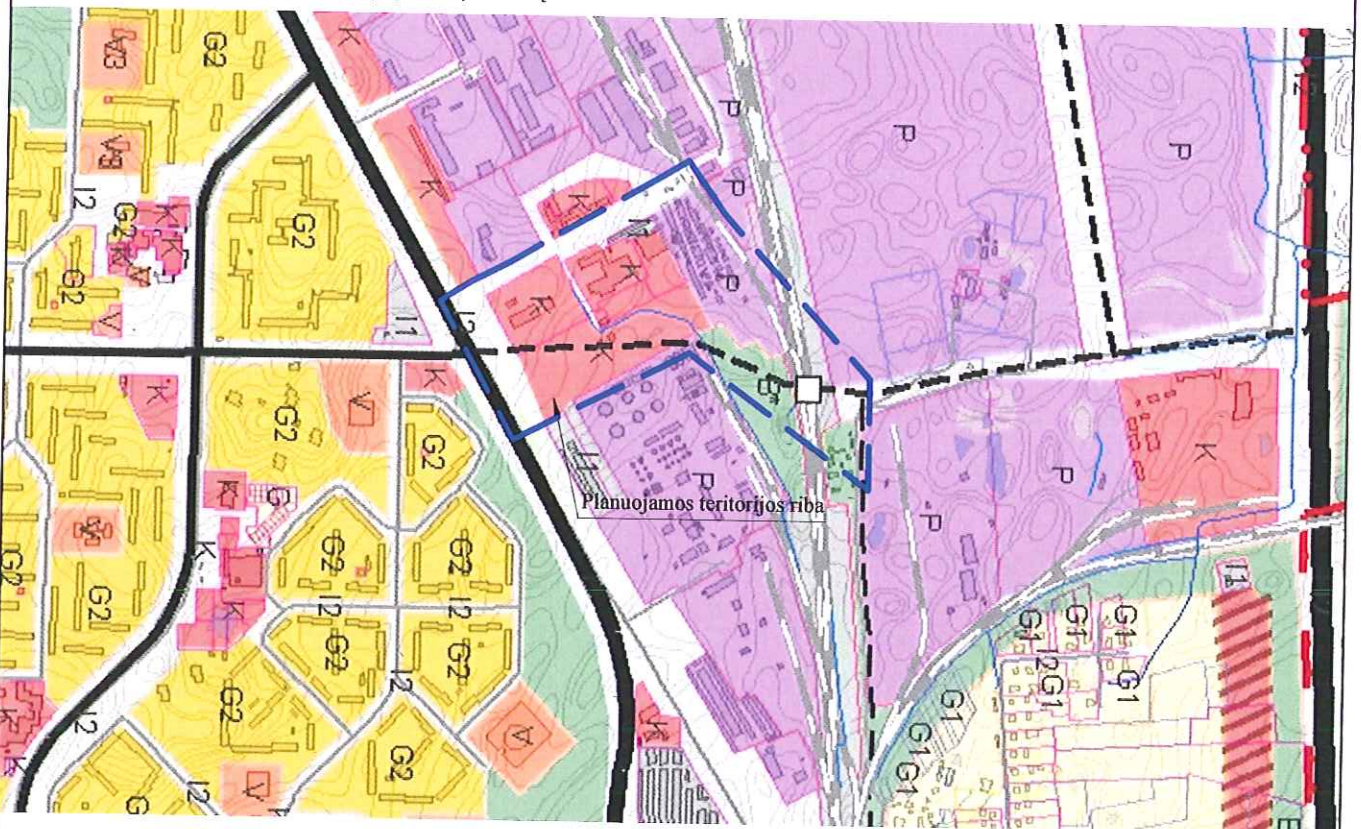

Švėpelių
Sodybos

Klaipėdos miesto savivaldybės
administracijos d. rektoriaus
2011 m. d. įsakymo
Nr. AD1-
priedas

Ištrauka iš Klaipėdos miesto bendrojo plano sprendinių

TERITORIJOS TARP ŠILUTĖS PL. IR GELEŽINKELIO
PLANUOJAMOS TERITORIJOS SCHEMA