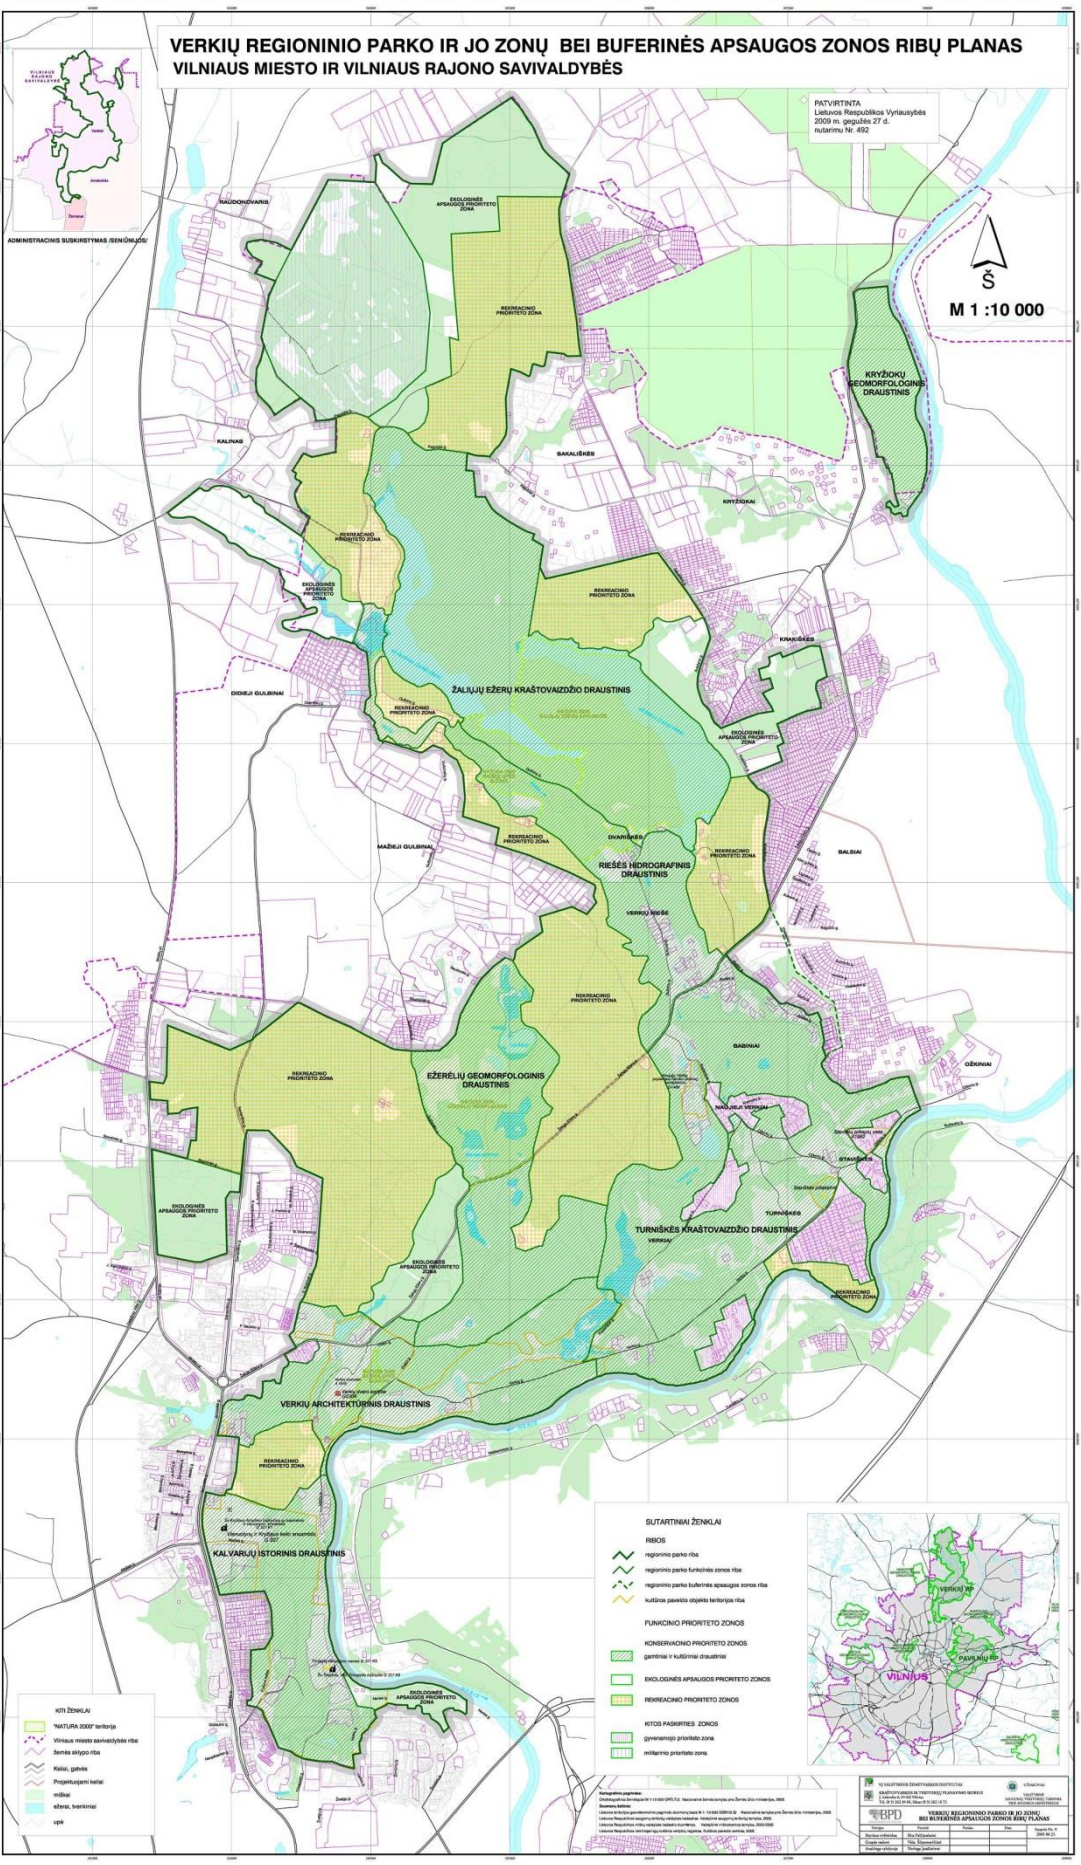

VERKIŲ REGIONINIO PARKO IR JO ZONŲ BEI BUFERINĖS APSAUGOS ZONOS RIBŲ PLANAS VILNIAUS MIESTO IR VILNIAUS RAJONO SAVIVALDYBĖS

Š
M 1 : 10 000