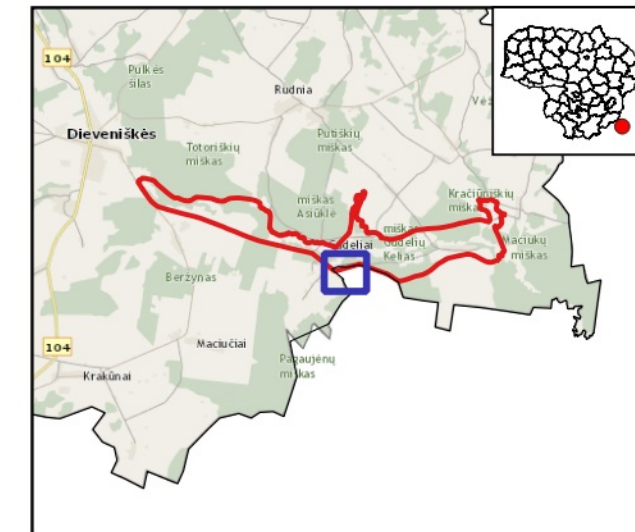

### Gaujos upės slėnis (LTSAL0002)

Plotas 483.26 ha  
Šalčininkų raj. savivaldybė

### 10 dalis