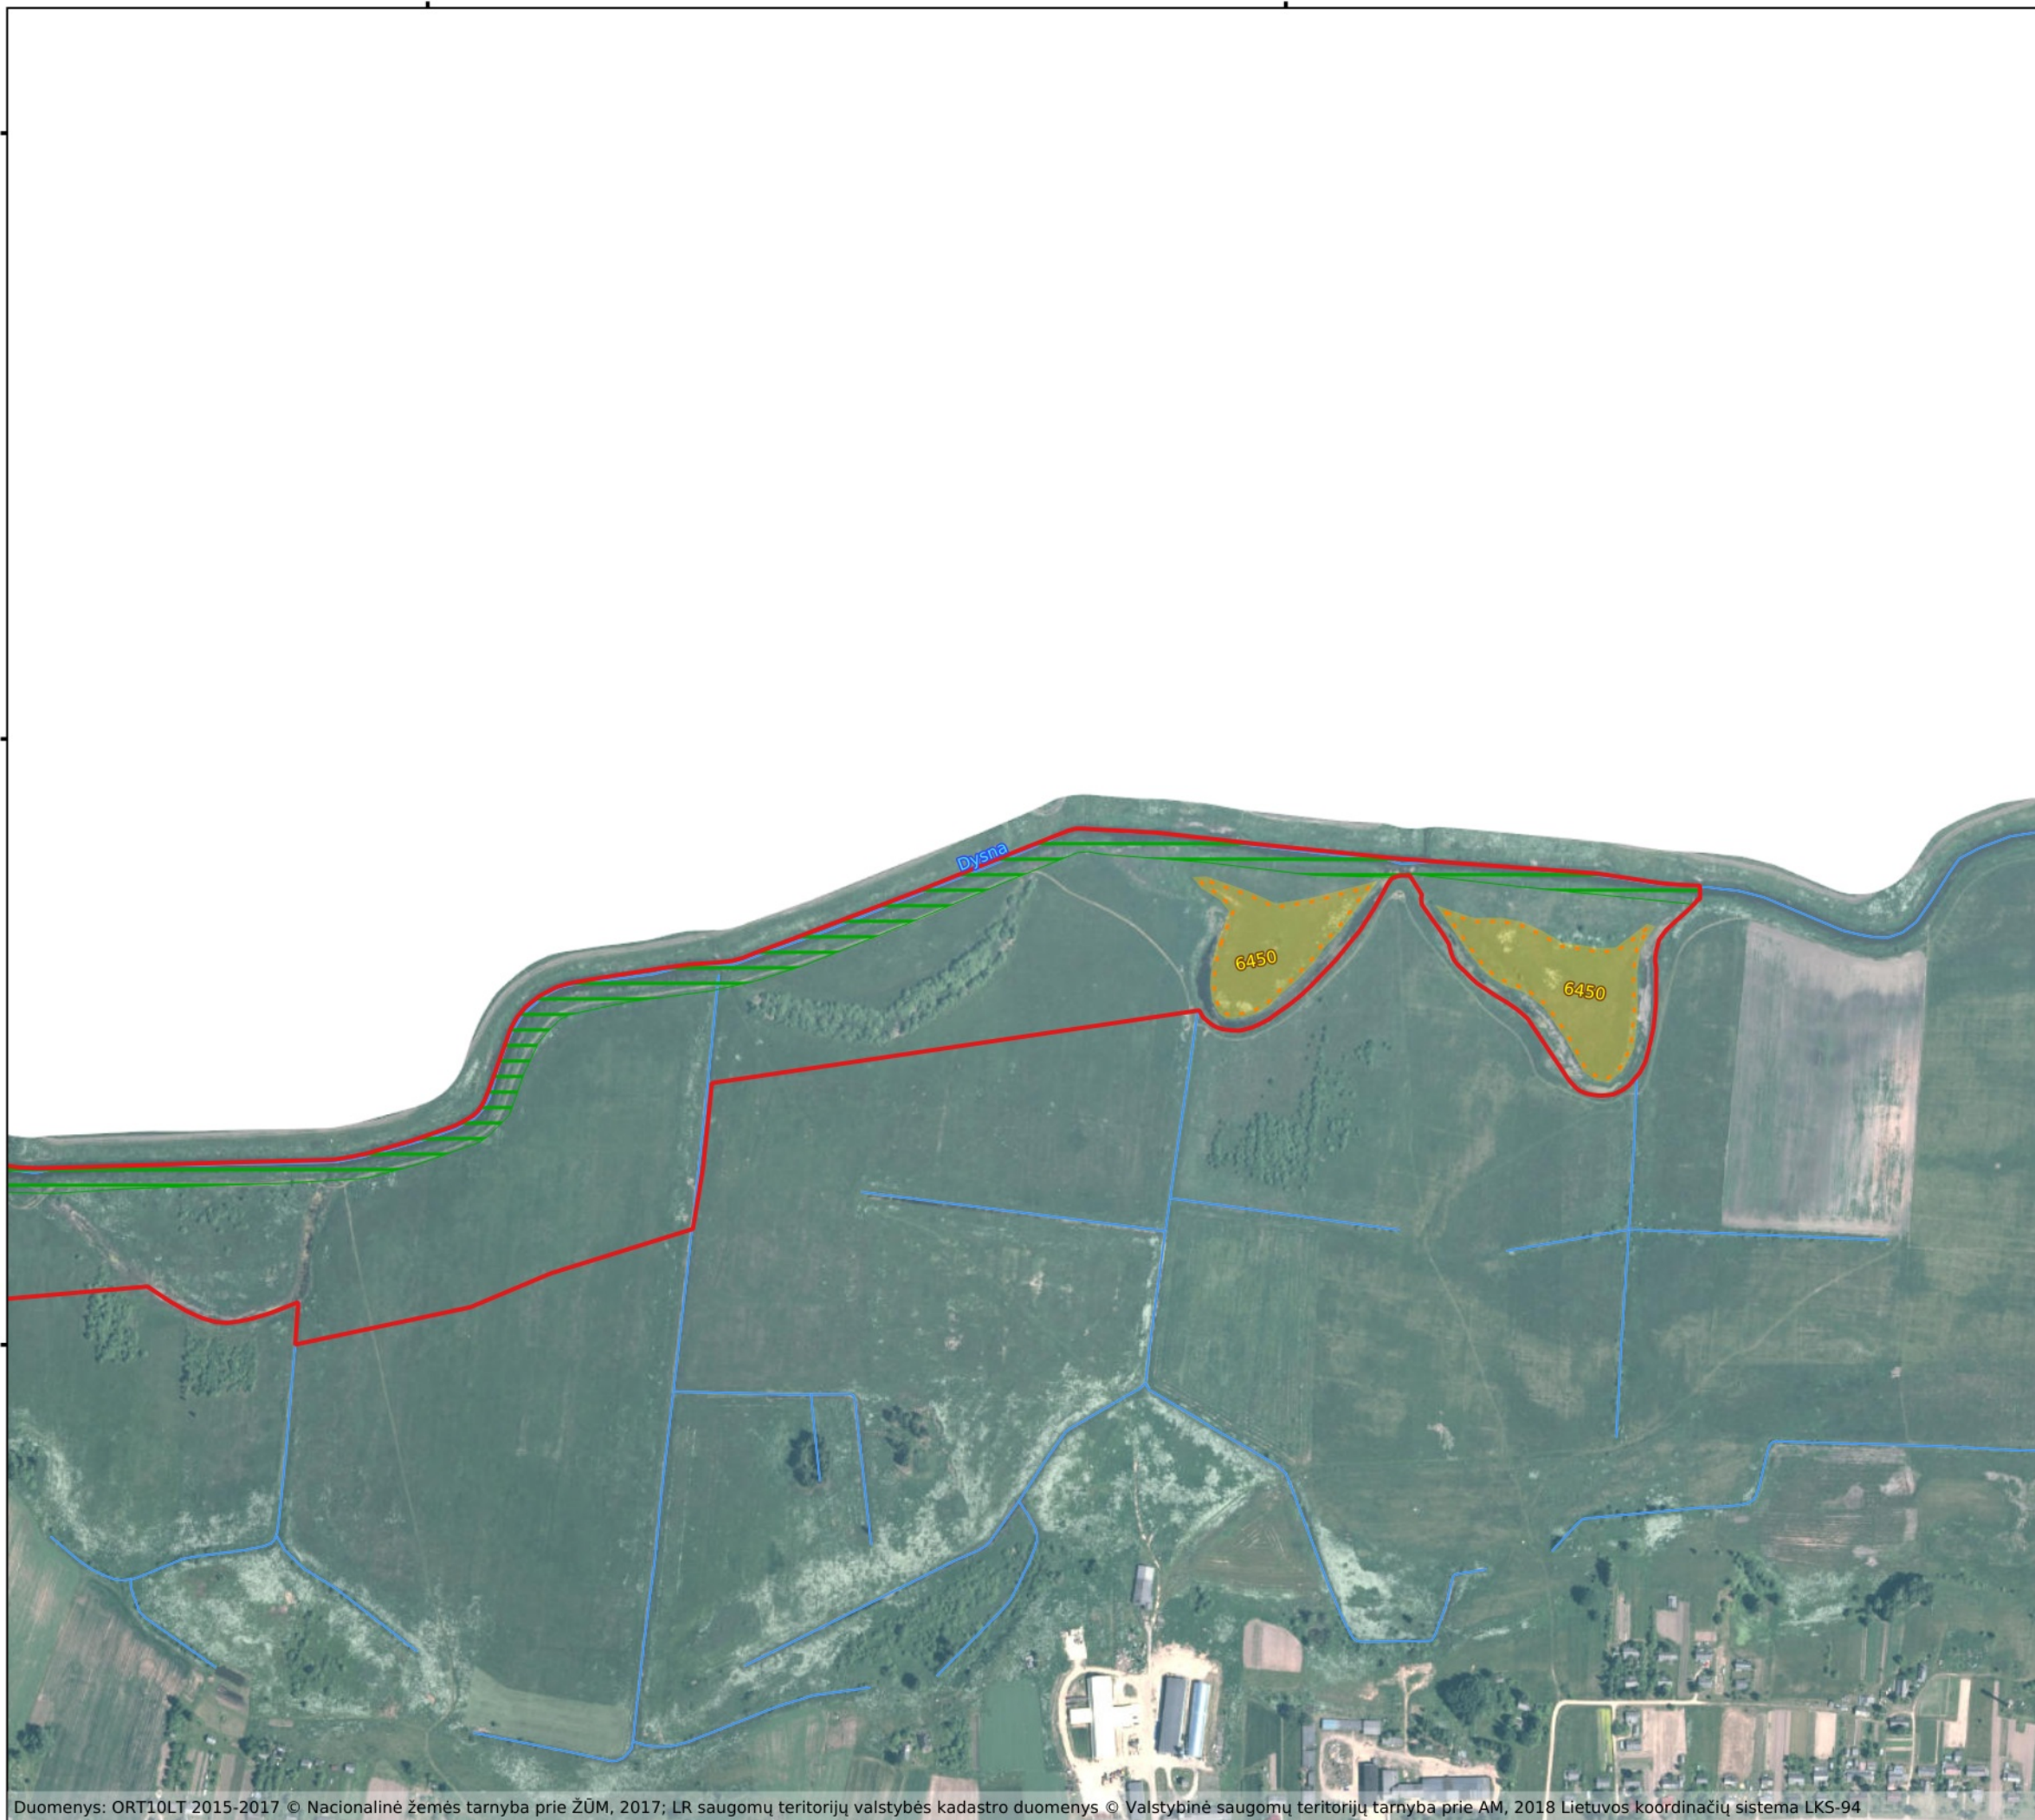

673200

674050

Dysnos upės slėniai (LTIGN0032)

Plotas 460.25 ha
Ignalinos raj. savivaldybė

4 dalis

Sutartiniai ženklai

- BAST ribos
- 6450 Aliuvinės pievos
- Buveinės**
Pievų buveinės
- Pasiėkti buveinės
susiformavimą
- BD II priedo gyvūnų**
rūšys
Ūdros veisimosi ir
maitinimosi vietos
- Išsaugoti palankią būklę

6135600

6135000

673200

674050