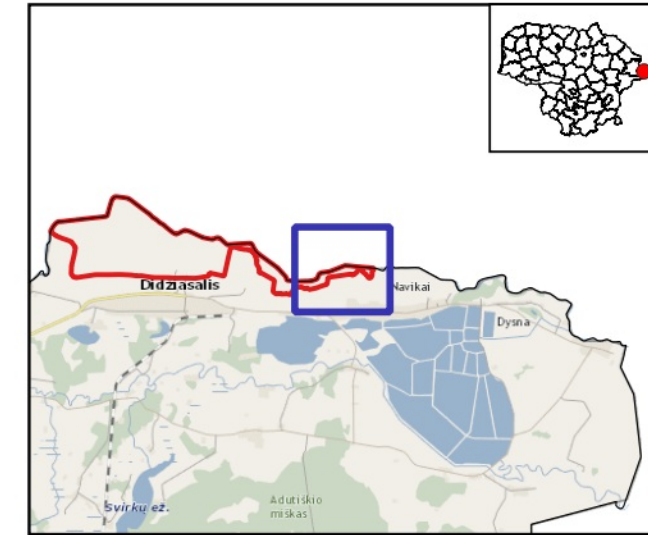

673200

674050

Dysnos upės slėniai (LTIGN0032)

Plotas 460.25 ha
Ignalinos raj. savivaldybė

4 dalis

Sutartiniai ženklai

- BAST ribos
- 6450 Aliuvinės pievos
- Buveinės**
Pievų buveinės
- Pasiėkti buveinės
susiformavimą
- BD II priedo gyvūnų**
rūšys
Ūdros veisimosi ir
maitinimosi vietos
- Išsaugoti palankią būklę