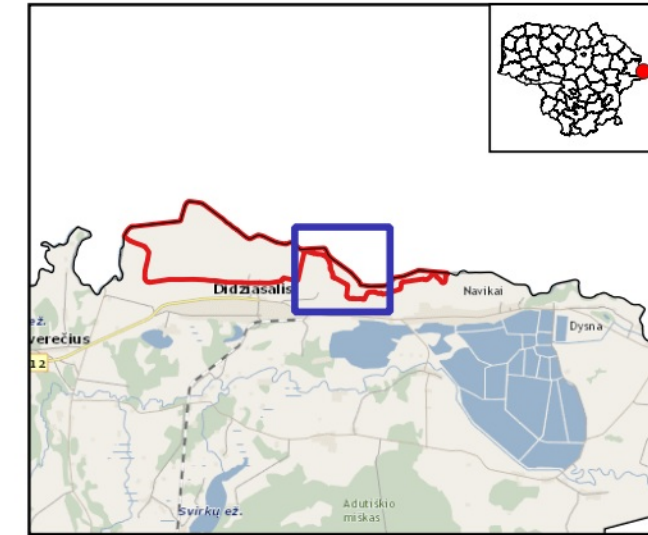

671500

672350

673200

Dysnos upės slėniai (LTIGN0032)

Plotas 460.25 ha
Ignalinos raj. savivaldybė

3 dalis

Sutartiniai ženklai

- BAST ribos
- Pievų buveinės
- Pasiekti buveinės susiformavimą
- Išsaugoti palankią būklę
- 6450 Aliuvinės pievos
- BD II priedo gyvūnų rūšys**
Ūdros veisimosi ir maitinimosi vietos