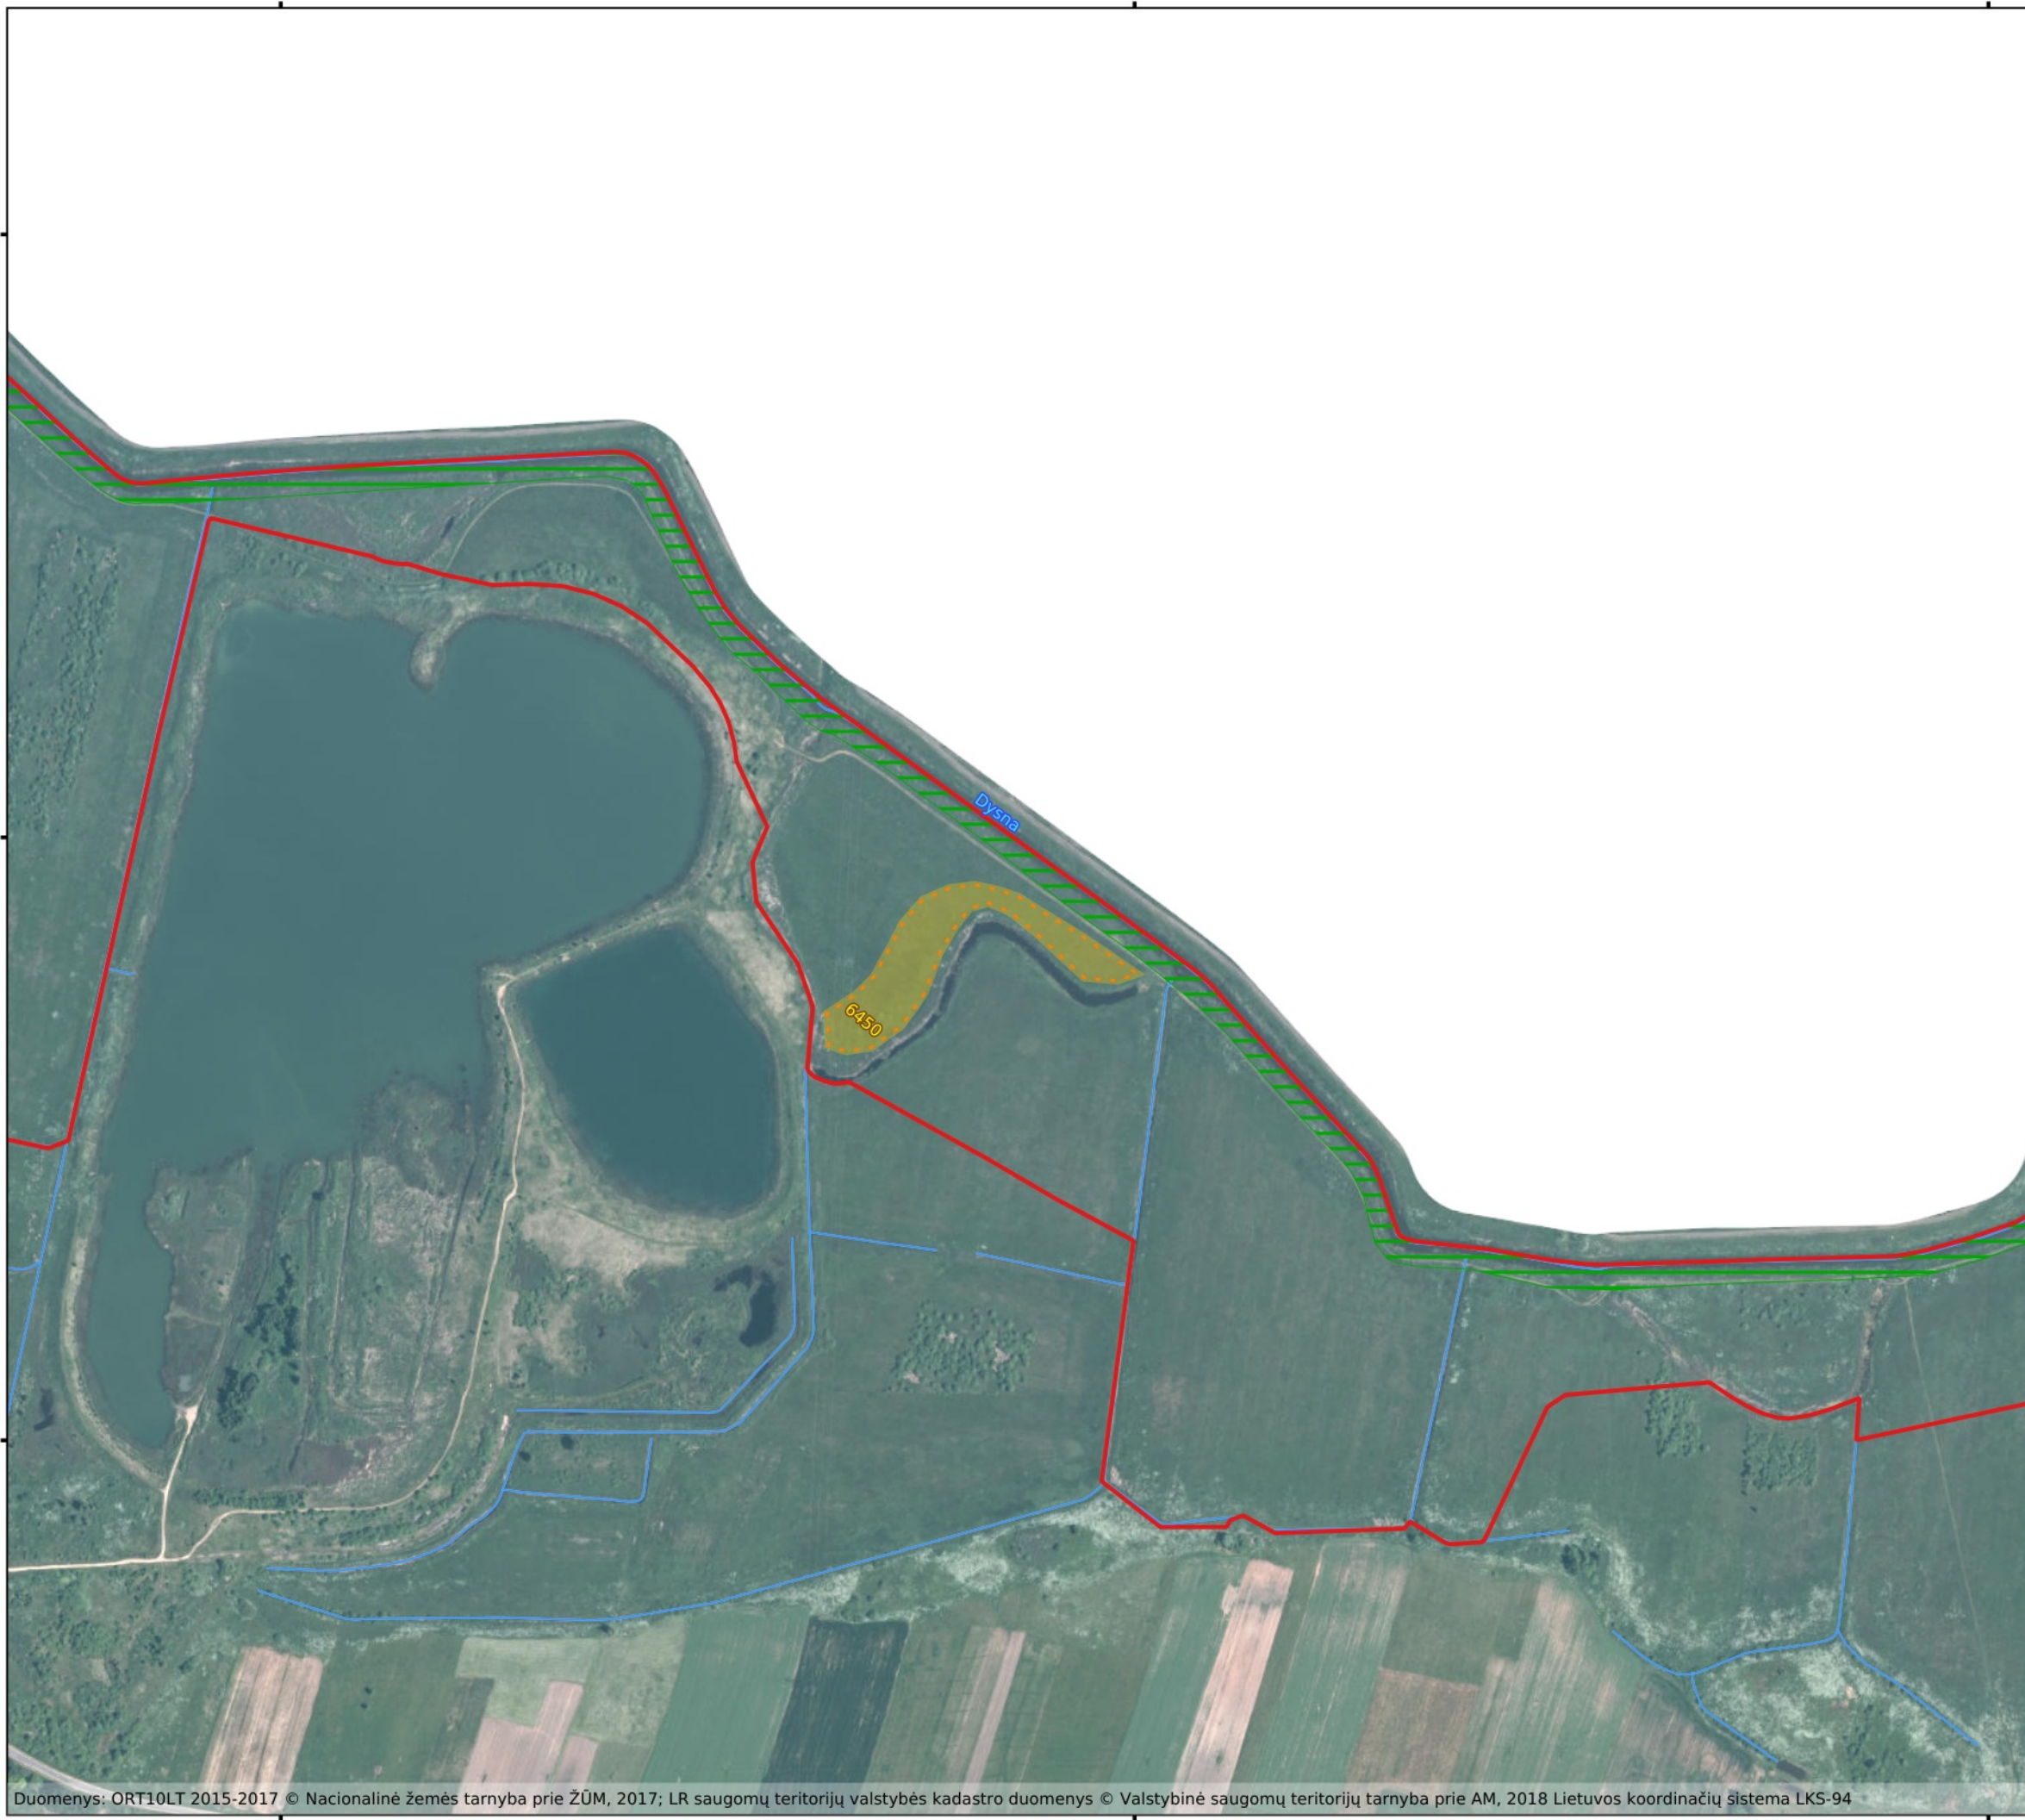

671500

672350

673200

Dysnos upės slėniai (LTIGN0032)

Plotas 460.25 ha
Ignalinos raj. savivaldybė

3 dalis

Sutartiniai ženklai

- BAST ribos
- Pievų buveinės
- Pasiekti buveinės susiformavimą
- Išsaugoti palankią būklę
- 6450 Aliuvinės pievos
- BD II priedo gyvūnų rūšys**
Ūdros veisimosi ir maitinimosi vietos

6135600

6135000

671500

672350

673200