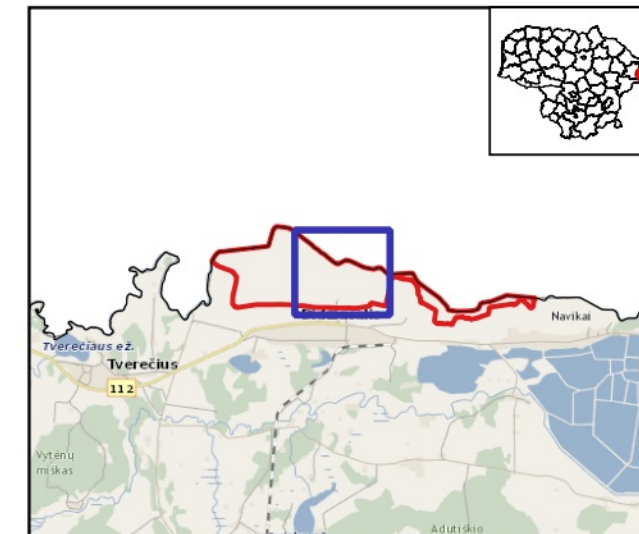

669800

670650

Dysnos upės slėniai (LTIGN0032)

Plotas 460.25 ha

Ignalinos raj. savivaldybė

2 dalis

Sutartiniai ženklai

- BAST ribos
- Buveinės**
- Pievų buveinės**
- Pievų buveinės
- Pasiecti buveinės susiformavimą
- 6450 Aliuvinės pievos
- BD II priedo gyvūnų rūšys**
- Raudonpilvės kūmutės veisimosi vietos**
- Išsaugoti palankią būklę
- Pasiecti buveinės susiformavimą
- Skiuterėtojo tritono veisimosi vietos**
- Pasiecti buveinės susiformavimą
- Ūdros veisimosi ir maitinimosi vietos**
- Išsaugoti palankią būklę