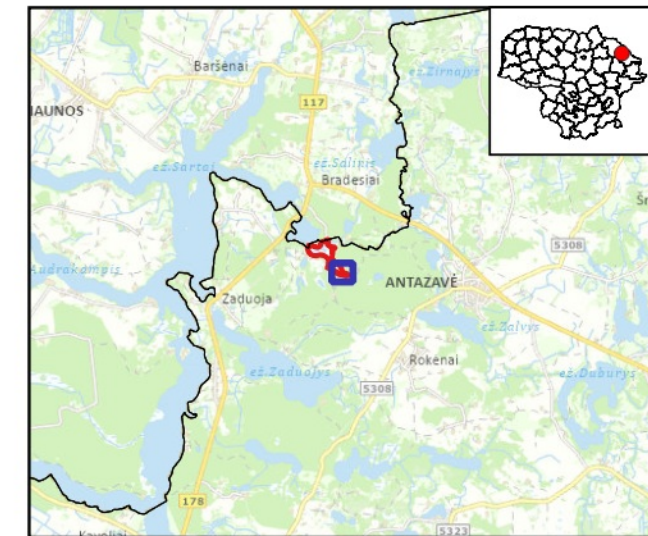

### Zalvės pelkė (LTZAR0027)

**Plotas 18.59 ha**  
Zarasų raj. savivaldybė  
**4 dalis**