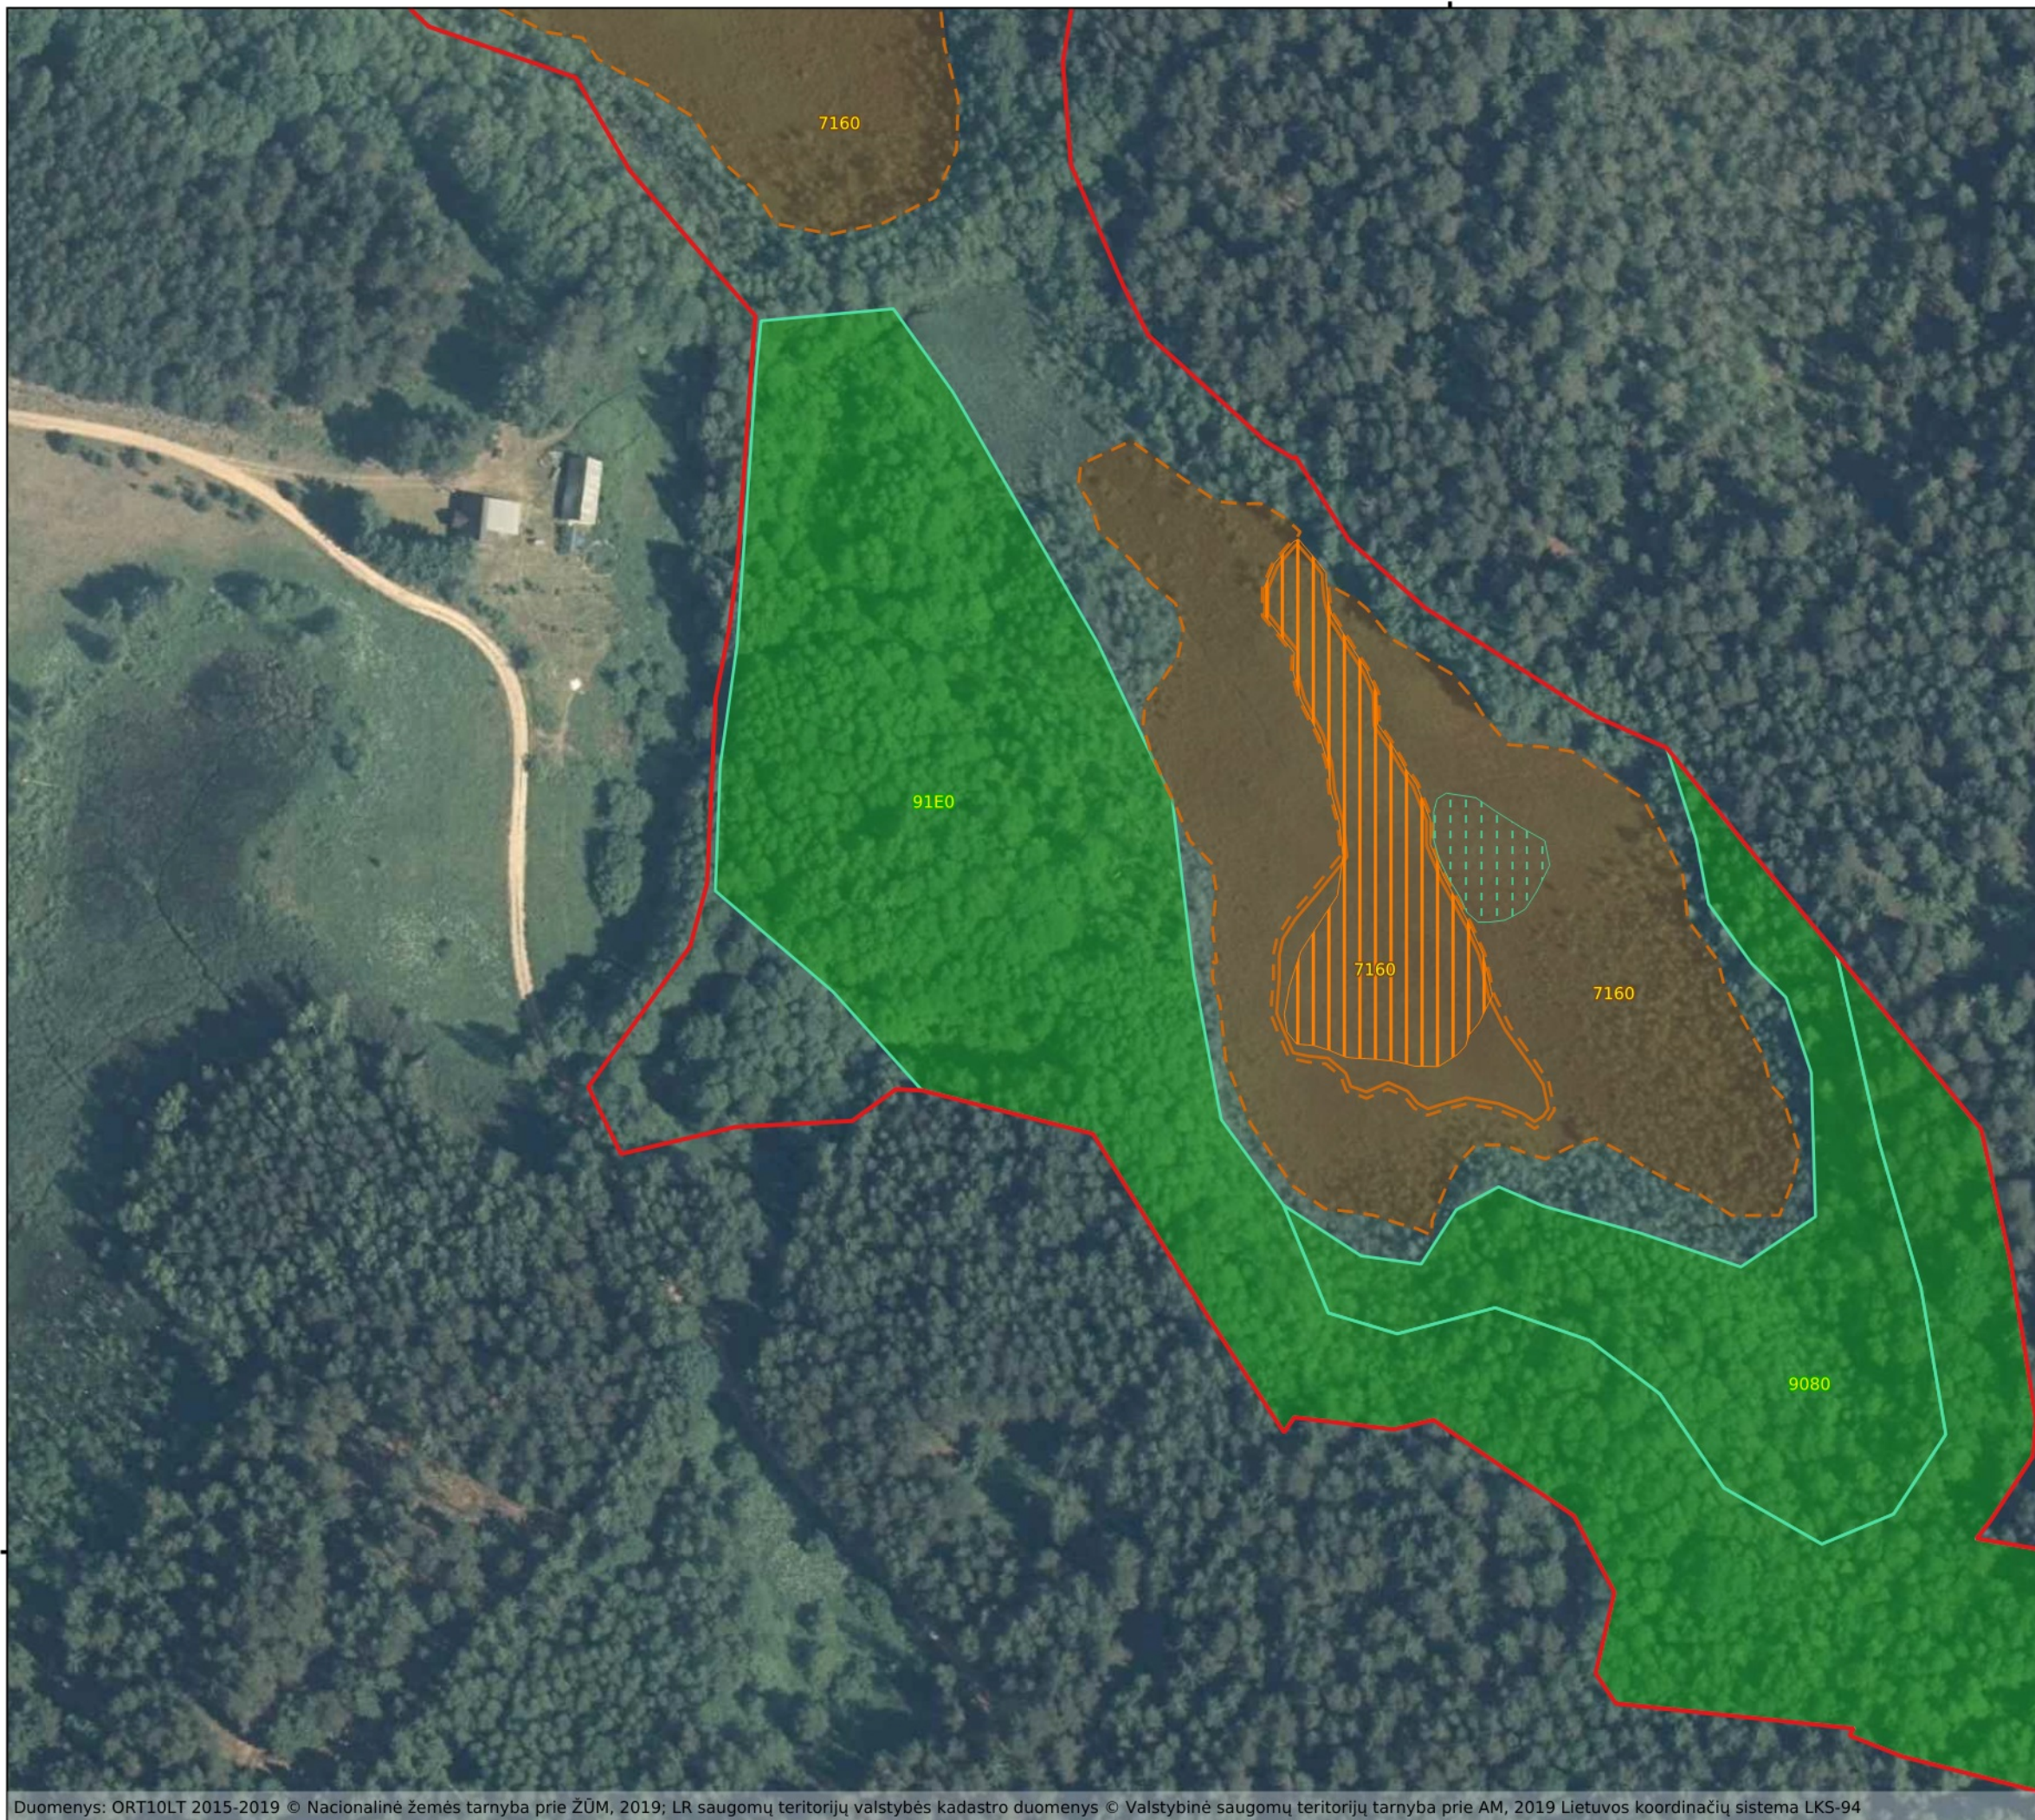

617950

Buveinių apsaugai svarbių teritorijų sąrašo 179 priedas

Zalvės pelkė (LTZAR0027)

Plotas 18.59 ha
Zarasų raj. savivaldybė

3 dalis

Sutartiniai ženklai

- BAST ribos
- Pelkių buveinės
- Išsaugoti palankią būklę
- Atkurti palankią būklę
- Miškų buveinės
- Išsaugoti palankią būklę
- 9080 Pelkėti lapuočių miškai
- 91E0 Aliuviniai miškai
- 7160 Nekalkingi šaltiniai ir šaltiniuotos pelkės
- BD II priedo augalų rūšys
- Dvilapio purvuolio augavietė
- Pelkinės uolaskėlės augavietė
- Atkurti palankią būklę

Valstybinė saugomų teritorijų tarnyba prie Aplinkos ministerijos

30 0 30 60 m

617950