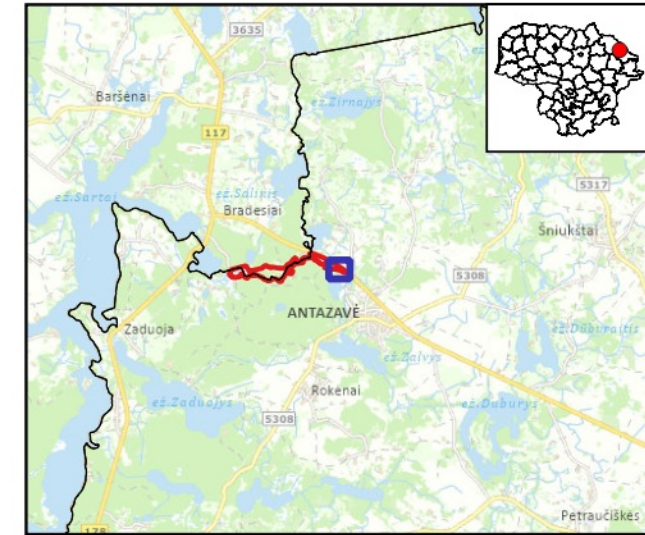

### Zalves upės slėnis (LTZAR0028)

Plotas 36.56 ha

Rokiškio raj., Zarasų raj. savivaldybės

7 dalis