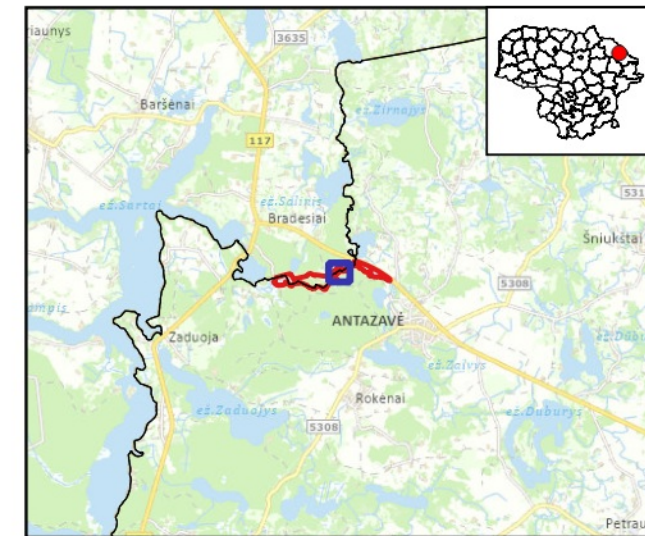

### Zalves upės slėnis (LTZAR0028)

Plotas 36.56 ha

Rokiškio raj., Zarasų raj. savivaldybės

### 4 dalis