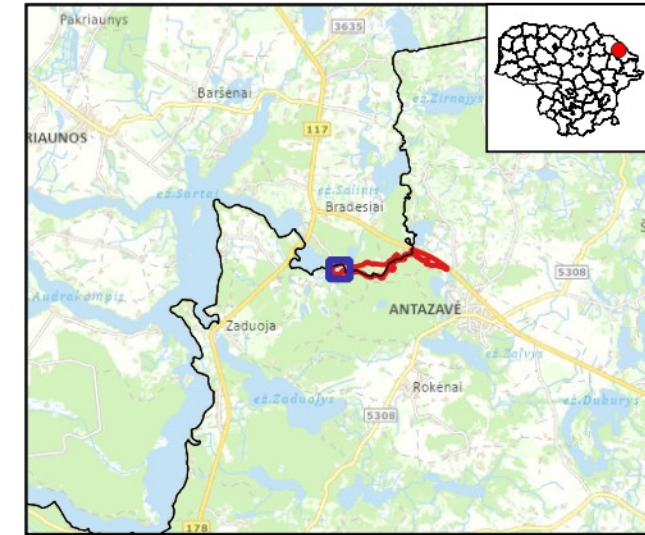

617950

Zalves upės slėnis (LTZAR0028)

Plotas 36.56 ha

Rokiškio raj., Zarasų raj. savivaldybės

1 dalis

Sutartiniai ženklai

-  BAST ribos
-  Išsaugoti palankią būklę
- BD II priedo gyvūnų rūšys**
- Ovaliosios geldutės veisimosi vietos**