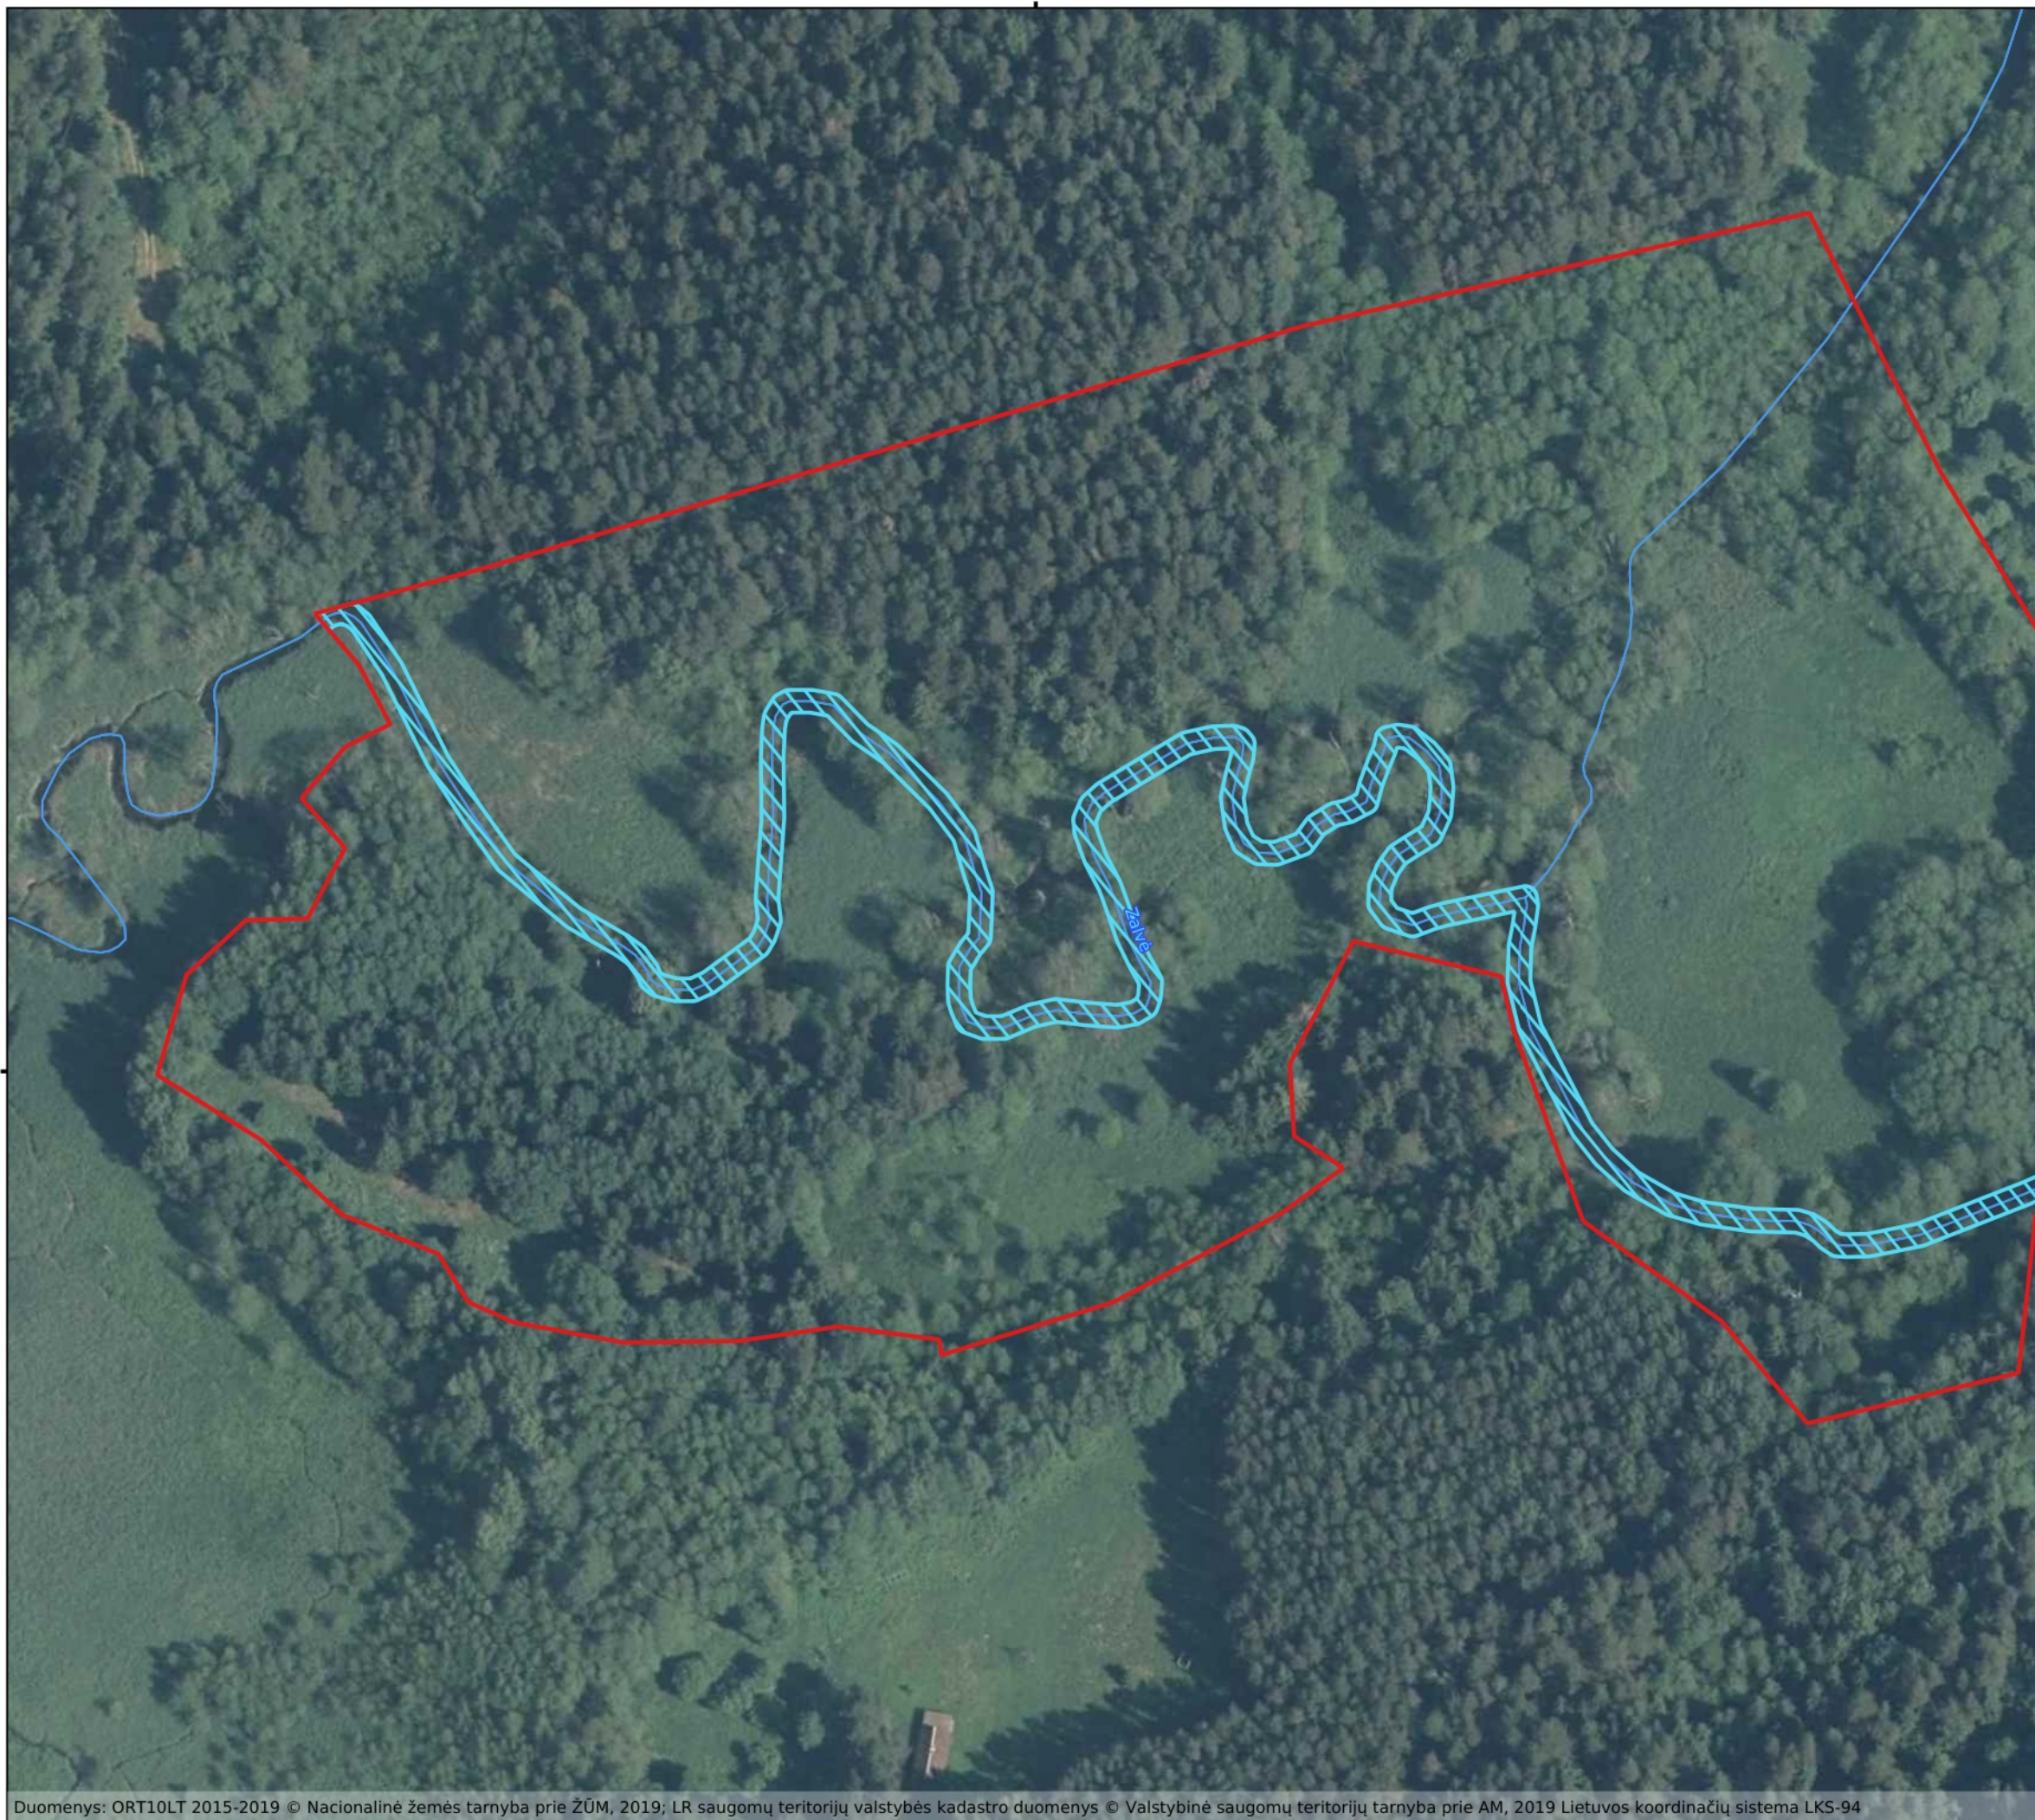

617950

Zalves upės slėnis (LTZAR0028)

Plotas 36.56 ha

Rokiškio raj., Zarasų raj. savivaldybės

1 dalis

Sutartiniai ženklai

-  BAST ribos
-  Išsaugoti palankią būklę
- BD II priedo gyvūnų rūšys**
- Ovaliosios geldutės veisimosi vietos**

6189000

617950