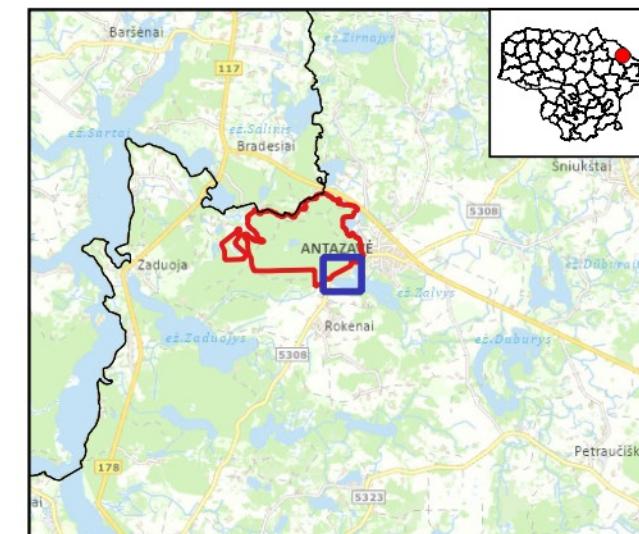

619650

Antazavės šilas (LTZAR0011)

Plotas 322.35 ha
Zarasų raj. savivaldybė

11 dalis

Sutartiniai ženklai

- BAST ribos
- 9010 Vakarų taiga
- Buveinės**
- Miškų buveinės**
- Miškų buveinės
- Išsaugoti palankią būklę
- Atkurti palankią būklę
- Pasiękti buveinės susiformavimą
- 91E0 Aliuviniai miškai