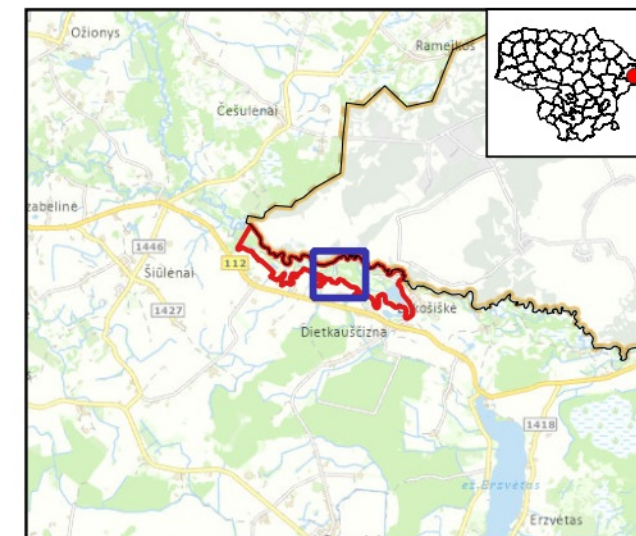

Dietkauščižnos pievos (LTIGN0004)

Plotas 173.1 ha

Ignalinos raj. savivaldybė

3 dalis

Sutartiniai ženklai

- BAST ribos
- Buveinės**
- Pievų buveinės**
- Pievų buveinės
- Išsaugoti palankią būklę
- Atkurti palankią būklę
- Pasiękti buveinės susiformavimą
- Pelkių buveinės
- Atkurti palankią būklę
- 7230 Šarmingos žemapelkės.
- Miškų buveinės**
- Miškų buveinės
- Išsaugoti palankią būklę
- 91E0 Aliuviniai miškai
- BD II priedo gyvūnų rūšys**
- Ūdros veisimosi ir maitinimosi vietas**
- Išsaugoti palankią būklę