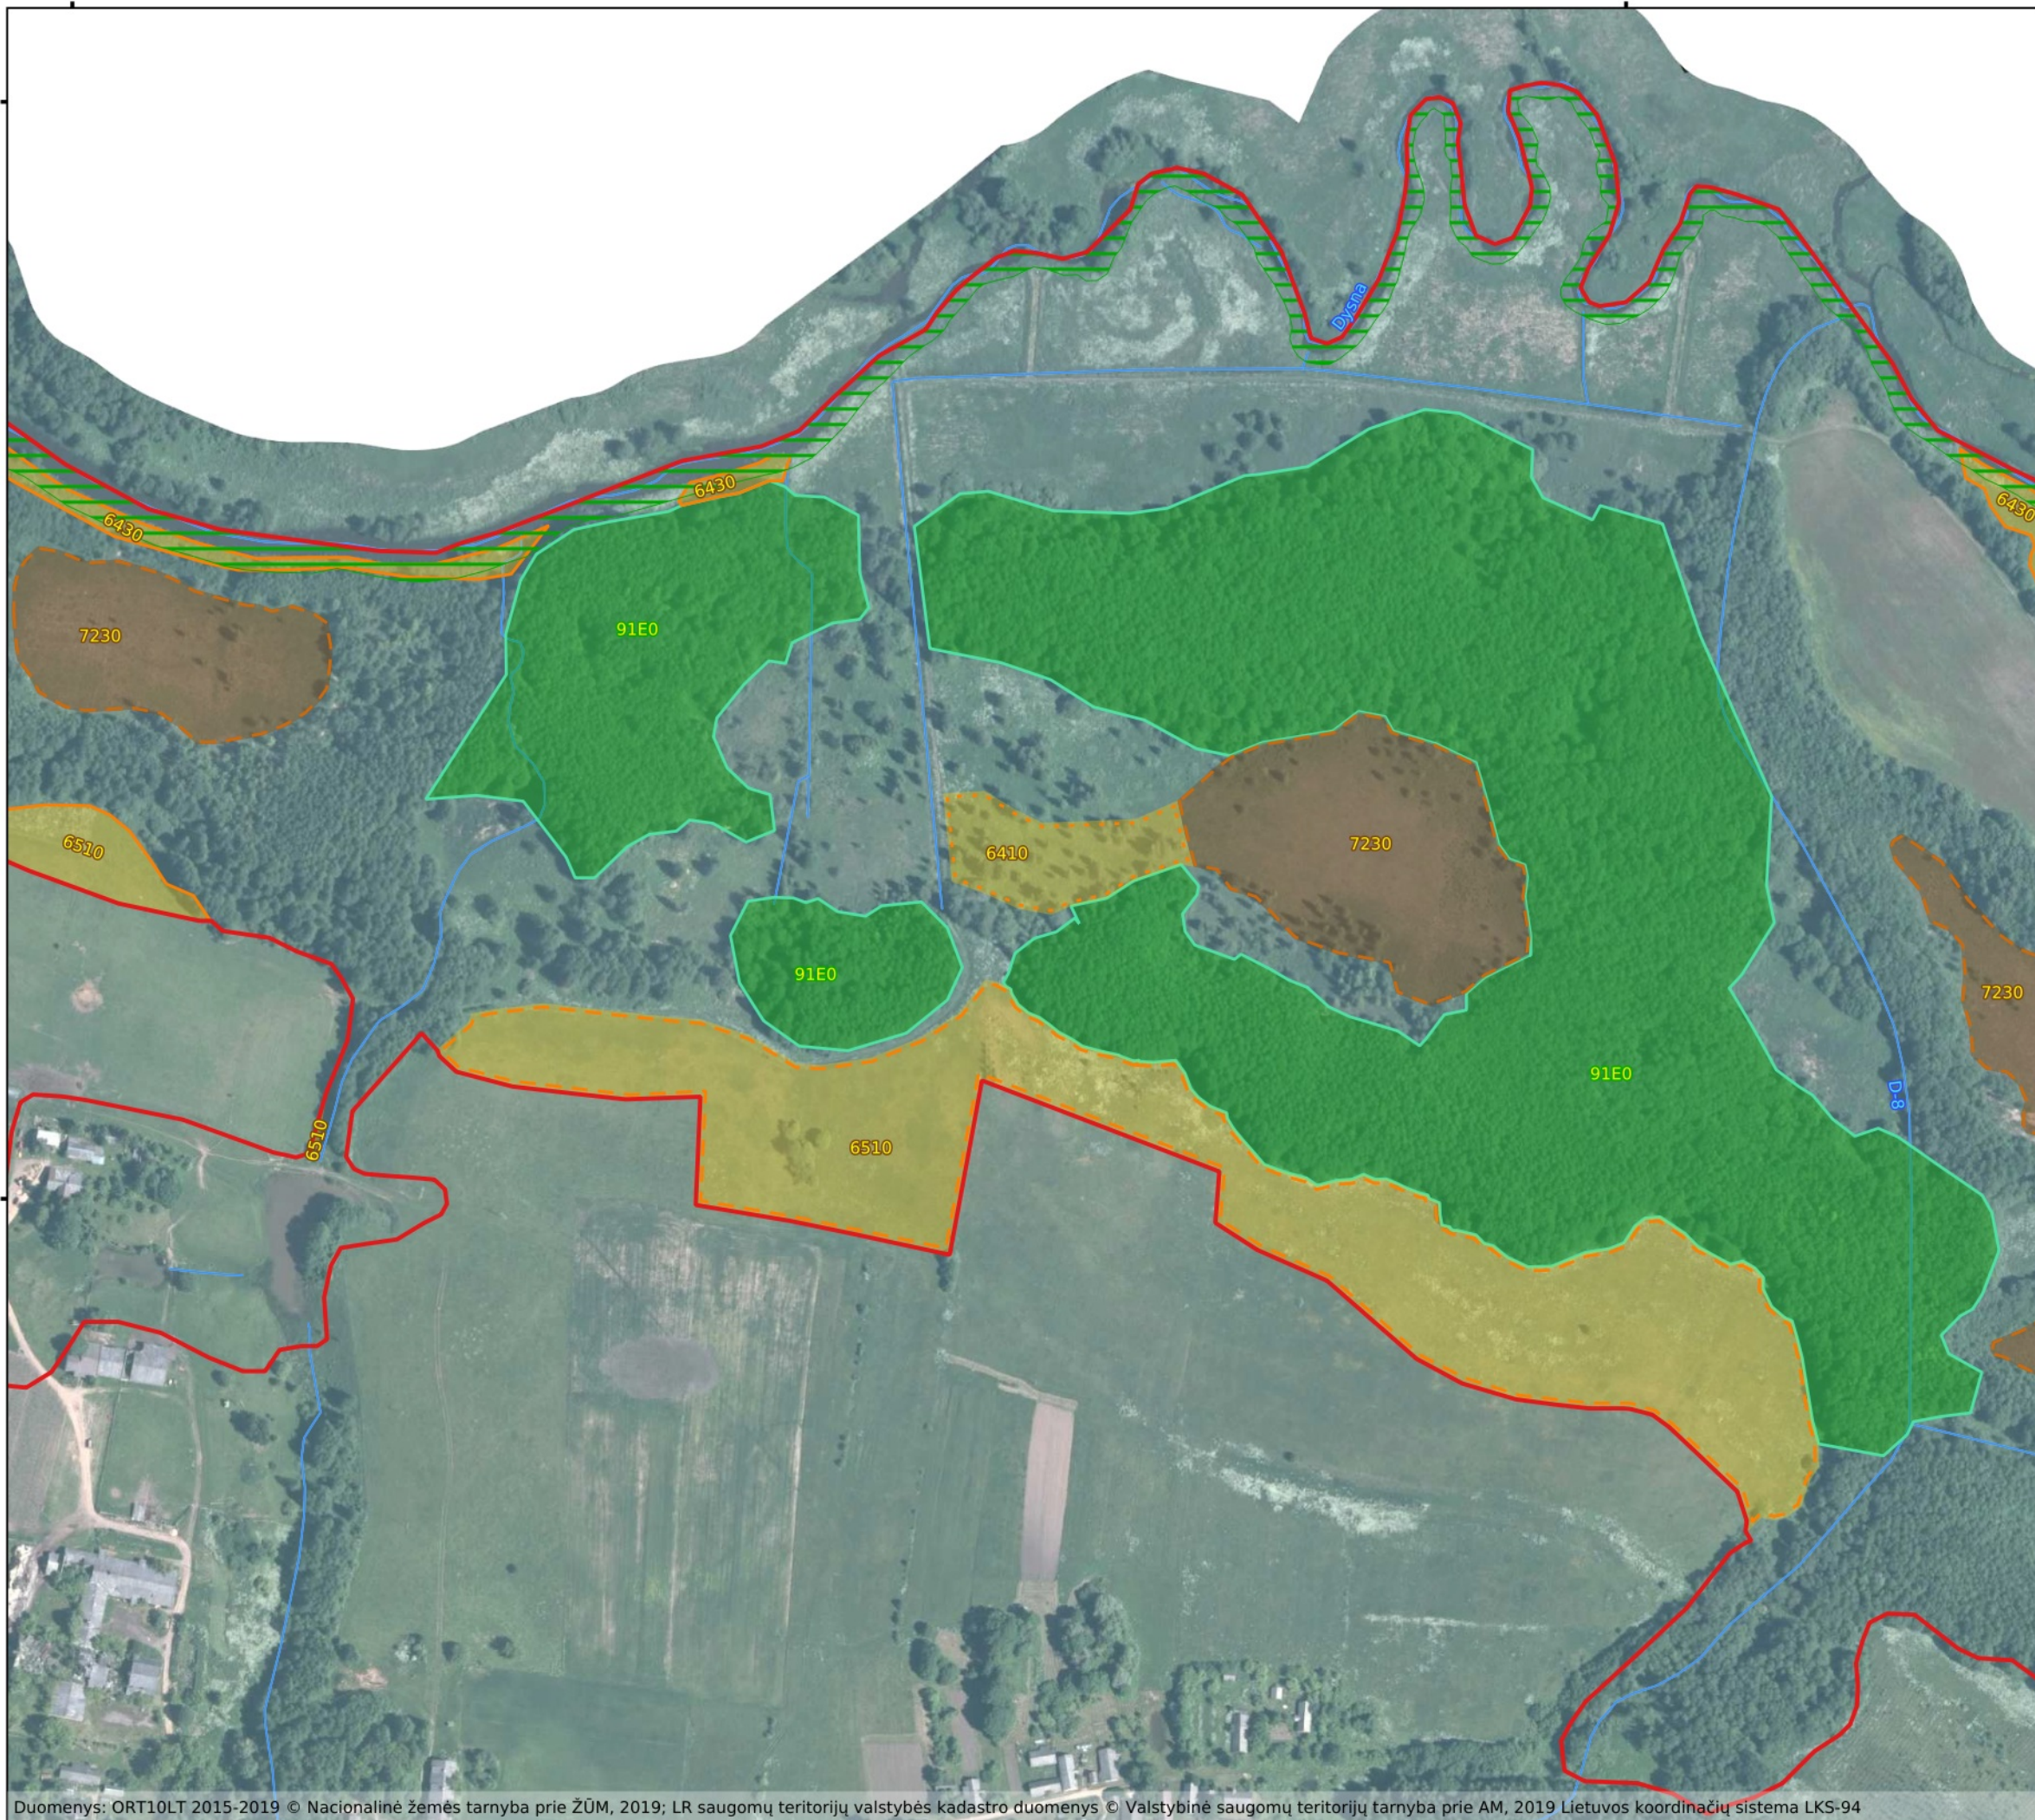

Dietkauščižnos pievos (LTIGN0004)

Plotas 173.1 ha

Ignalinos raj. savivaldybė

3 dalis

Sutartiniai ženklai

- BAST ribos
- Buveinės**
- Pievų buveinės**
- Pievų buveinės
- Išsaugoti palankią būklę
- Atkurti palankią būklę
- Pasiękti buveinės susiformavimą
- Pelkių buveinės
- Atkurti palankią būklę
- 7230 Šarmingos žemapelkės.
- Miškų buveinės**
- Miškų buveinės
- Išsaugoti palankią būklę
- 91E0 Aliuviniai miškai
- BD II priedo gyvūnų rūšys**
- Ūdros veisimosi ir maitinimosi vietas**
- Išsaugoti palankią būklę