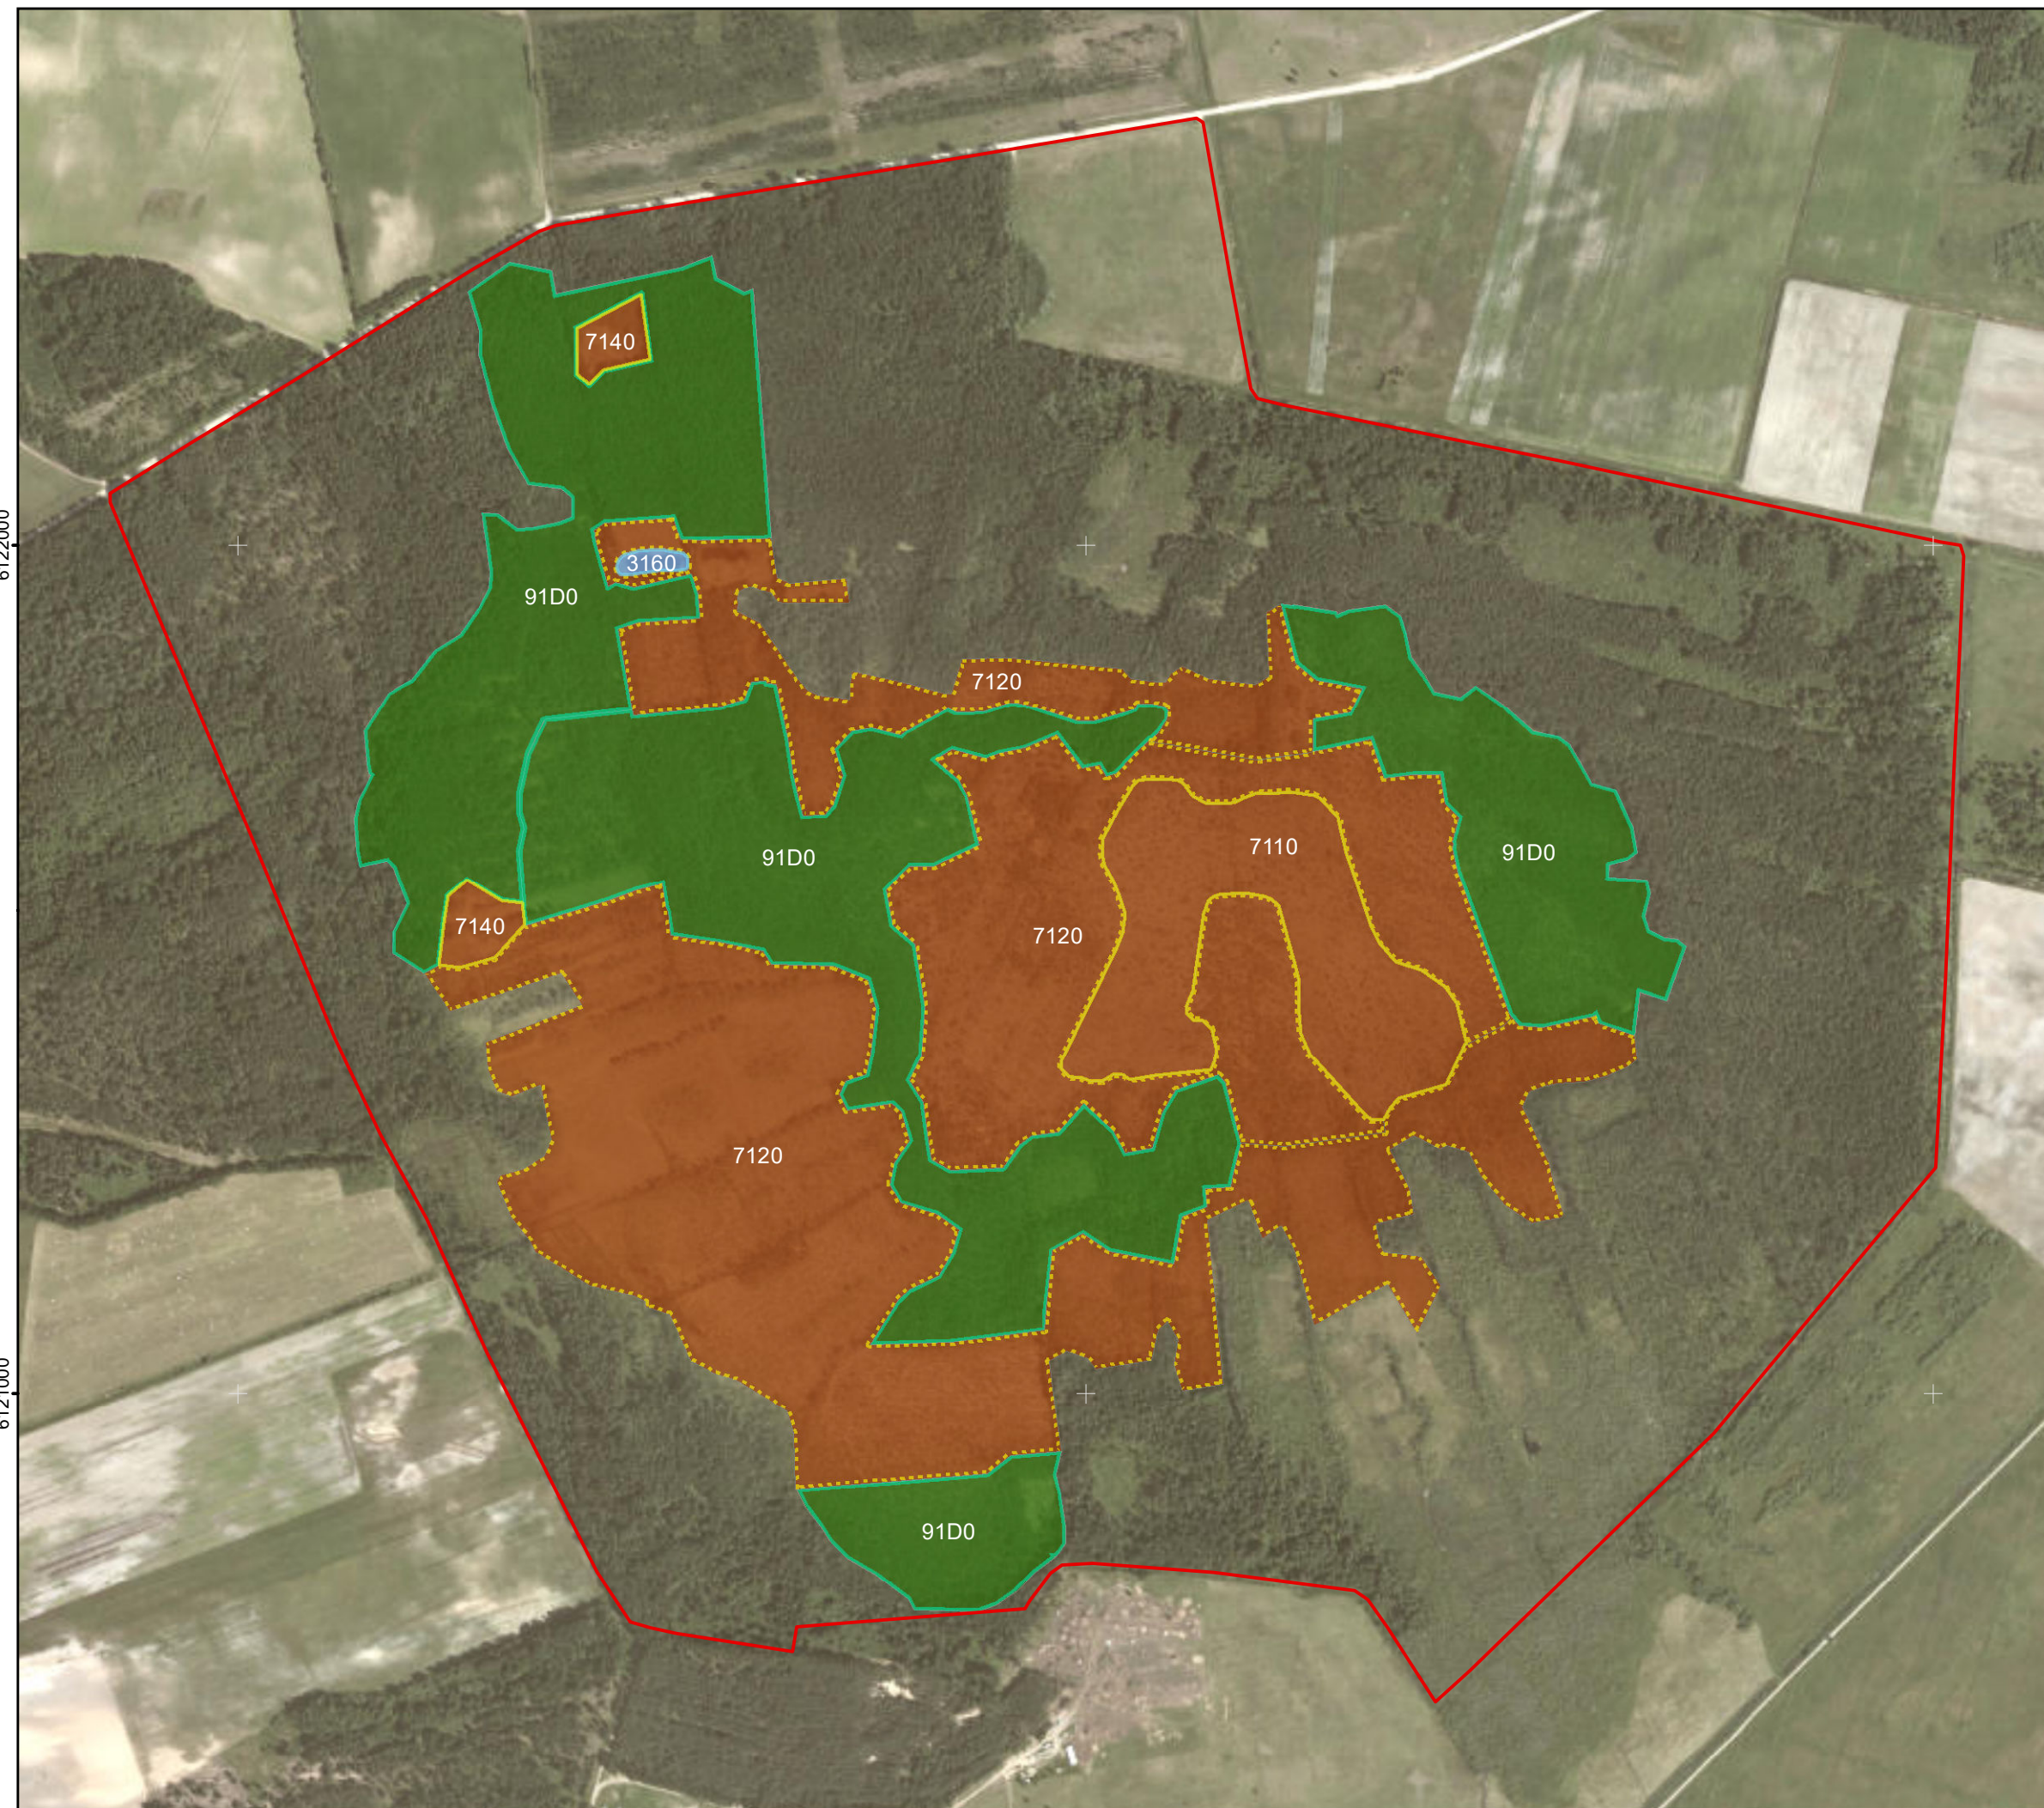

Pleinės pelkė (LTSIU0001)

Plotas 277,4 ha
Šilutės r. savivaldybė

Sutartiniai ženklai

BAST ribos

Miškų buveinės

Miškų buveinės

Išsaugoti palankią būklę

91D0 Pelkiniai miškai

Pelkių buveinės

Pelkių buveinės

Išsaugoti palankią būklę

Siekti 7110 susiformavimo

7110 Aktyvios aukštapelkės

7120 Degradavusios aukštapelkės

7140 Tarpinės pelkės ir liūnai

Vandenių buveinės

Vandenių buveinės

Išsaugoti palankią būklę

3160 Natūralūs distrofiniai ežerai

Valstybinė saugomų teritorijų tarnyba
prie Aplinkos ministerijos

Duomenys:
LR saugomų teritorijų valstybės kadastras
© Valstybinė saugomų teritorijų tarnyba prie Aplinkos ministerijos, 2020
ORT10LT© Nacionalinė žemės tarnyba prie Žemės ūkio ministerijos, 2018-2020
Lietuvos koordinatų sistema LKS-94