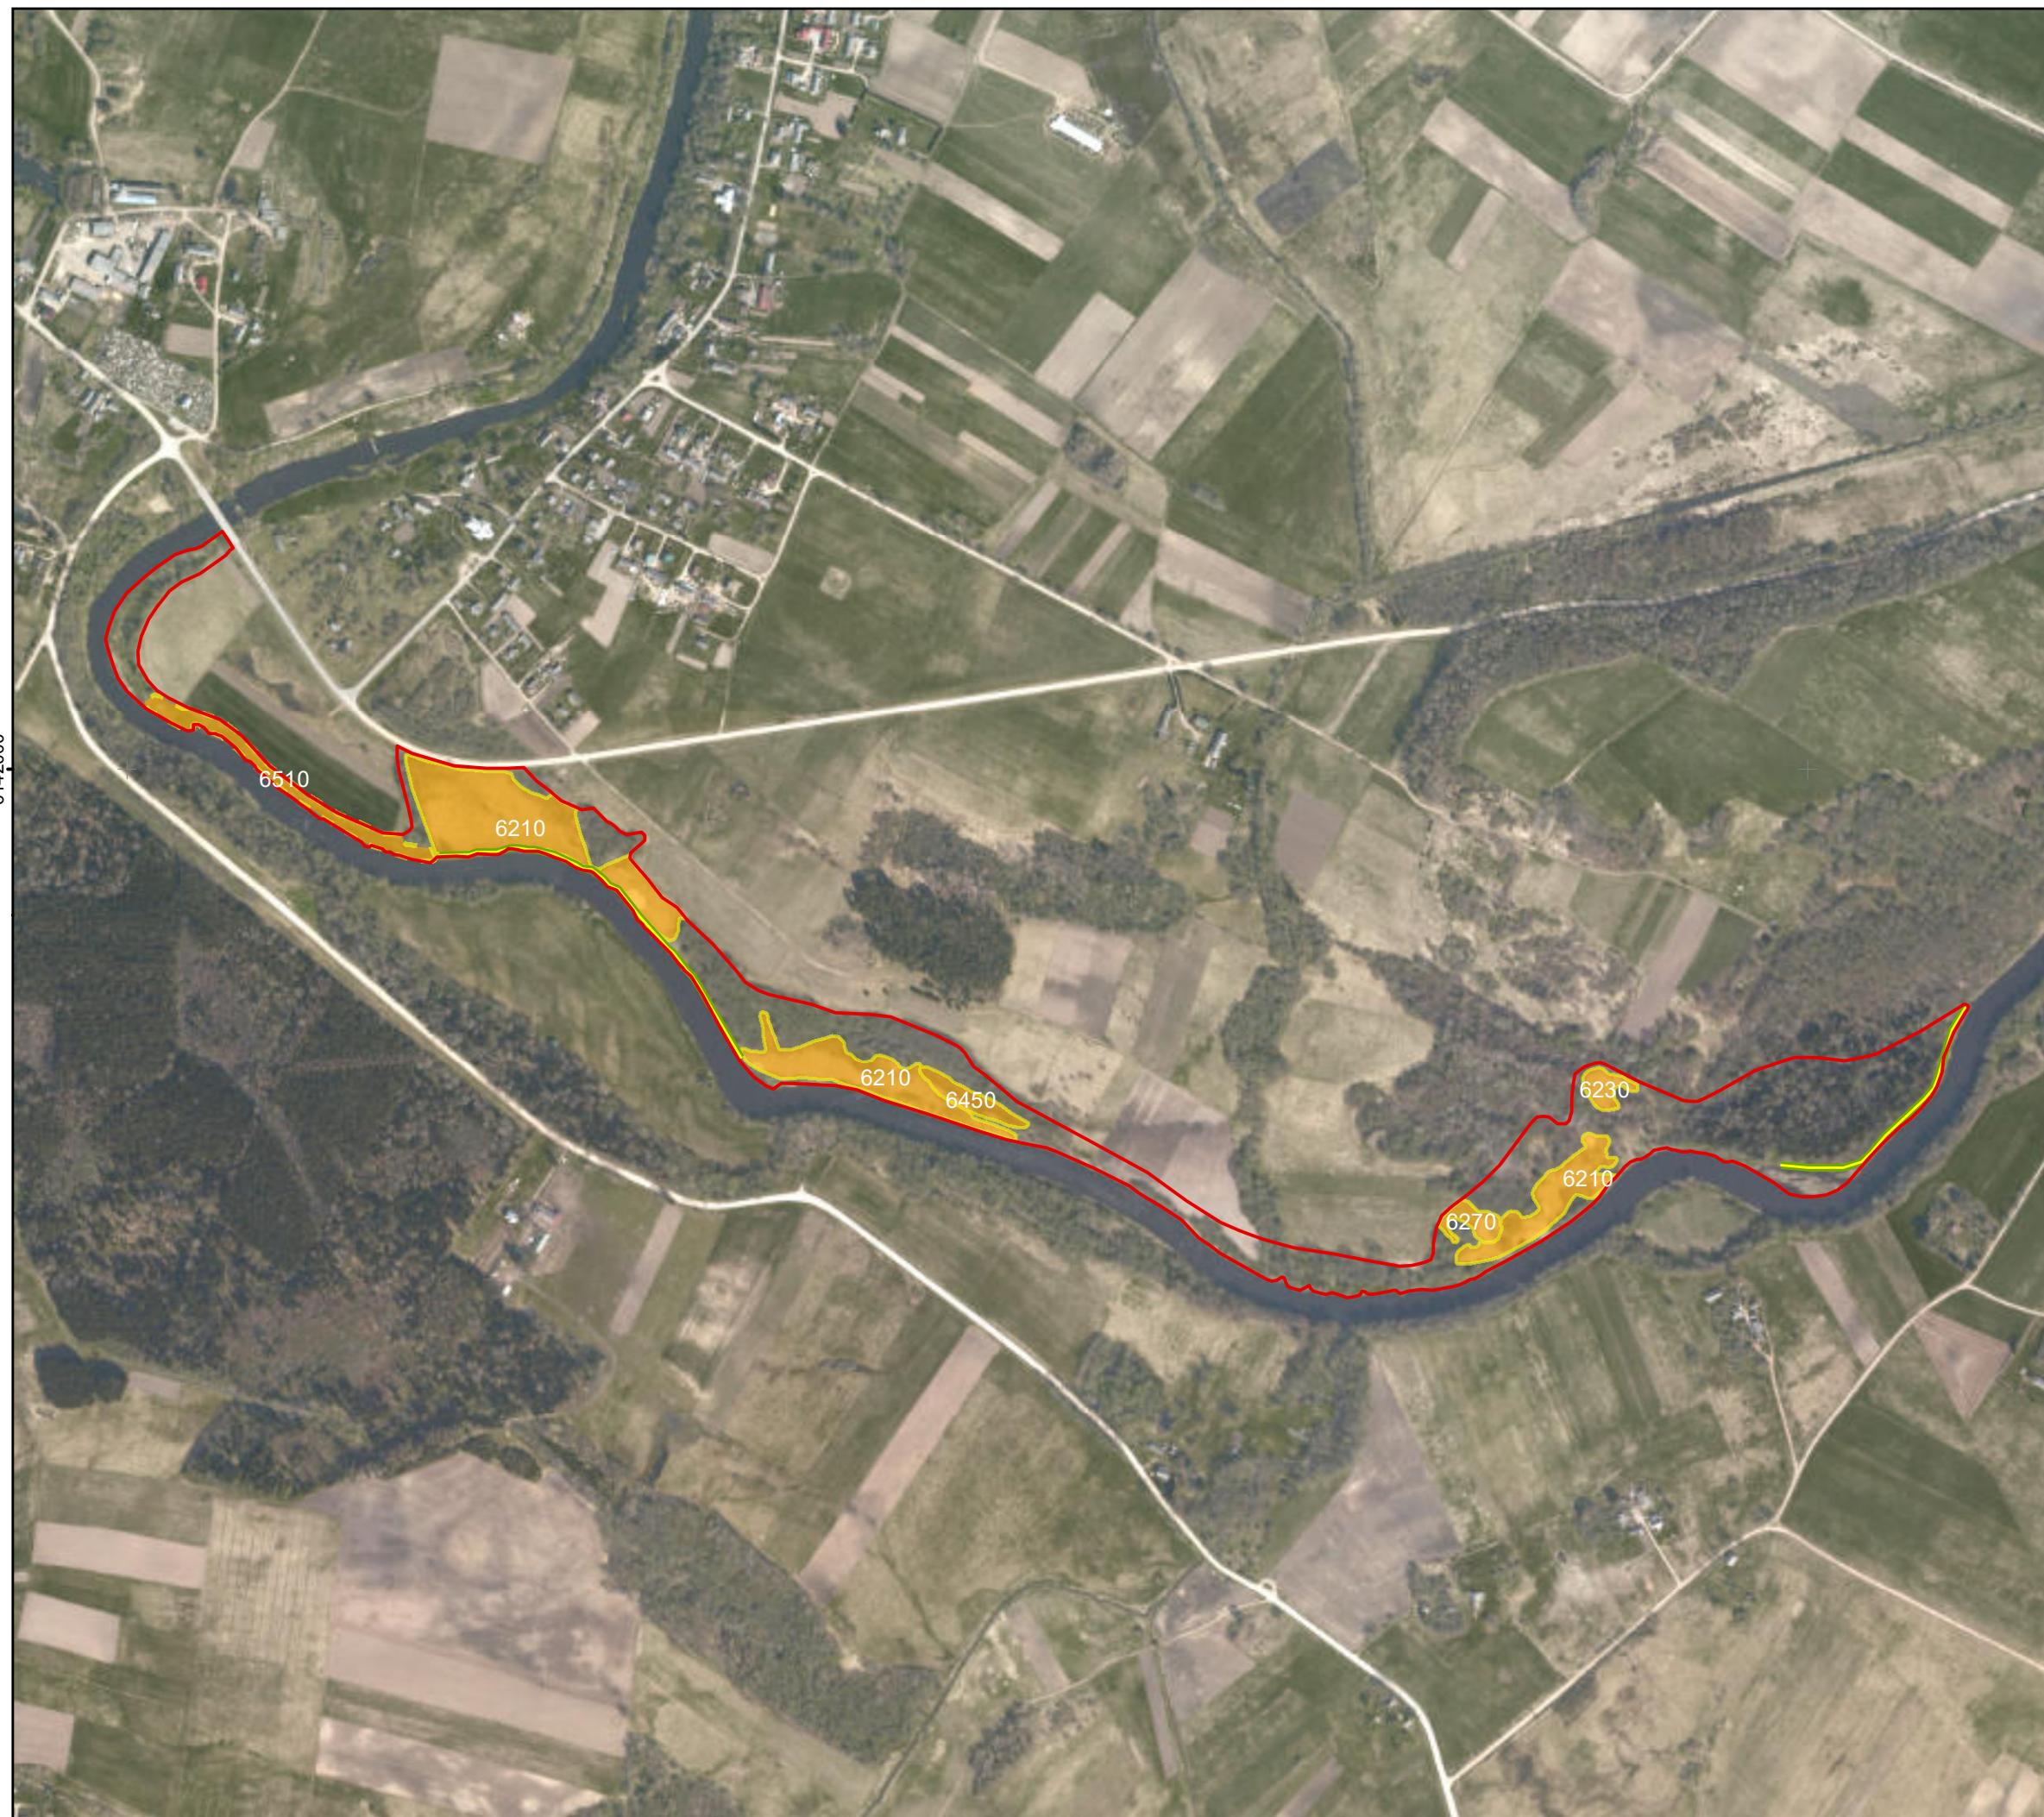

Jūros upės slėniai (LTSIL0006)

Plotas 16,9 ha
Šilalės r. savivaldybė

Sutartiniai ženklai

BAST ribos

Pievy buveinės

Pievy buveinės

Atkurti palankią būklę

Išsaugoti palankią būklę

6430 Eutrofiniai aukštieji žolynai

Išsaugoti palankią būklę

- 6210 Stepinės pievos
- 6230 Rūšių turtingi briedgaurnai
- 6270 Rūšių turtingi smilgynai
- 6450 Aliuvinės pievos
- 6510 Šienaujamos mezofitų pievos

Valstybinė saugomų teritorijų tarnyba
prie Aplinkos ministerijos

Duomenys:
LR saugomų teritorijų valstybės kadastras
© Valstybinė saugomų teritorijų tarnyba prie Aplinkos ministerijos, 2020
ORT10LT© Nacionalinė žemės tarnyba prie Žemės ūkio ministerijos, 2018-2020
Lietuvos koordinatų sistema LKS-94