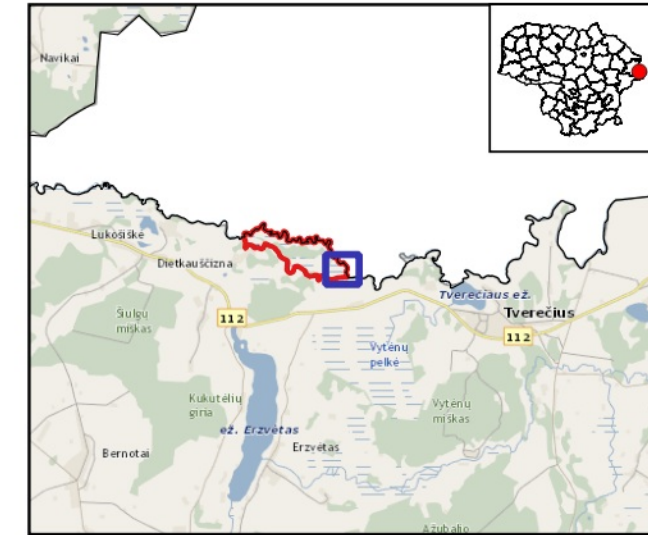

### Šakeliškės pievos (LTIGN0003)

Plotas 109.3 ha  
Ignalinos raj. savivaldybė

6 dalis