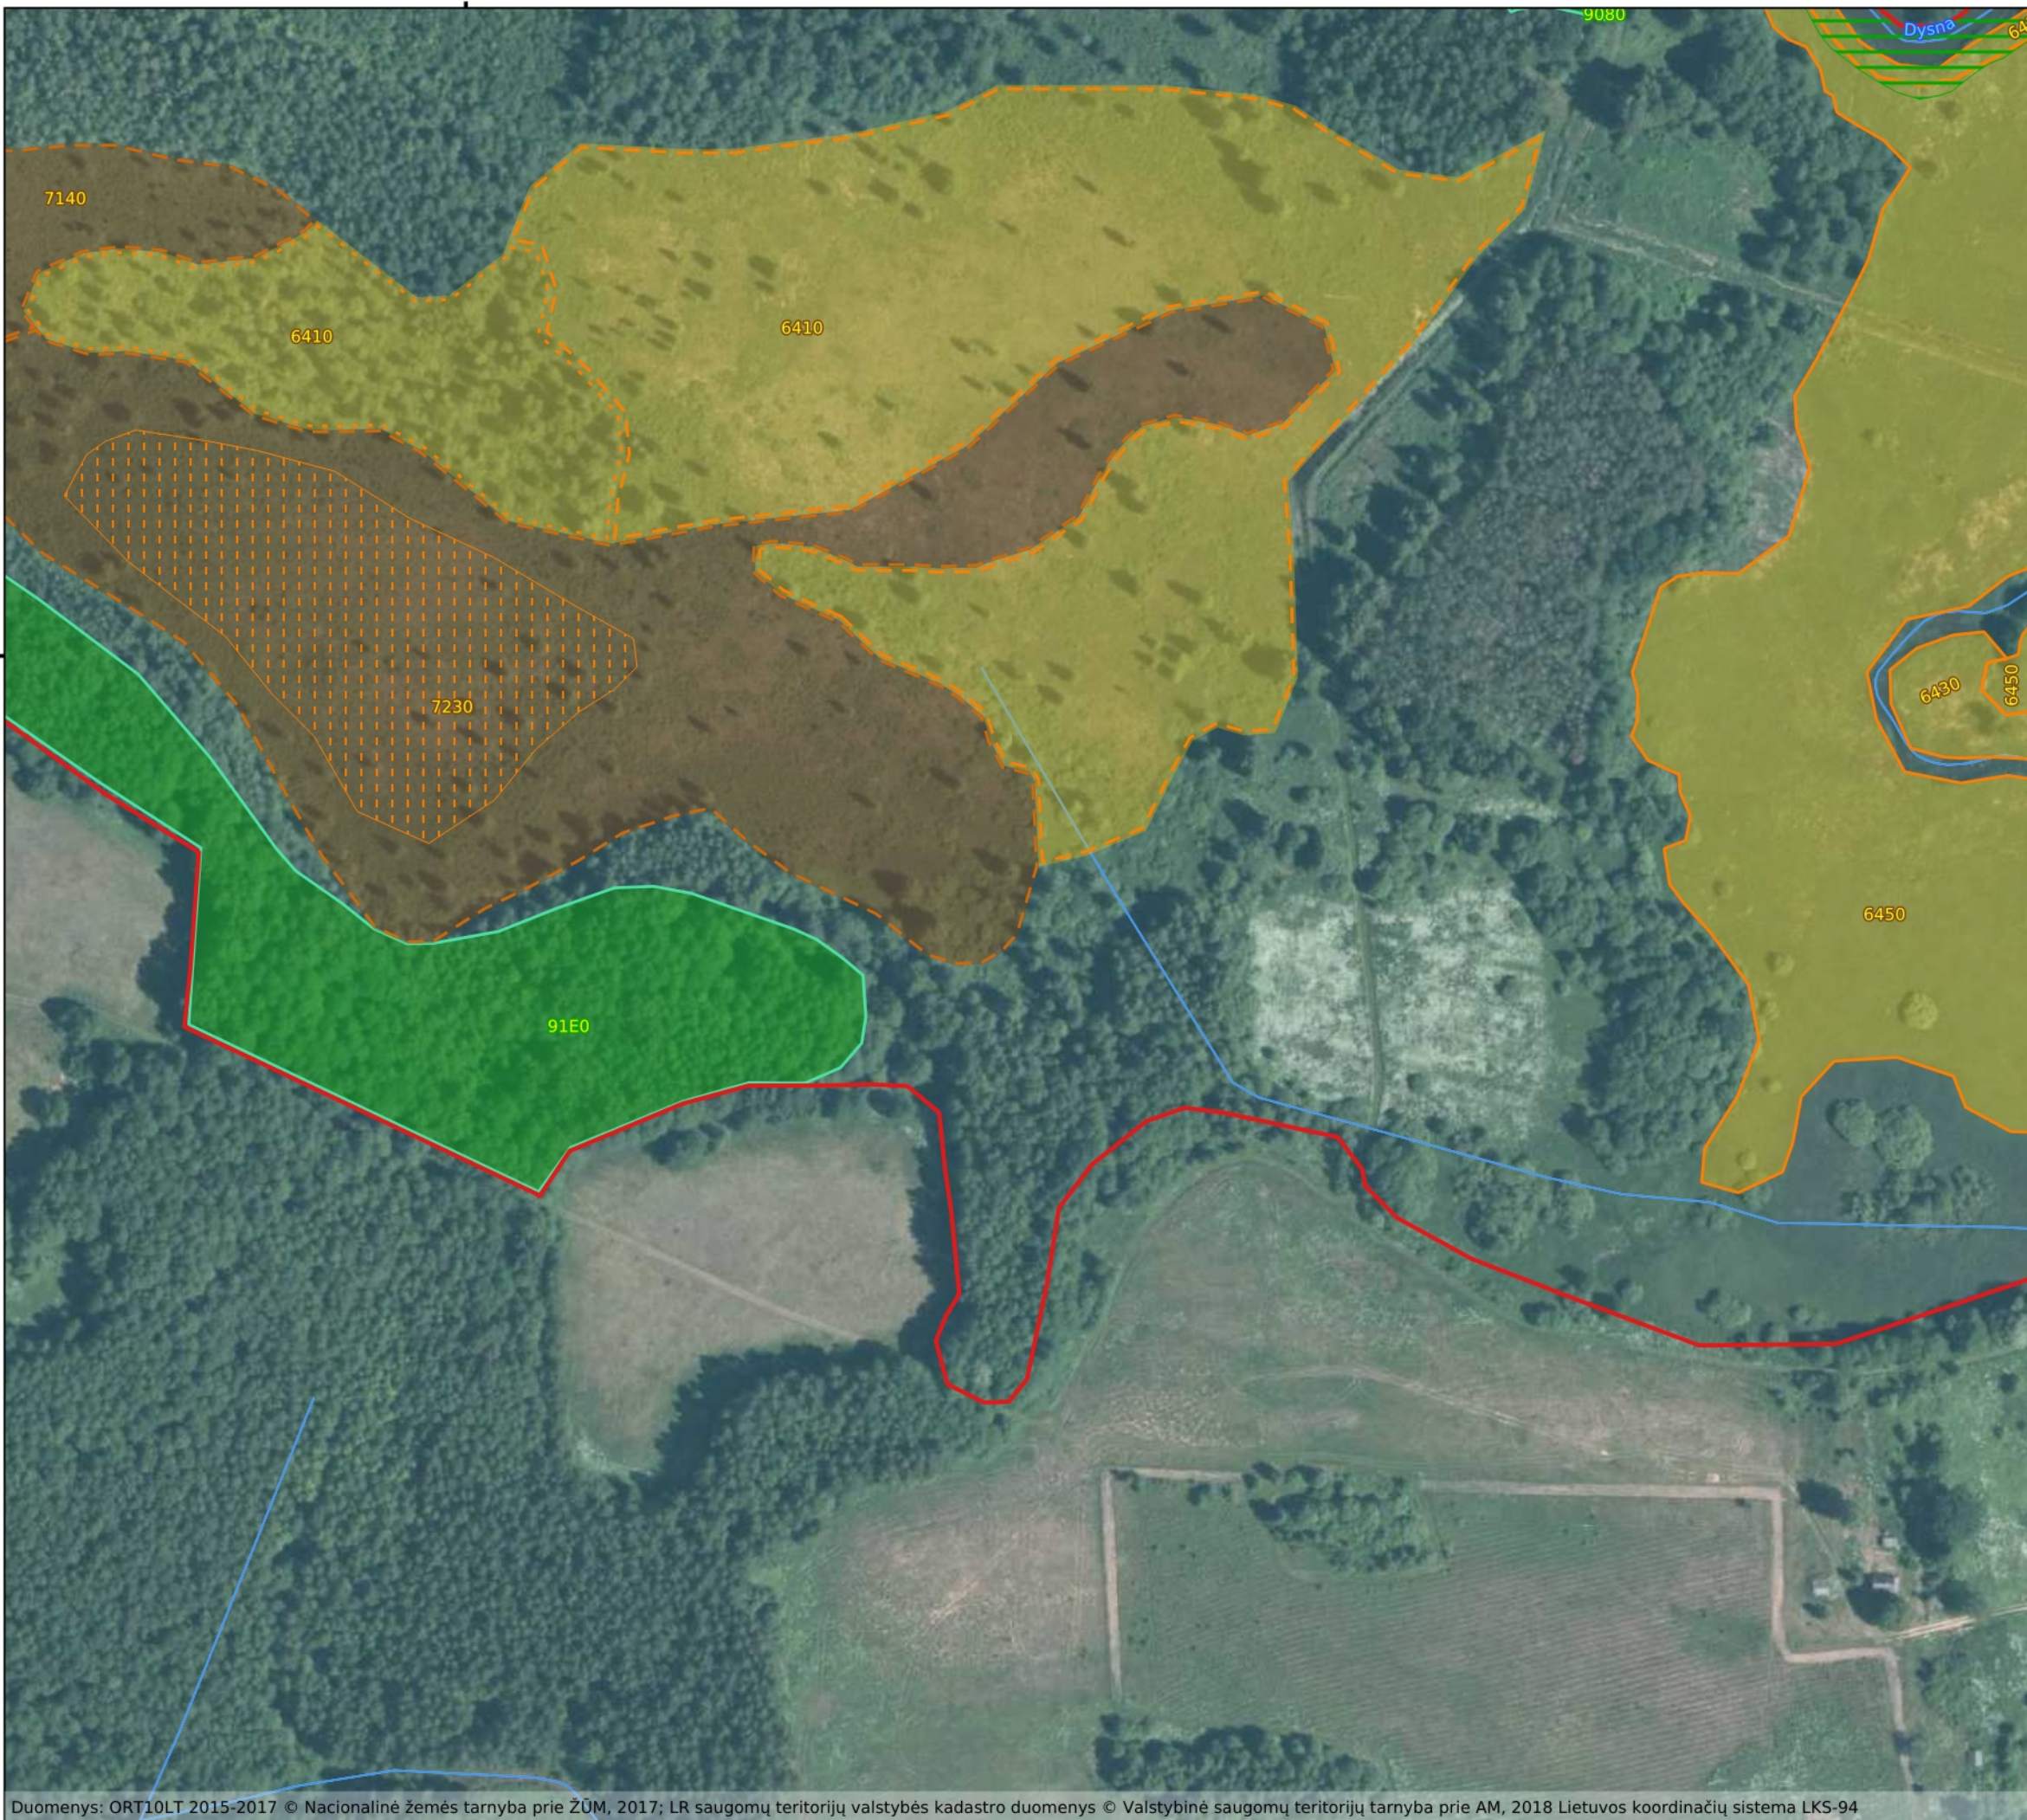

### Šakeliškės pievos (LTIGN0003)

Plotas 109.3 ha  
Ignalinos raj. savivaldybė

### 5 dalis

#### Sutartiniai ženklai

- BAST ribos
- Buveinės**
- Pievų buveinės**
- Pievų buveinės
- Išsaugoti palankią būklę
- Atkurti palankią būklę
- Pasiękti buveinės susiformavimą
- Pelkių buveinės**
- Pelkių buveinės
- Atkurti palankią būklę
- 7140 Tarpinės pelkės ir liūnai
- 7230 Šarmingos žemapelkės.
- Miškų buveinės**
- Miškų buveinės
- Išsaugoti palankią būklę
- 9080 Pelkėti lapuočių miškai
- 91E0 Aliuviniai miškai
- BD II priedo augalų rūšys**
- Dvilapio purvuolio augavietė**
- Atkurti palankią būklę
- BD II priedo gyvūnų rūšys**
- Ūdros veisimosi ir maitinimosi vietos**
- Išsaugoti palankią būklę

Valstybinė saugomų teritorijų tarnyba prie Aplinkos ministerijos

30 0 30 60 90 120 m

661300