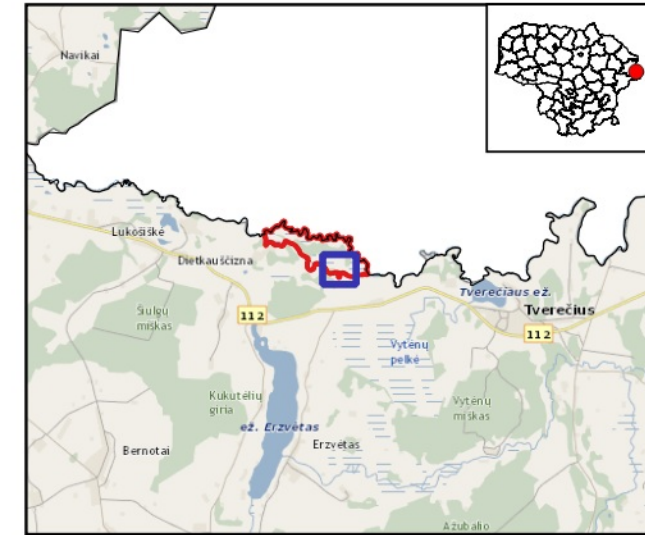

661300

Buveinių apsaugai svarbių teritorijų sąrašo  
152 priedas

### Šakeliškės pievos (LTIGN0003)

Plotas 109.3 ha  
Ignalinos raj. savivaldybė

### 5 dalis