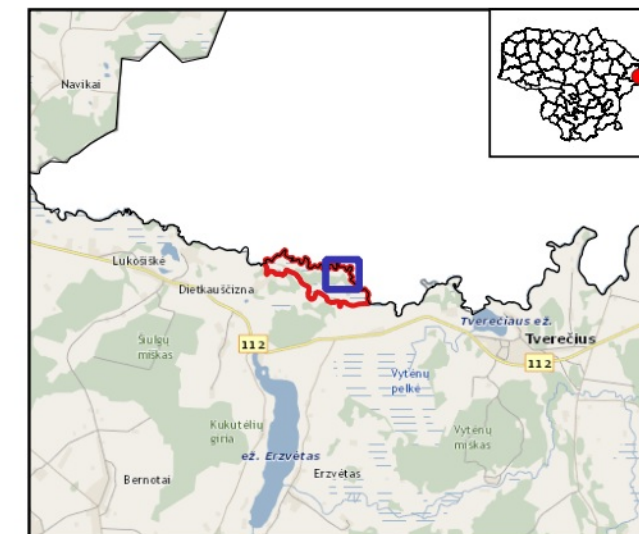

661300

Buveinių apsaugai svarbių teritorijų sąrašo
152 priedas

Šakeliškės pievos (LTIGN0003)

Plotas 109.3 ha
Ignalinos raj. savivaldybė

4 dalis

Sutartiniai ženklai

- BAST ribos
 - Pievų buveinės
 - Išsaugoti palankią būklę
 - Atkurti palankią būklę
 - Pasiiekti buveinės susiformavimą
 - Pelkių buveinės
 - Atkurti palankią būklę
 - Miškų buveinės
 - Išsaugoti palankią būklę
 - 9080 Pelkėti lapuočių miškai
 - Išsaugoti palankią būklę
- BD II priedo gyvūnų rūšys ūdros veisimosi ir maitinimosi vietas**
- 7140 Tarpinės pelkės ir liūnai
 - 7230 Šarmingos žemapelkės.
 - 6410 Melvenynai
 - 6430 Eutrofiniai aukštieji žolynai
 - 6450 Aliuvinės pievos

Valstybinė saugomų teritorijų tarnyba prie Aplinkos ministerijos

30 0 30 60 90 120 m

661300