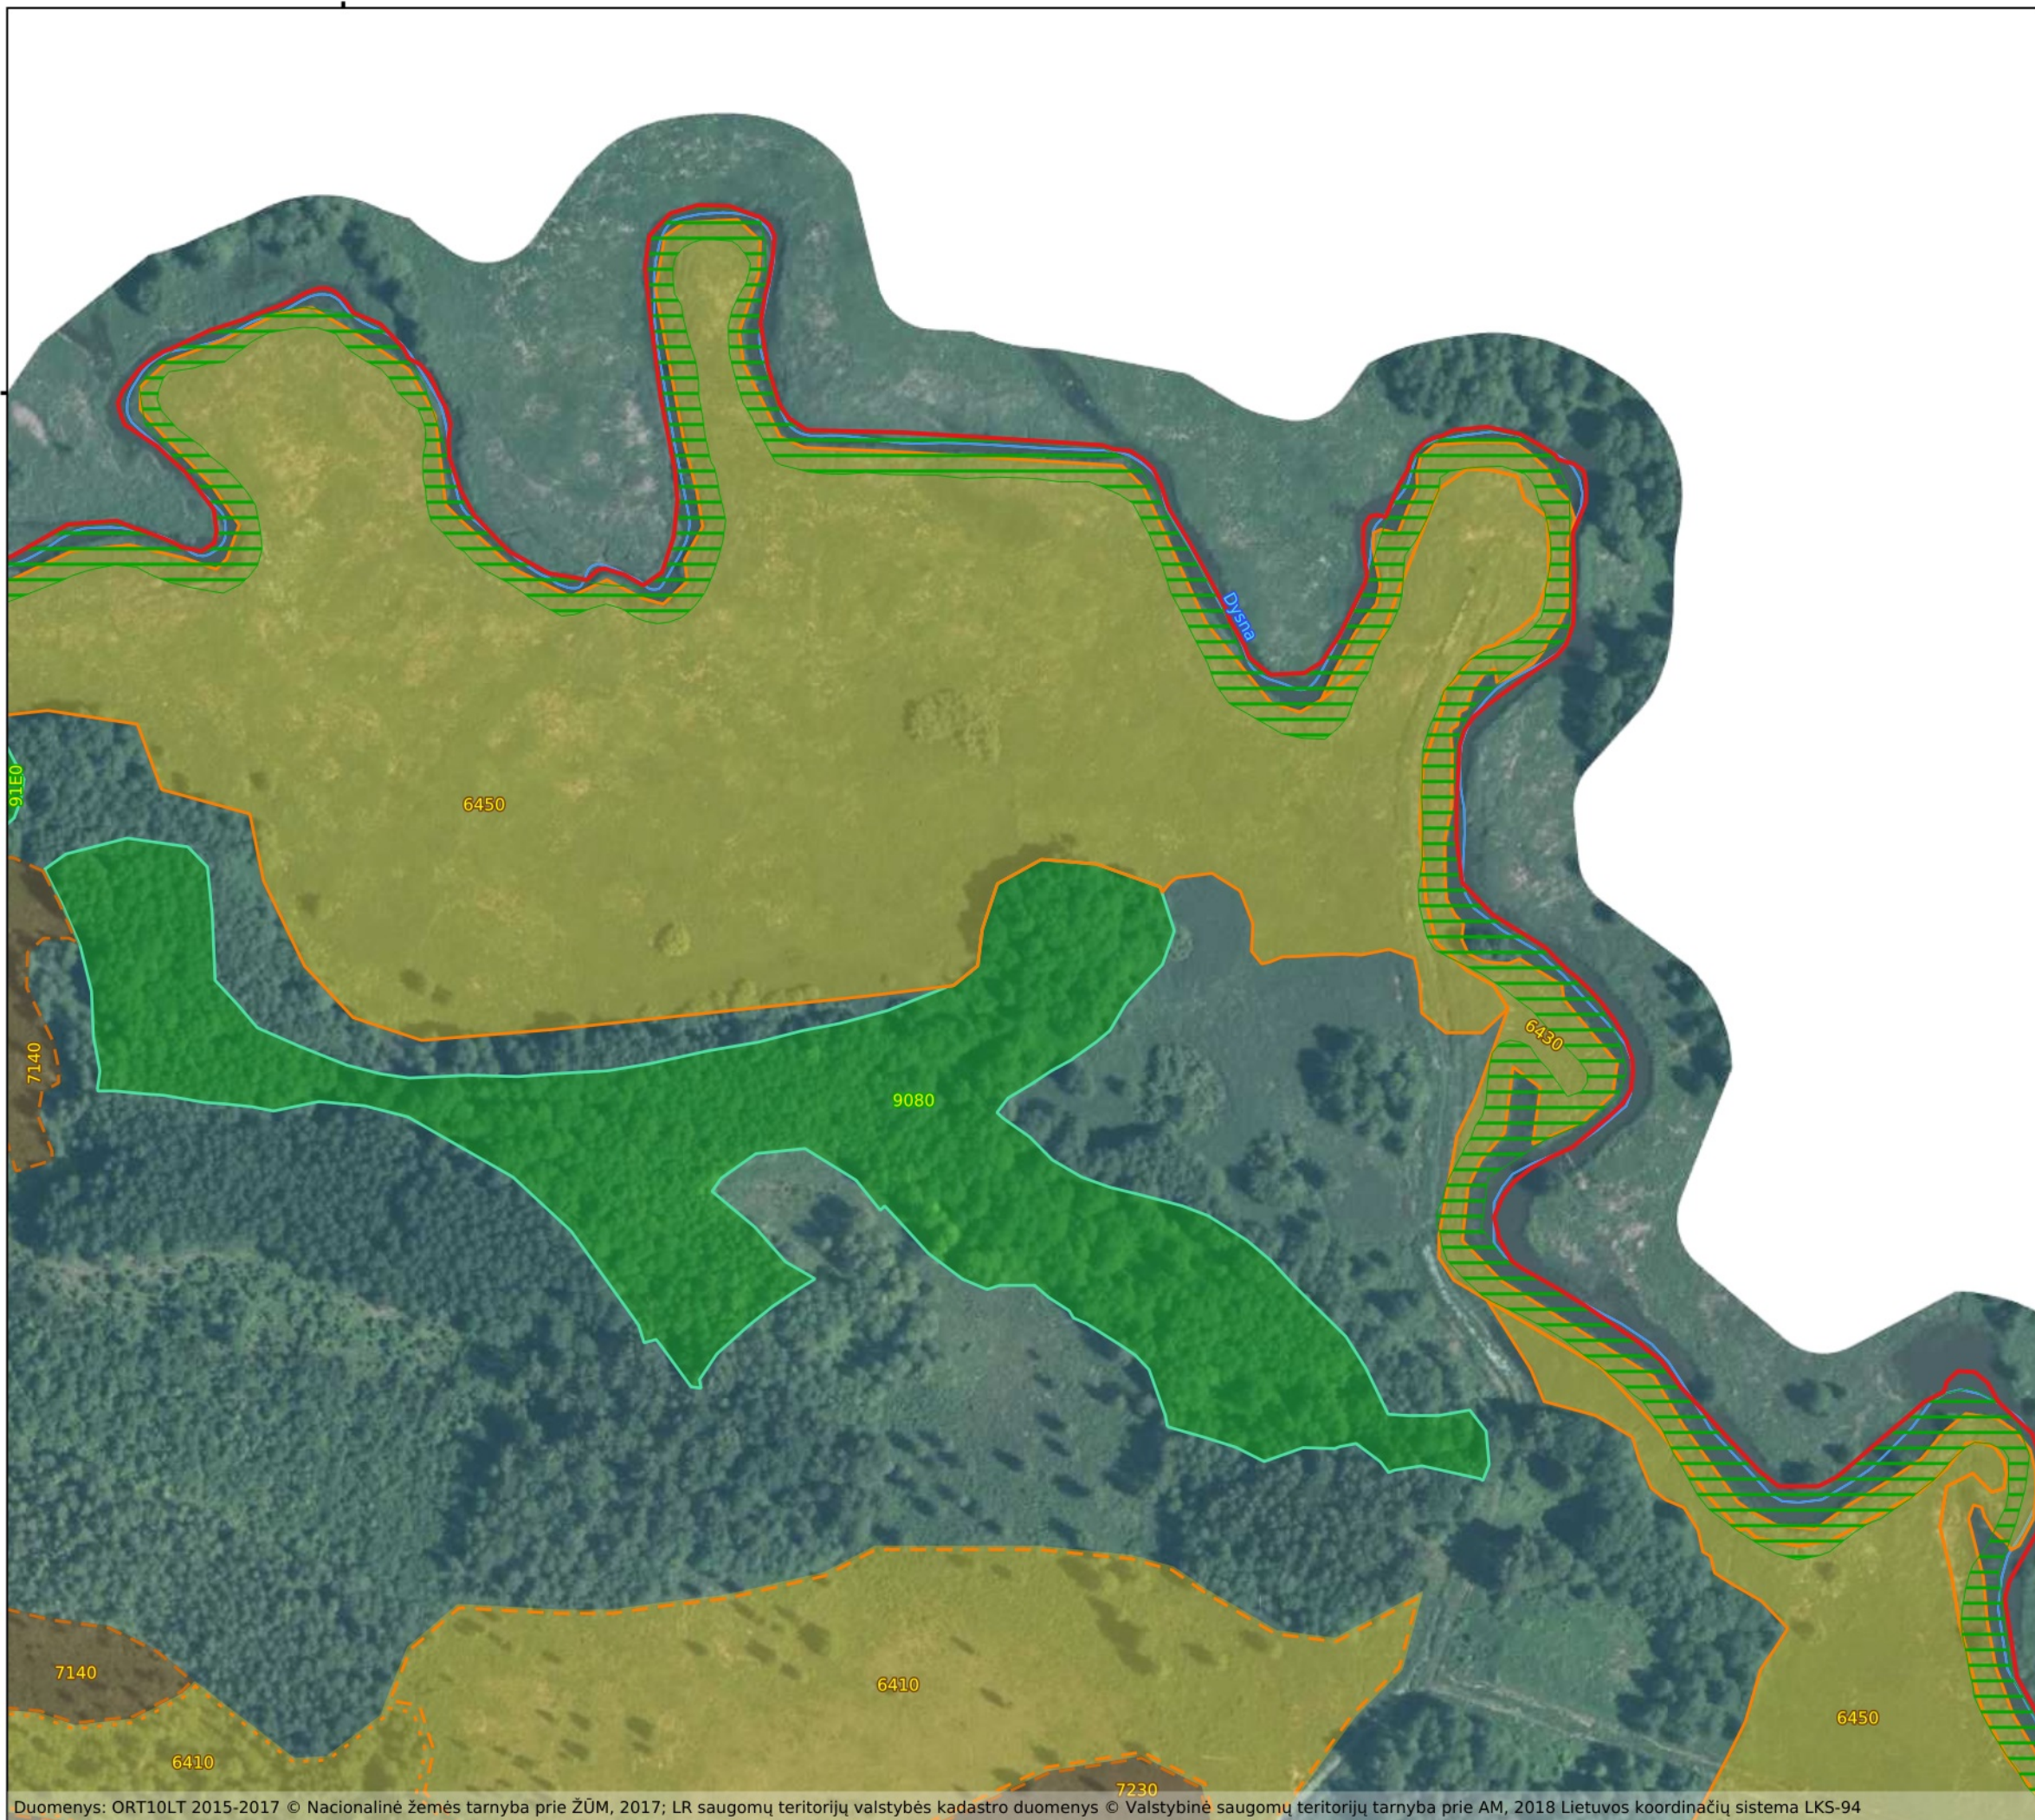

661300

Buveinių apsaugai svarbių teritorijų sąrašo
152 priedas

Šakeliškės pievos (LTIGN0003)

Plotas 109.3 ha
Ignalinos raj. savivaldybė

4 dalis

Sutartiniai ženklai

- BAST ribos
 - Pievų buveinės
 - Išsaugoti palankią būklę
 - Atkurti palankią būklę
 - Pasiiekti buveinės susiformavimą
 - Pelkių buveinės
 - Atkurti palankią būklę
 - Miškų buveinės
 - Išsaugoti palankią būklę
 - 9080 Pelkėti lapuočių miškai
 - Išsaugoti palankią būklę
- BD II priedo gyvūnų rūšys ūdros veisimosi ir maitinimosi vietas**
- 7140 Tarpinės pelkės ir liūnai
 - 7230 Šarmingos žemapelkės.
 - 6410 Melvenynai
 - 6430 Eutrofiniai aukštieji žolynai
 - 6450 Aliuvinės pievos

Valstybinė saugomų teritorijų tarnyba prie Aplinkos ministerijos

30 0 30 60 90 120 m

661300