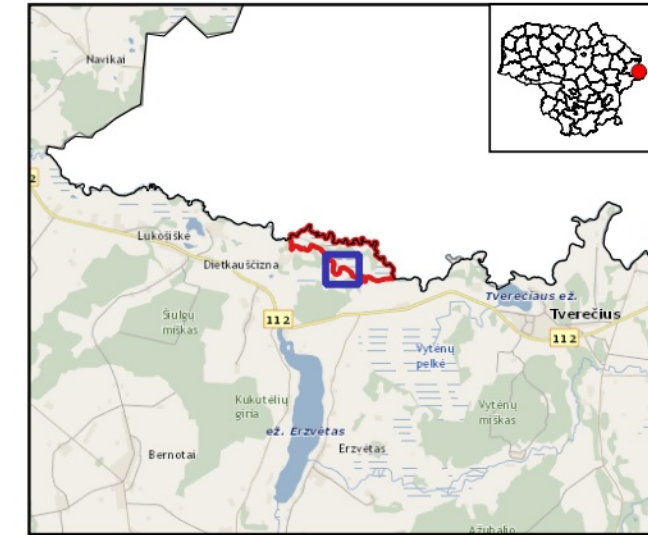

Šakeliškės pievos (LTIGN0003)

Plotas 109.3 ha
Ignalinos raj. savivaldybė

3 dalis

Sutartiniai ženklai

- BAST ribos
- Buveinės**
- Pievų buveinės**
- Pievų buveinės
- Atkurti palankią būklę
- Pasiękti buveinės susiformavimą
- 6410 Melvenynai
- Pelkių buveinės**
- Pelkių buveinės
- Atkurti palankią būklę
- 7140 Tarpinės pelkės ir liūnai
- 7230 Šarmingos žemapelkės.
- Miškų buveinės**
- Miškų buveinės
- Išsaugoti palankią būklę
- 9080 Pelkėti lapuočių miškai
- 91E0 Aliuviniai miškai
- BD II priedo augalų rūšys**
- Dvilapio purvuolio augavietė**
- Atkurti palankią būklę
- Žvilgančiosios rištūnės augavietė**
- Atkurti palankią būklę

Valstybinė saugomų teritorijų tarnyba prie Aplinkos ministerijos

30 0 30 60 90 120 m