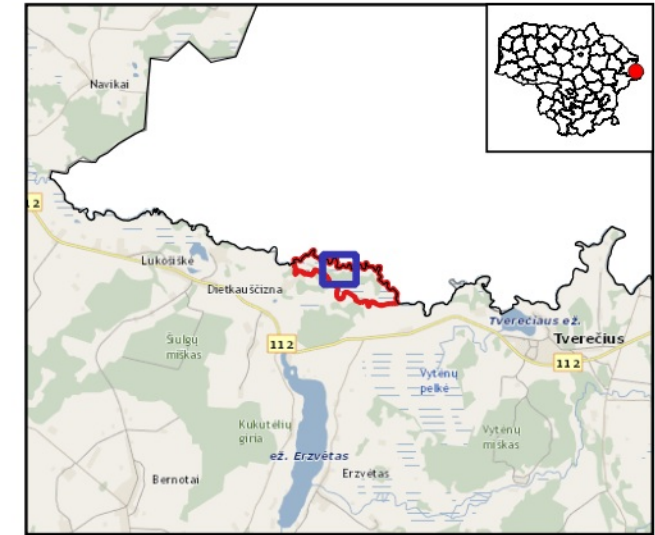

Šakeliškės pievos (LTIGN0003)

Plotas 109.3 ha
Ignalinos raj. savivaldybė
2 dalis

Sutartiniai ženklai

- | | |
|----------------------------------|--|
| BAST ribos | 7140 Tarpinės pelkės ir liūnai |
| Buveinės | Miškų buveinės |
| Pievų buveinės | Miškų buveinės |
| Išsaugoti palankią būklę | Išsaugoti palankią būklę |
| Atkurti palankią būklę | 9080 Pelkėti lapuočių miškai |
| 6450 Aliuvinės pievos | 91E0 Aliuviniai miškai |
| 6510 Šienaujamos mezofitų pievos | BD II priedo gyvūnų rūšys |
| Pelkių buveinės | Ūdros veisimosi ir maitinimosi vietos |
| Atkurti palankią būklę | Išsaugoti palankią būklę |

Valstybinė saugomų teritorijų tarnyba prie Aplinkos ministerijos

30 0 30 60 90 120 m