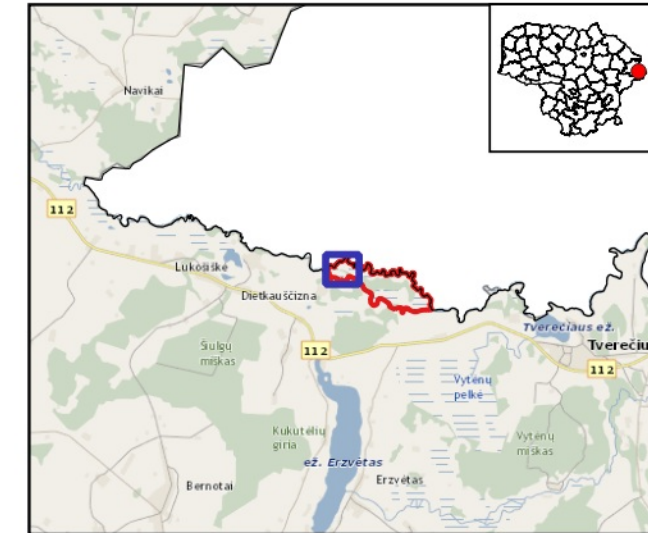

Šakeliškės pievos (LTIGN0003)

Plotas 109.3 ha
Ignalinos raj. savivaldybė

1 dalis

Sutartiniai ženklai

- BAST ribos
 - Pievų buveinės
 - Išsaugoti palankią būklę
 - Atkurti palankią būklę
 - 6430 Eutrofiniai aukštieji žolynai
 - 6450 Aliuvinės pievos
 - 6510 Šienaujamos mezofitų pievos
- BD II priedo gyvūnų rūšys ūdros veisimosi ir maitinimosi vietas**
- Išsaugoti palankią būklę

Valstybinė saugomų teritorijų tarnyba prie Aplinkos ministerijos

30 0 30 60 90 120 m