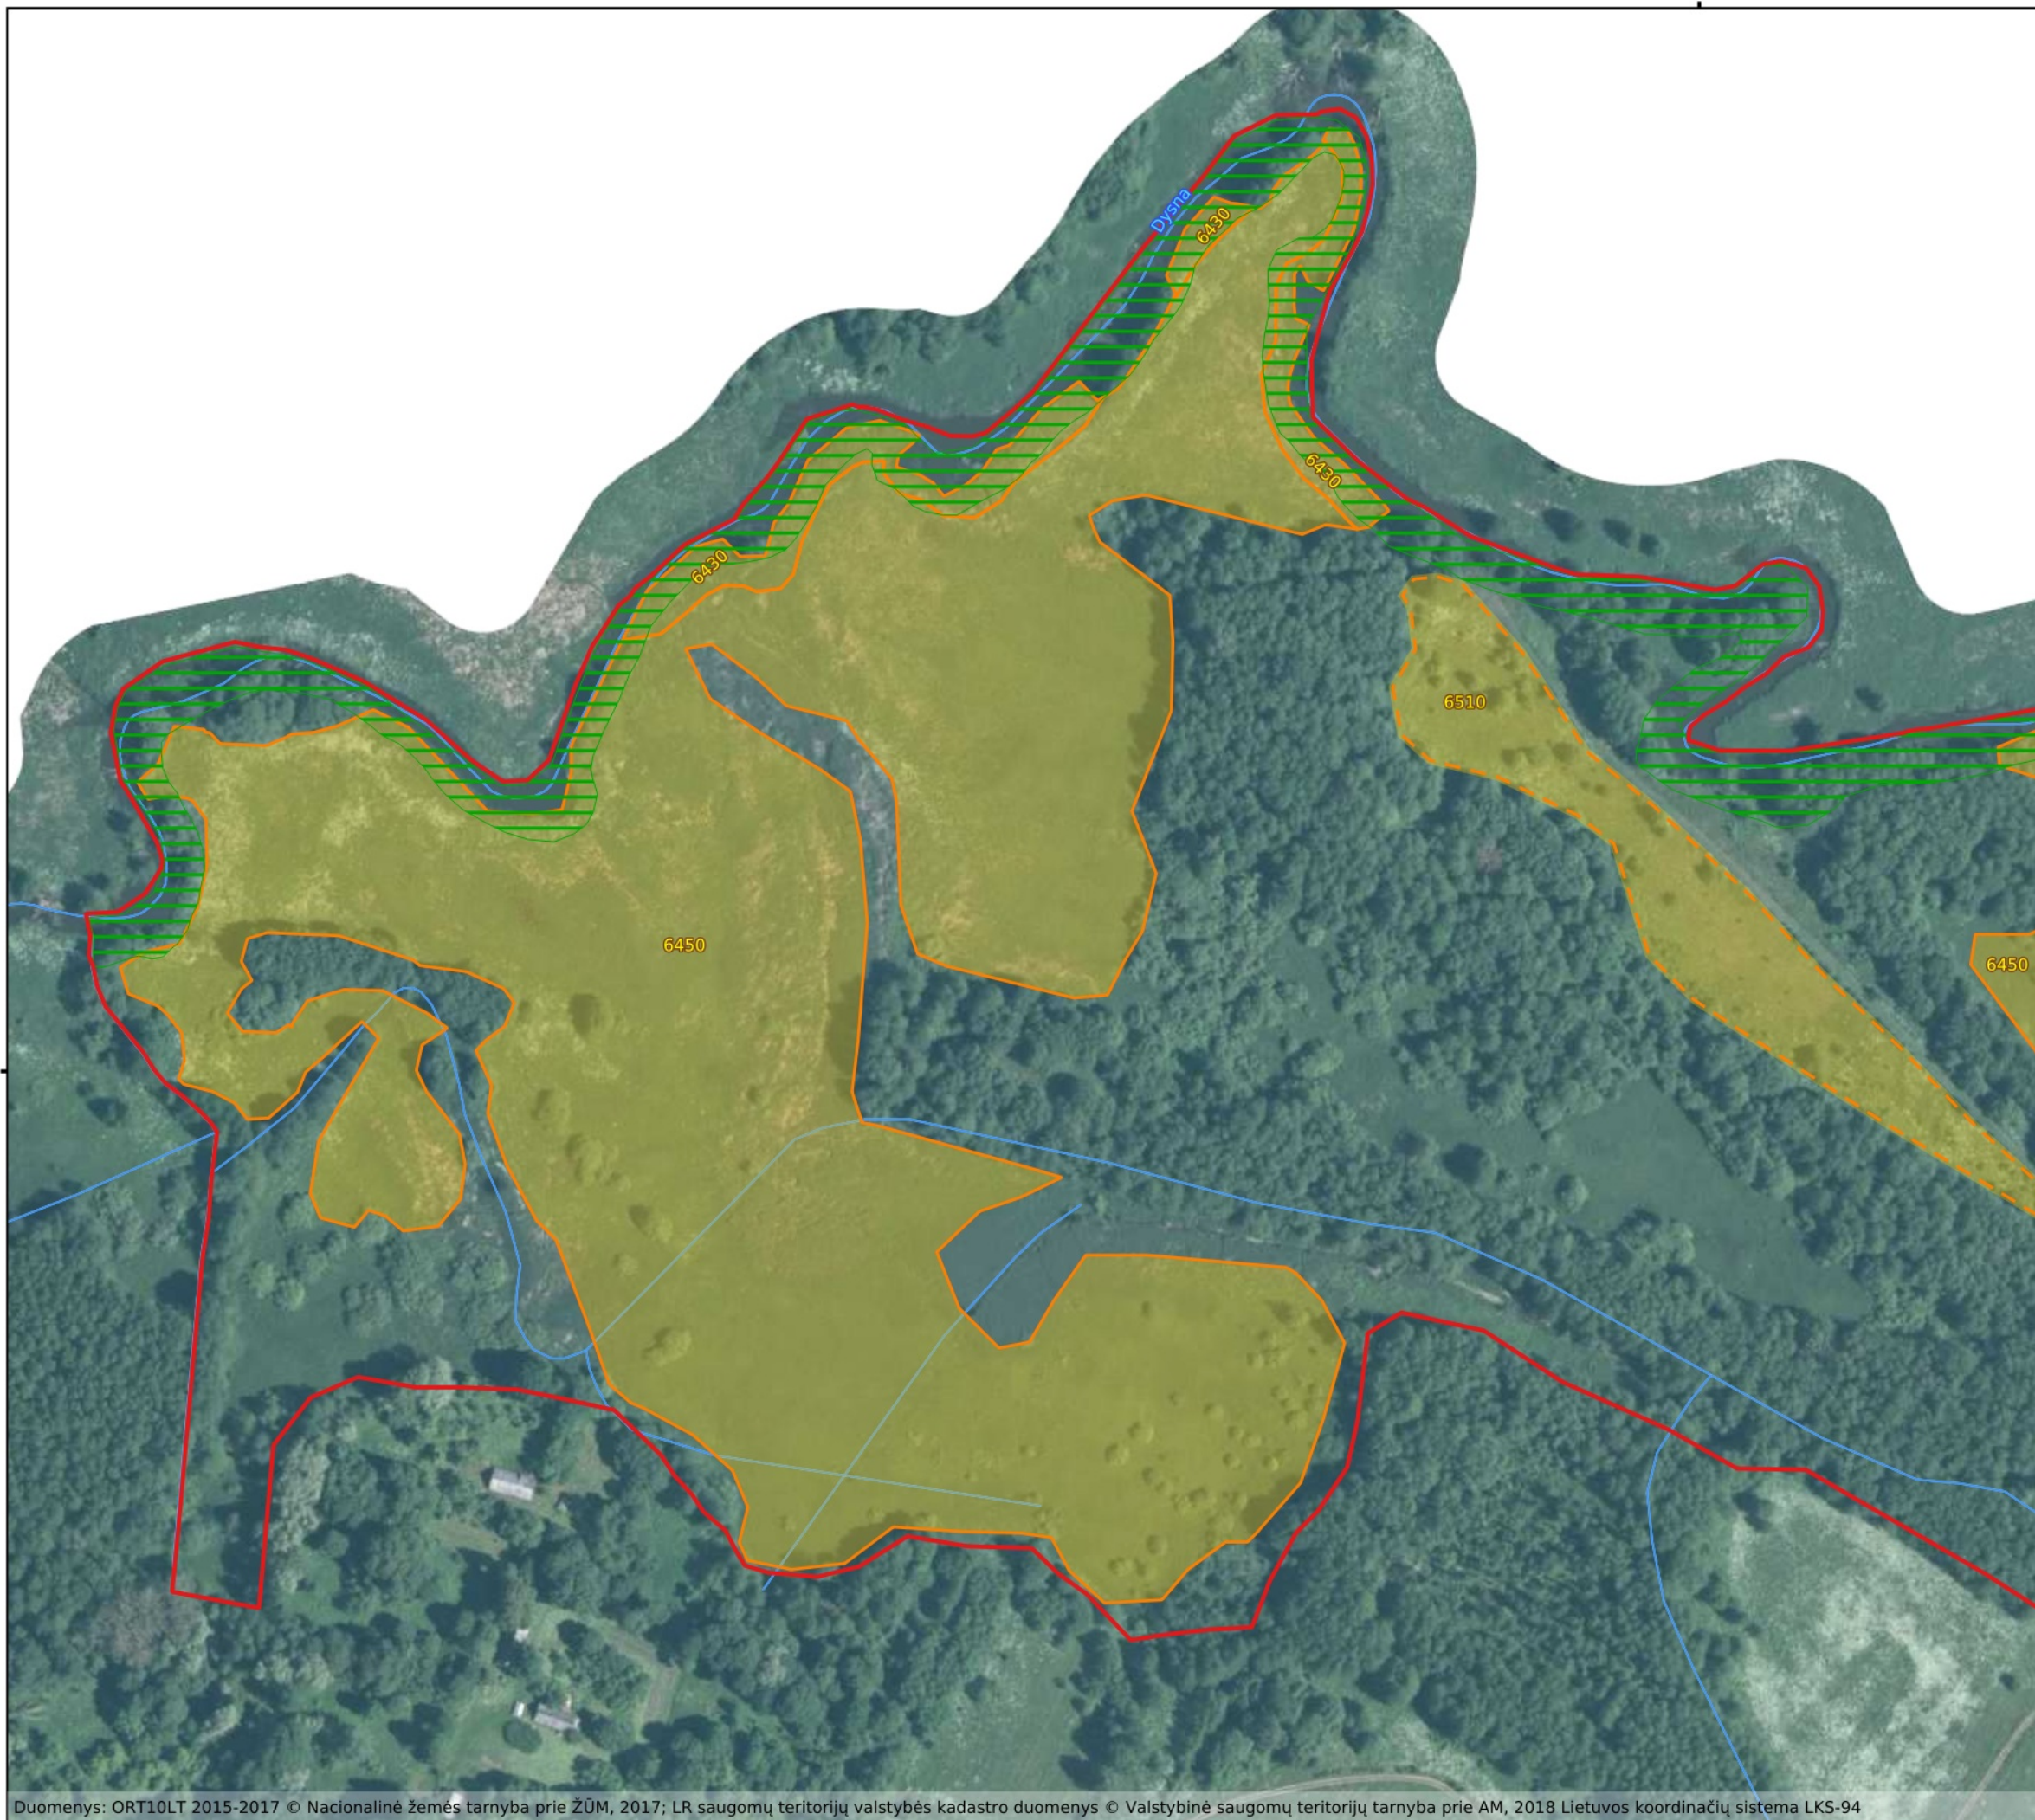

Šakeliškės pievos (LTIGN0003)

Plotas 109.3 ha
Ignalinos raj. savivaldybė

1 dalis

Sutartiniai ženklai

- BAST ribos
 - Pievų buveinės
 - Išsaugoti palankią būklę
 - Atkurti palankią būklę
 - 6430 Eutrofiniai aukštieji žolynai
 - 6450 Aliuvinės pievos
 - 6510 Šienaujamos mezofitų pievos
- BD II priedo gyvūnų rūšys ūdros veisimosi ir maitinimosi vietas**
- Išsaugoti palankią būklę

Valstybinė saugomų teritorijų tarnyba prie Aplinkos ministerijos

30 0 30 60 90 120 m