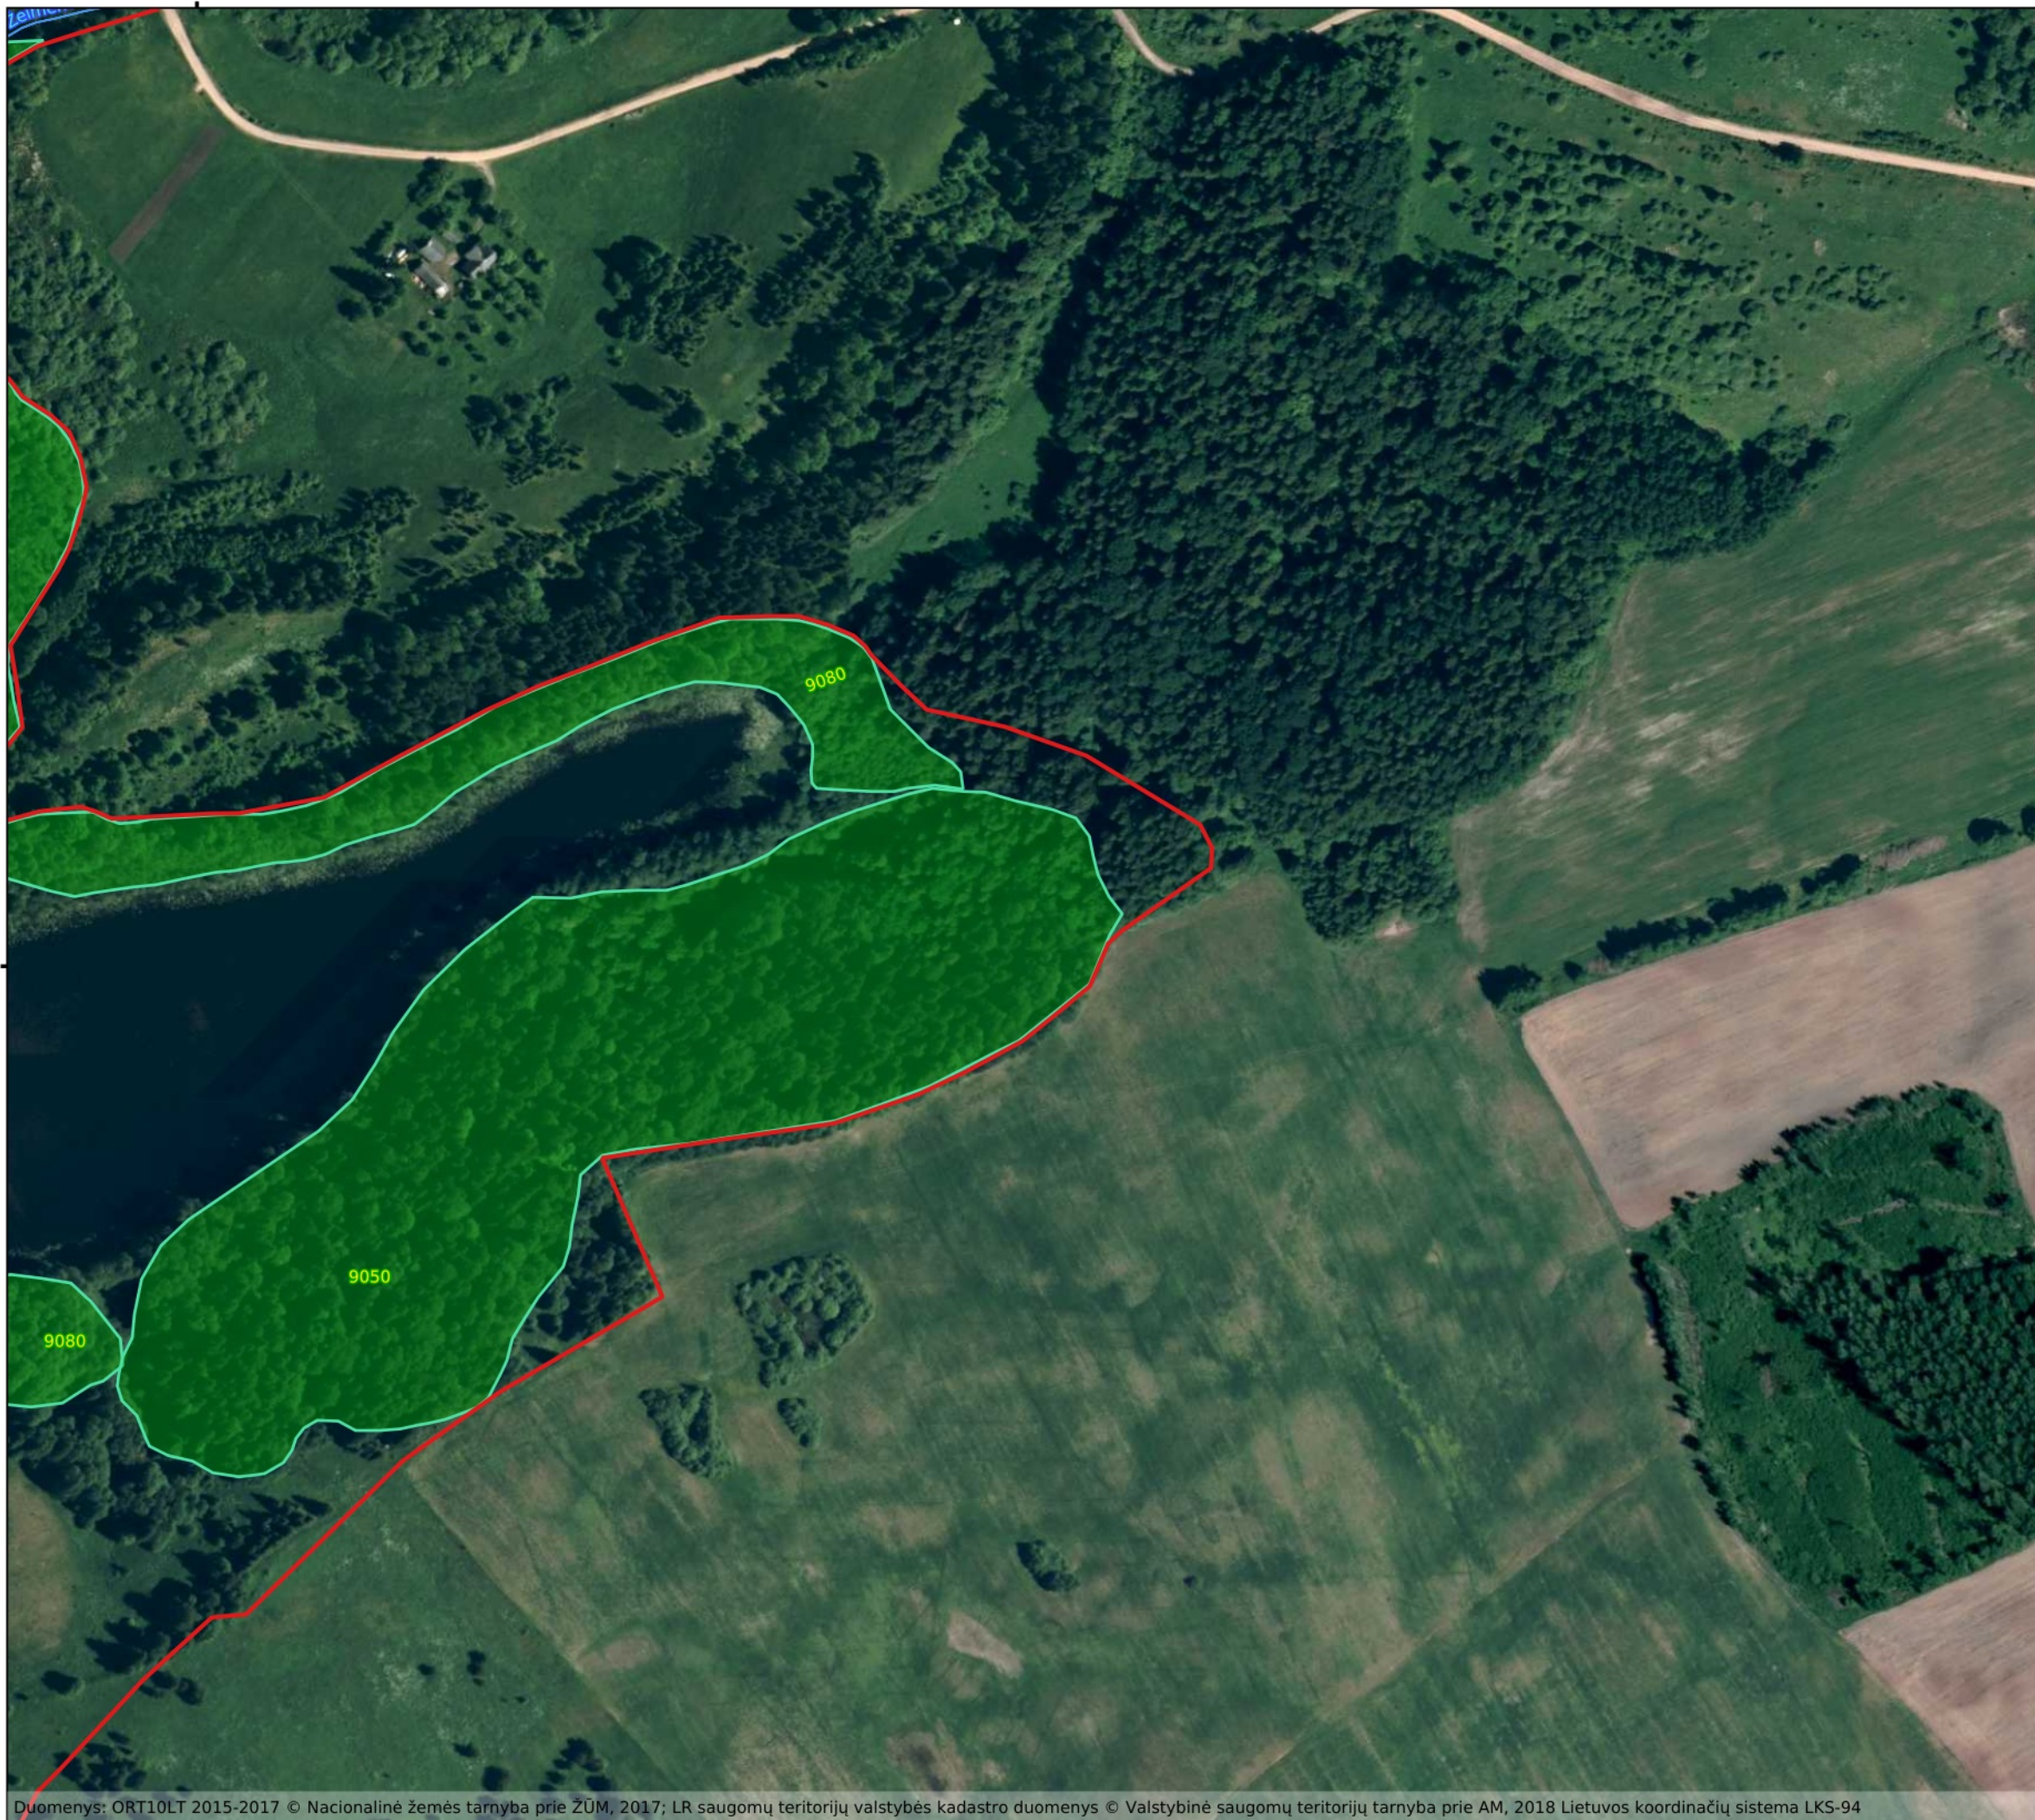

646000

Buveinių apsaugai svarbių teritorijų sąrašo
151 priedas

Sėtikės upė ir jos slėnis (LTSVE0016)

Plotas 180.74 ha
Švenčionių raj. savivaldybė

7 dalis

Sutartiniai ženklai

- BAST ribos
- 9050 Žolių turtingi eglynai
- Buveinės**
- Miškų buveinės**
- Miškų buveinės
- Išsaugoti palankią būklę
- 9080 Pelkėti lapuočių miškai

6117600

Valstybinė saugomų teritorijų tarnyba prie Aplinkos ministerijos

646000