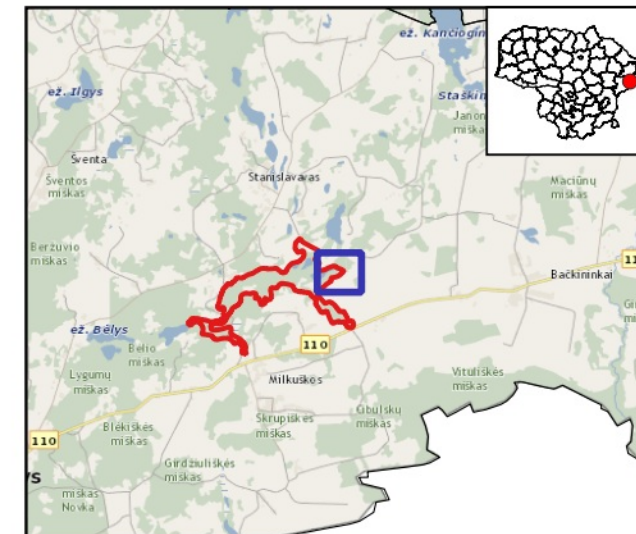

646000

Buveinių apsaugai svarbių teritorijų sąrašo
151 priedas

Sėtikės upė ir jos slėnis (LTSVE0016)

Plotas 180.74 ha
Švenčionių raj. savivaldybė

7 dalis

Sutartiniai ženklai

- BAST ribos
- 9050 Žolių turtingi eglynai
- Buveinės**
- Miškų buveinės**
- Miškų buveinės
- Išsaugoti palankią būklę
- 9080 Pelkėti lapuočių miškai