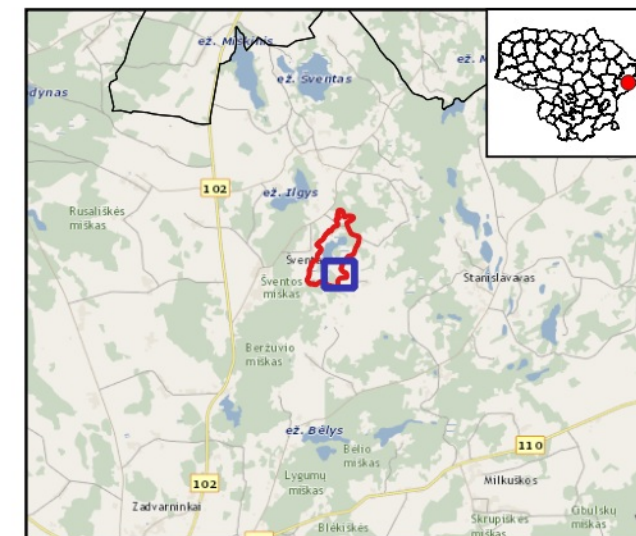

Saločio ežeras (LTSVE0026)

Plotas 89.76 ha
Švenčionių raj. savivaldybė

5 dalis

Sutartiniai ženklai

- BAST ribos
- Buveinės**
- Pelkių buveinės**
- Pelkių buveinės
- Atkurti palankių būklę
- Pasiękti buveinės susiformavimą
- BD II priedo gyvūnų rūšys**
- Mažosios suktenės veisimosi vietos**
- Atkurti palankių būklę
- Pasiękti buveinės susiformavimą